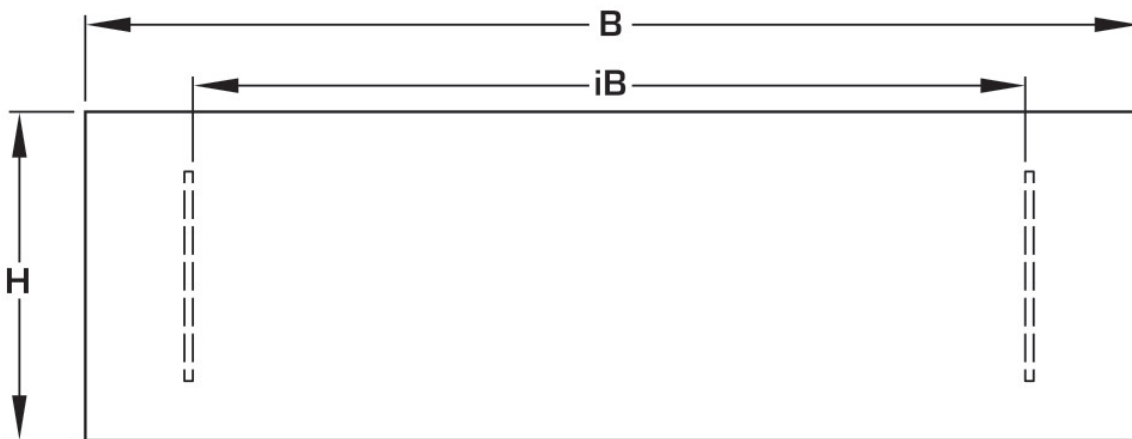

## Product information

**VPE1** 1,00 KT1

**VPE2** 114,00 PAL

**weight** 3,300 KGM

**text** KELOX flush-mounted visible part

**INTRNR** 84818099

**code** KM571

Symbolgrafik UP-Sichtteil