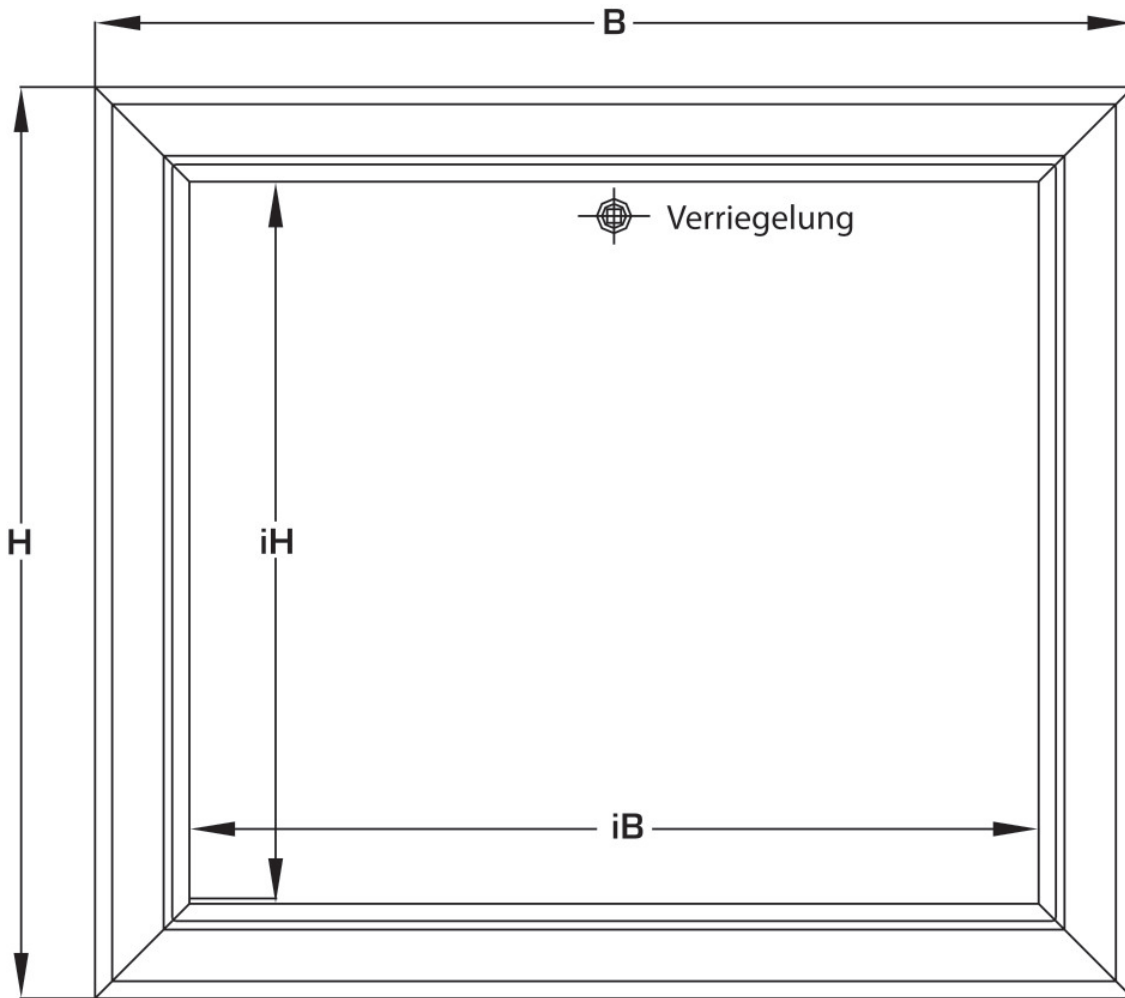

## Product information

**VPE1** 1,00 KT1

**VPE2** 114,00 PAL

**weight** 3,300 KGM

**text** KELOX flush-mounted visible part

**INTRNR** 84818099

**code** KM571

Symbolgrafik UP-Sichtteil