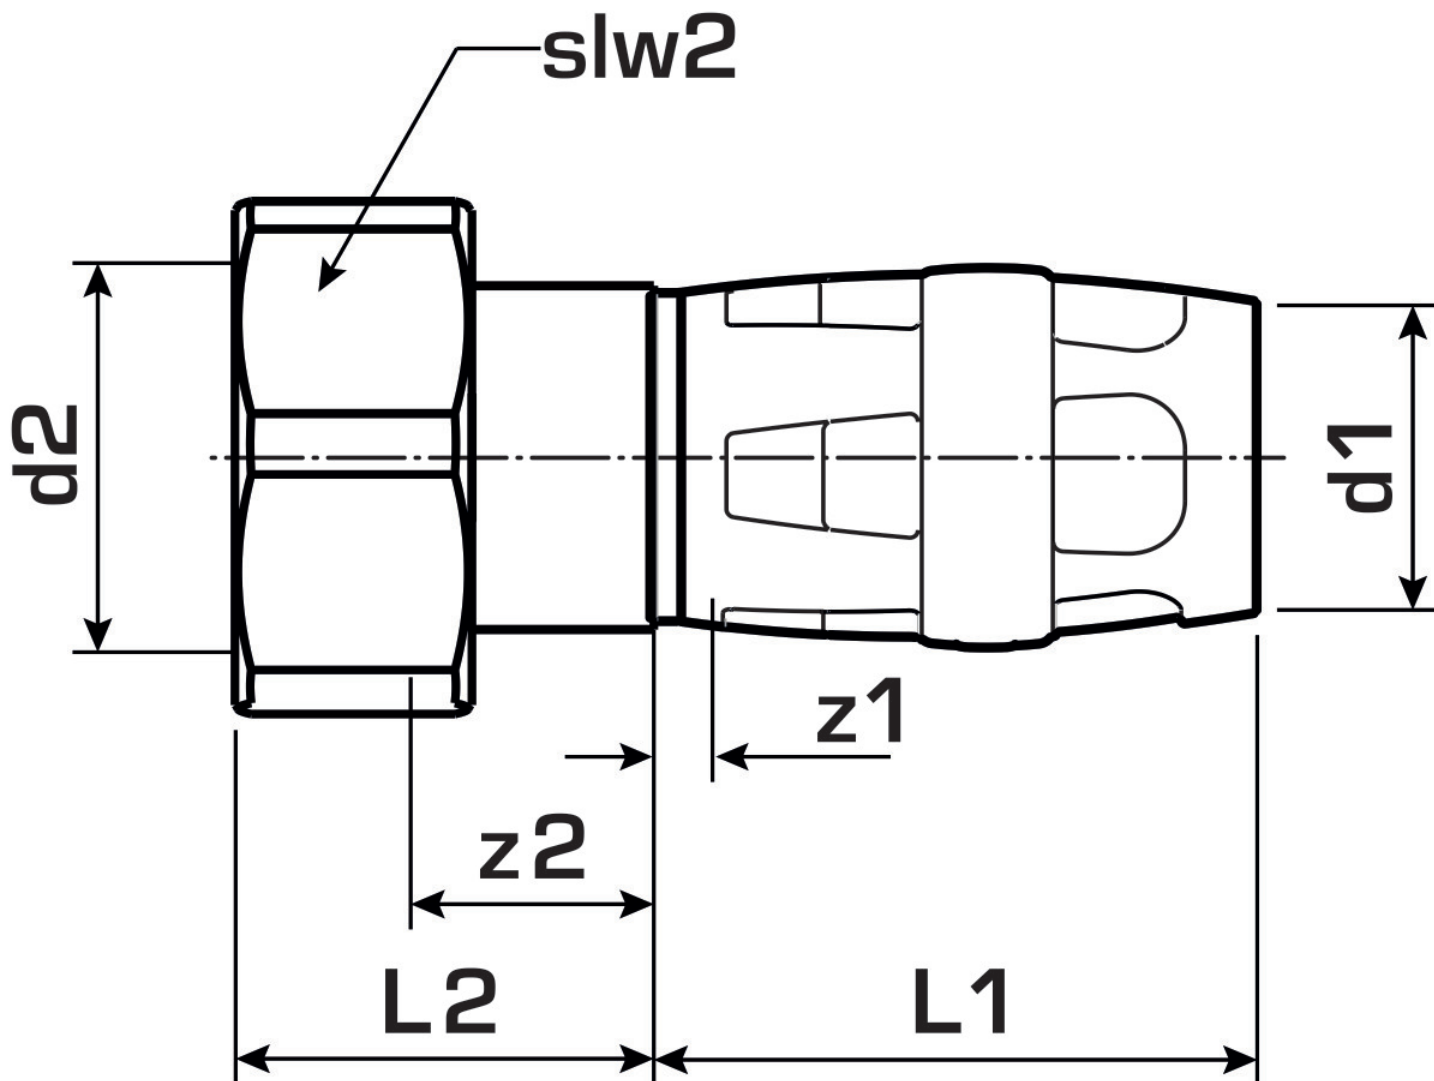

## Article information

port 1	Plug-in
port 2	Female thread cylindrical BSPT-Rp (ISO 7-1)
design	Straight

Art. No	label	d2	d1 mm	L1 mm	L2 mm	z1 mm	z2 mm	slw1	slw2 mm
730204E04	25x3/4"	3/4" (20)	25	42,5	30	4	26	30	29