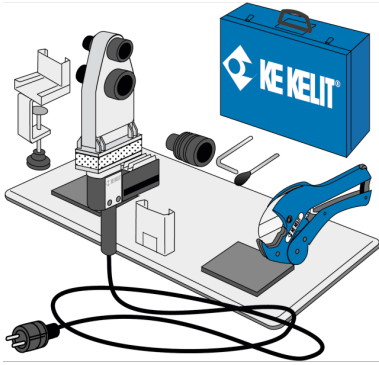

WZ100 KELIT Schweiß-Werkzeugset R63-Mech.

2680010

Areas of application

Bestehend aus voreingestelltem, selbstregulierendem Rohrschweißgerät 20-63mm (230 Volt, 800 Watt) zum Verschweißen der Rohre und Formstücke bis d63mm im SET, inkl. Rohrschere d16-40mm, Tisch, Bodenständer und Timer, Heizelemente d20, 25 und 32mm, bei der Dimension d20-40mm zusätzlich mit Heizelement d40mm, nur SET-Artikel verpackt in Metallkoffer!

Specifications

Product information

| | |
|----------------------------|---------------------------|
| VPE1 | 1,00 KST |
| weight | 1,650 KGM |
| text | KELIT Schweiß-Werkzeugset |
| INTRNR | 85158090 |
| main material group | WERKZEUG |
| material group | KELEN, KETRIX Werkzeuge |
| code | WZ100 |