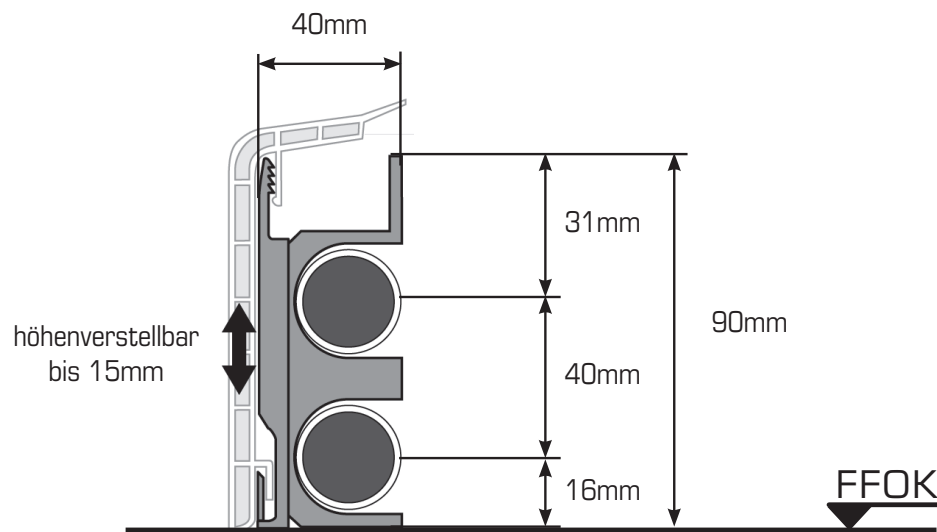

KM835 KELOX Sockelleistenhalter Modell 3

Produktbeschreibung:

Zum Befestigen der Sockelleiste KM810, zur Montage nach der Rohrverlegung geeignet, Aufschiebplatte auf Sockelleistehalterung inkl. Verzahnung, höhenverstellbar bis 15mm, für Rohre bis d28

Produkteigenschaften:

Code	KM835	Artikelnummer	6406330
Farbe	blau	Zollnummer	39203000

Produktabmessungen

Zubehör	
Artikelnummer	Bezeichnung
6406200	KM836 KELOX Nageldübel 8x100
6406100	KM836 KELOX Nageldübel 8x80