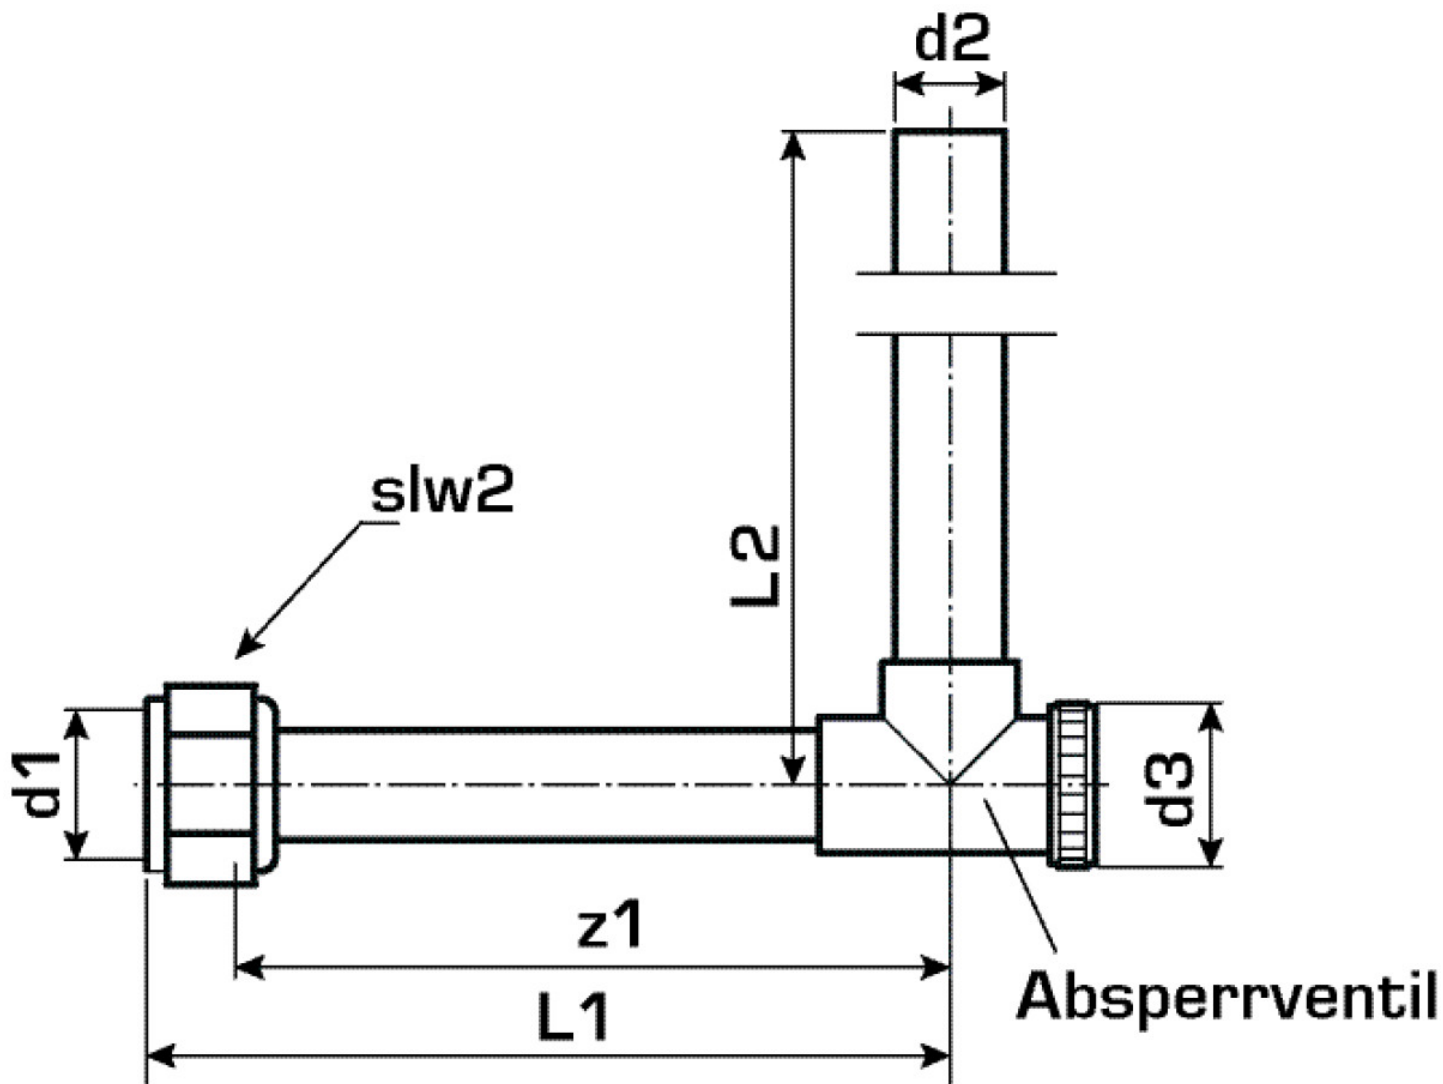

## Article information

**design** Elbow

## Product information

**VPE1** 1,00 SA1

**VPE2** 20,00 KT1

**weight** 0,367 KGM

**text** KELOX SB shut-off elbow

**INTRNR** 74122000

**main material group** KELOX

**material group** KELOX metal fittings

**code** KM438

Art. No	label	d1 Inches	d2 mm	d3 mm	L1 mm	L2 mm	z1 mm	z2
7701620	15x1mm	1/2" (15)	15	23	115	131	100	131