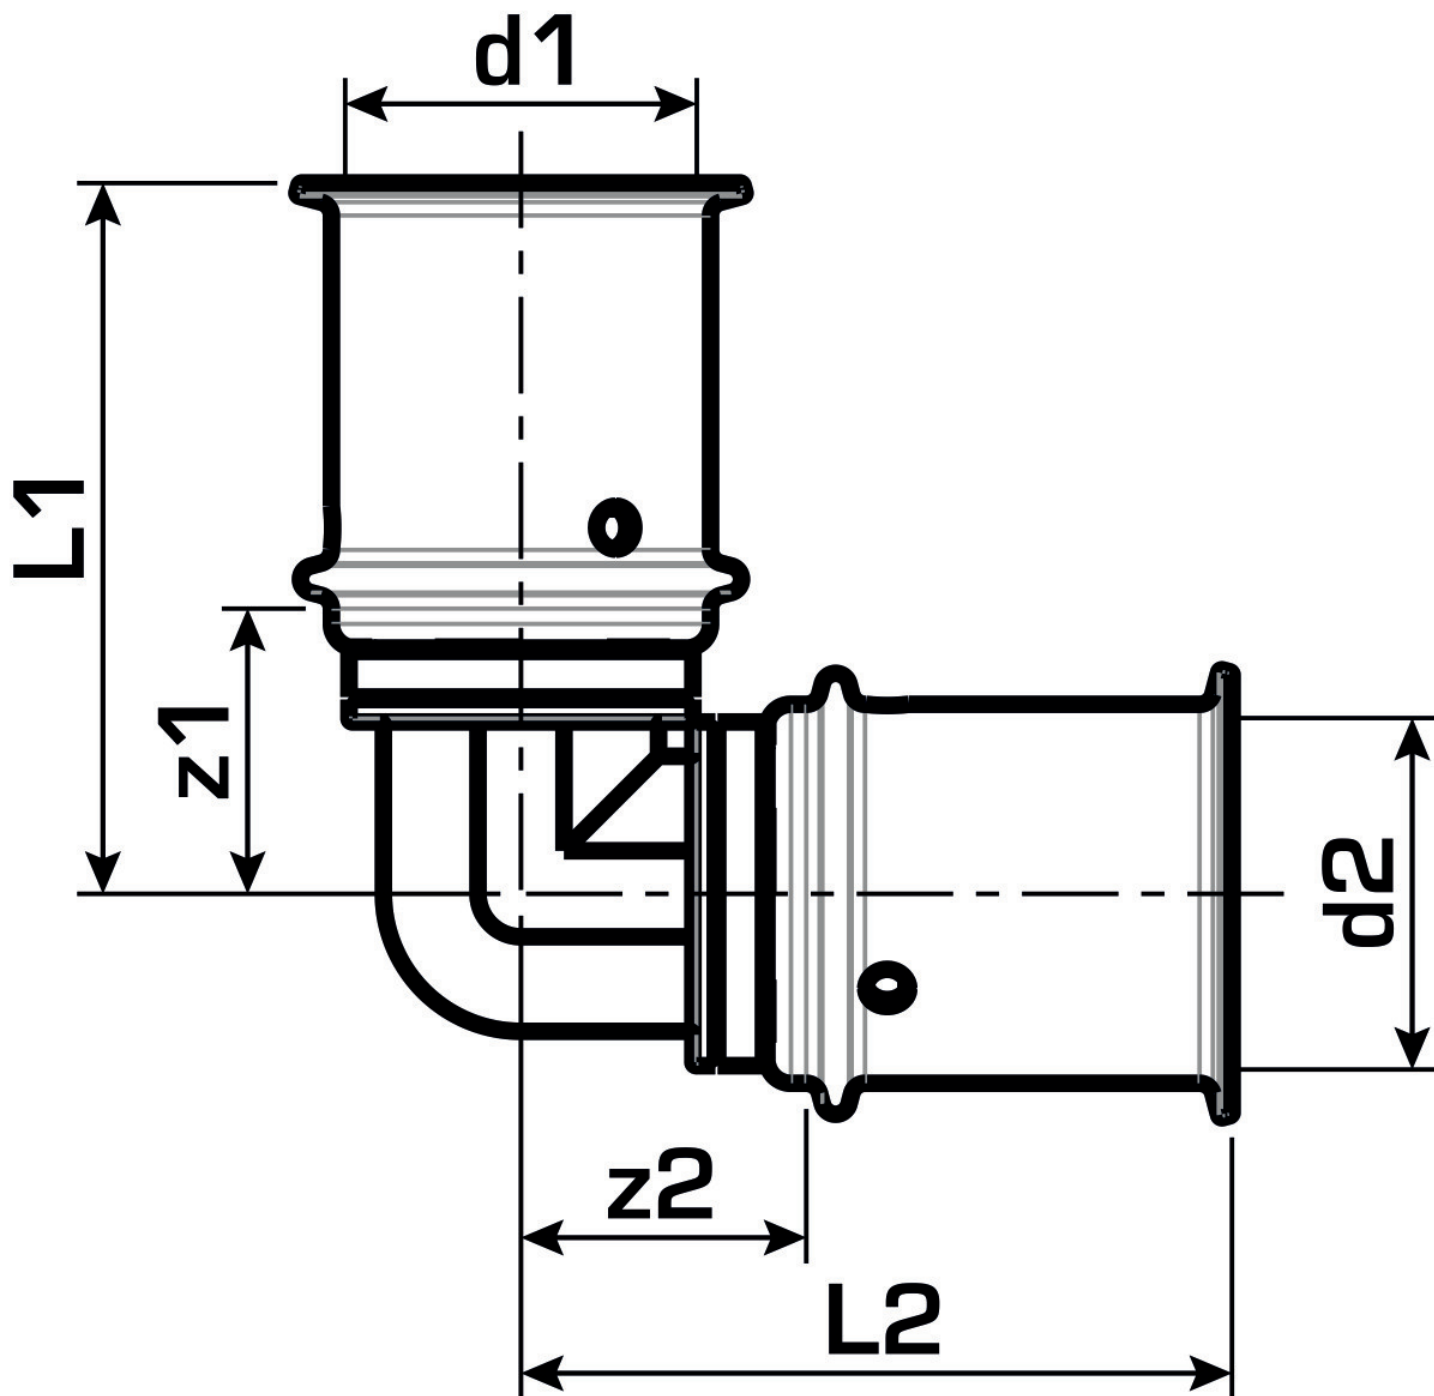

## Article information

port 1	Pressing socket
port 2	Pressing socket
execution	1-part
design	Knee
angle	90 °
press contour	U

## Product information

VPE1	2,00 SA1
VPE2	14,00 KT1
weight	0,206 KGM
text	?KELOX PPSU-W elbow 90°
INTRNR	39174000
main material group	KELOX
material group	KELOX-PPSU plastic fittings
code	KWX420W

Art. No	label	d1 mm	d2 mm	L1 mm	L2 mm	z1 mm	z2 mm
77103HH0	50	50	50	77	77	37	37