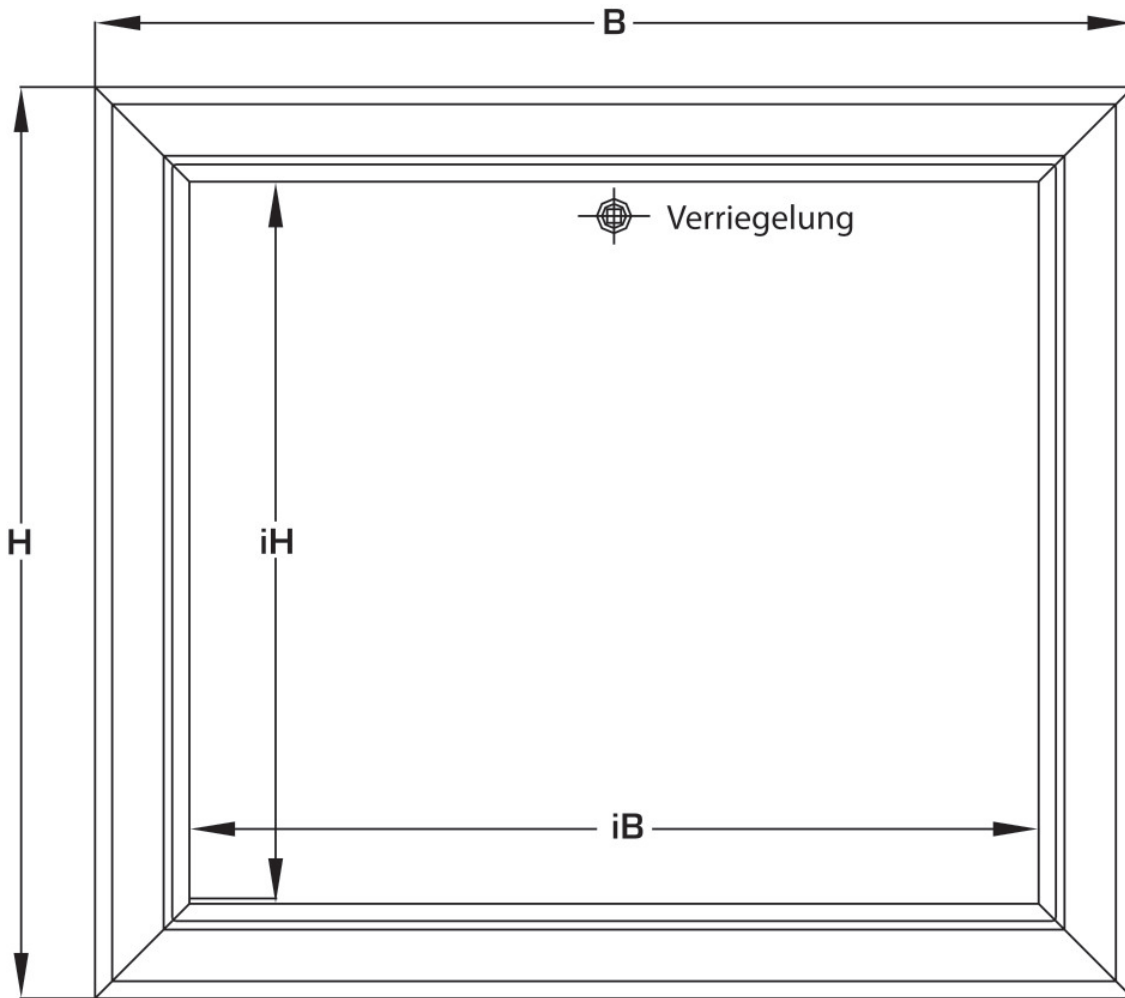

## Product information

**VPE1** 1,00 KT1

**VPE2** 86,00 PAL

**weight** 4,600 KGM

**text** KELOX flush-mounted visible part

**INTRNR** 84818099

**code** KM571

Symbolgrafik UP-Sichtteil