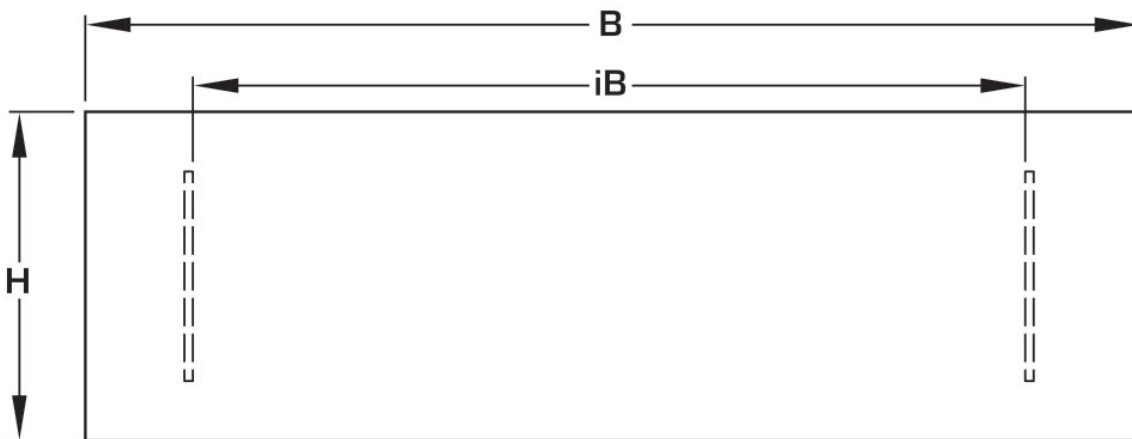

## Product information

**VPE1** 1,00 KT1

**VPE2** 86,00 PAL

**weight** 4,600 KGM

**text** KELOX flush-mounted visible part

**INTRNR** 84818099

**code** KM571

Symbolgrafik UP-Sichtteil