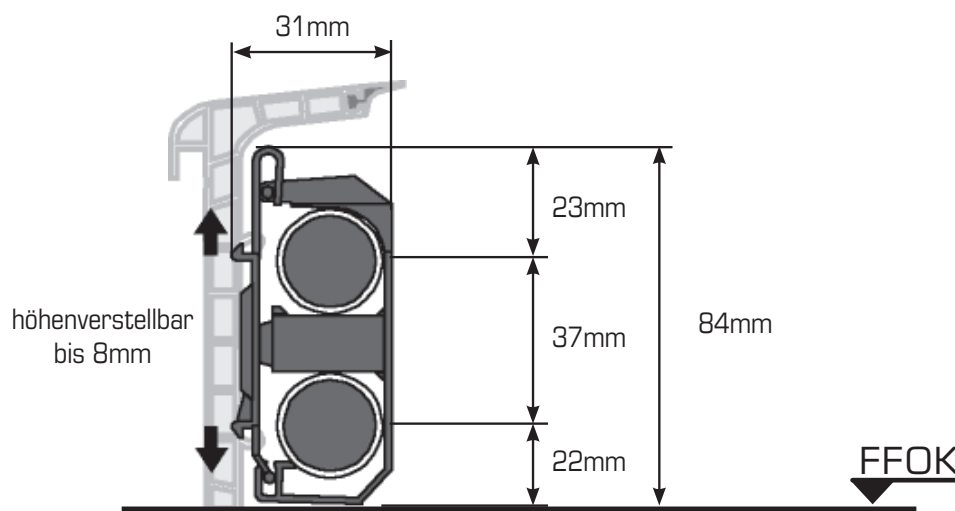

KM832 KELOX Sockelleistenhalter Modell 1

Produktbeschreibung:

Zum Aufklappen der Sockelleiste KM800 nach der Verlegung
höhenverstellbar bis 8mm
für Rohre bis d22

Produkteigenschaften:

Code	KM832	Artikelnummer	6406000
Farbe	schwarz	Zollnummer	39203000

Produktabmessungen

Zubehör	
Artikelnummer	Bezeichnung
6406200	KM836 KELOX Nageldübel 8x100
6406100	KM836 KELOX Nageldübel 8x80