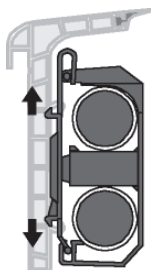

## KM832 KELOX Sockelleistenhalter Modell 1

### Produktbeschreibung:

Zum Aufklappen der Sockelleiste KM800 nach der Verlegung  
höhenverstellbar bis 8mm  
für Rohre bis d22

### Produkteigenschaften:

<b>Code</b>	KM832	<b>Artikelnummer</b>	6406000
<b>Farbe</b>	schwarz	<b>Zollnummer</b>	39203000