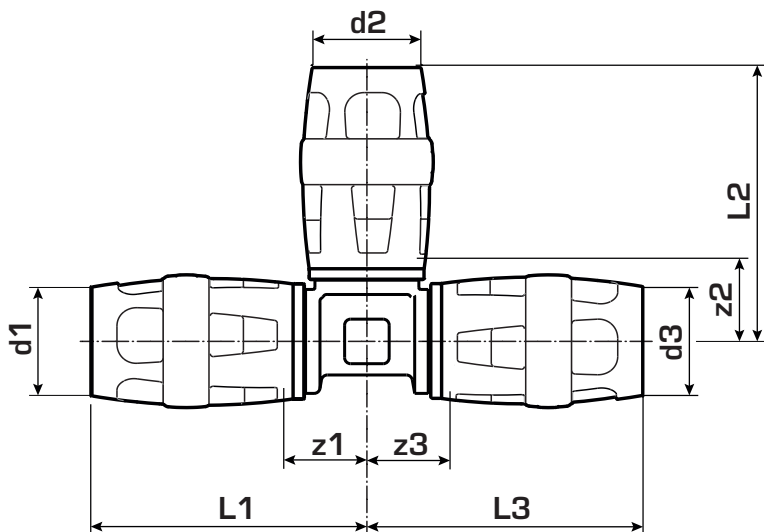

KMP440 KELOX-PROtec T-Stück

Art.-Nr.	Bezeichnung	d1 mm	d2 mm	d3 mm	L1 mm	L2 mm	L3 mm	z1 mm	z2 mm	z3 mm
73110BBB	16/16/16	16	16	16	46,5	46,5	46,5	13,5	13,5	13,5
73110BDB	16/20/16	16	20	16	48,50	48,50	48,50	15,50	15,50	15,50
73110DBB	20/16/16	20	16	16	48,50	48,50	48,50	15,50	15,50	15,50
73110DBD	20/16/20	20	16	20	48,50	48,50	48,50	15,50	15,50	15,50
73110DDB	20/20/16	20	20	16	48,50	48,50	48,50	15,50	15,50	15,50
73110DDD	20/20/20	20	20	20	48,50	48,50	48,50	15,50	15,50	15,50
73110EBB	25/16/16	25	16	16	58,50	52,50	52,50	19,50	19,50	19,50
73110EBD	25/16/20	25	16	20	58,00	52,50	52,50	19,00	19,50	19,00
73110EBE	25/16/25	25	16	25	58,00	58,00	52,00	19,00	19,00	19,00
73110EDD	25/20/20	25	20	20	58,00	52,00	52,50	19,00	19,50	19,00
73110EDE	25/20/25	25	20	25	58,50	58,50	52,00	19,50	19,00	19,50
73110EEE	25/25/25	25	25	25	58,50	58,50	58,50	19,50	19,50	19,50
73110FBF	32/16/32	32	16	32	62,50	62,50	55,00	23,50	22,00	23,50
73110FDF	32/20/32	32	20	32	62,50	62,50	56,00	23,50	23,00	23,50
73110FEE	32/25/25	32	25	25	62,50	62,50	62,50	23,50	23,50	23,50
73110FEF	32/25/32	32	25	32	62,50	62,50	62,50	23,50	23,50	23,50
73110FFF	32/32/32	32	32	32	62,50	62,50	62,50	23,50	23,50	23,50