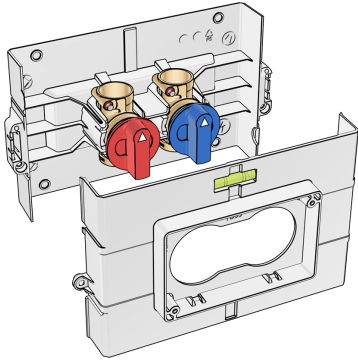

K453B2 KELIT Unterputz Trinkwasser-Box

Symbolgrafik

Produktbeschreibung:

UP-Sanitär-Absperr-Set, DN15, mit 2 Stk. Monoblock-Kugelhähnen (Kalt/Warm).

Für Kelox-Protex Schnellsteckkupplung KMP552M d16 und d20,

vormontiert in einer ABS Sandwichbox mit Bauschutzabdeckung und 2 Befestigungswinkel.

Produkteigenschaften:

Art.-Nr.	Bezeichnung	Gewicht	VPE1	VPE2	Mengeneinheit
26762D00	m. 2 Absperrungen	0,85 KGM	1	6	STK