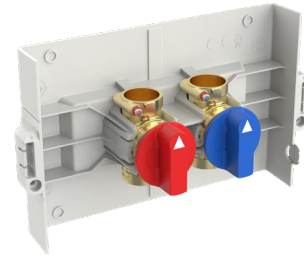

K453B2 KELIT Unterputz Trinkwasser-Box

Symbolgrafik

Produktbeschreibung:

UP-Sanitär-Absperr-Set, DN15, mit 2 Stk. Monoblock-Kugelhähnen (Kalt/Warm).

Für Kelox-Protex Schnellsteckkupplung KMP552M d16 und d20,

vormontiert in einer ABS Sandwichbox mit Bauschutzabdeckung und 2 Befestigungswinkel.

Produkteigenschaften:

Art.-Nr.	Bezeichnung	Gewicht	VPE1	VPE2	Mengeneinheit
26762D00	m. 2 Absperrungen	0,85 KGM	1	6	STK