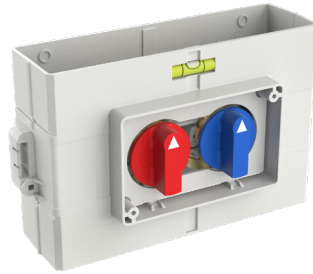

K453B2 KELIT Unterputz Trinkwasser-Box

Symbolgrafik

Produktbeschreibung:

UP-Sanitär-Absperr-Set, DN15, mit 2 Stk. Monoblock-Kugelhähnen (Kalt/Warm).

Für Kelox-Protex Schnellsteckkupplung KMP552M d16 und d20,

vormontiert in einer ABS Sandwichbox mit Bauschutzabdeckung und 2 Befestigungswinkel.

Produkteigenschaften:

Art.-Nr.	Bezeichnung	Gewicht	VPE1	VPE2	Mengeneinheit
26762D00	m. 2 Absperrungen	0,85 KGM	1	6	STK