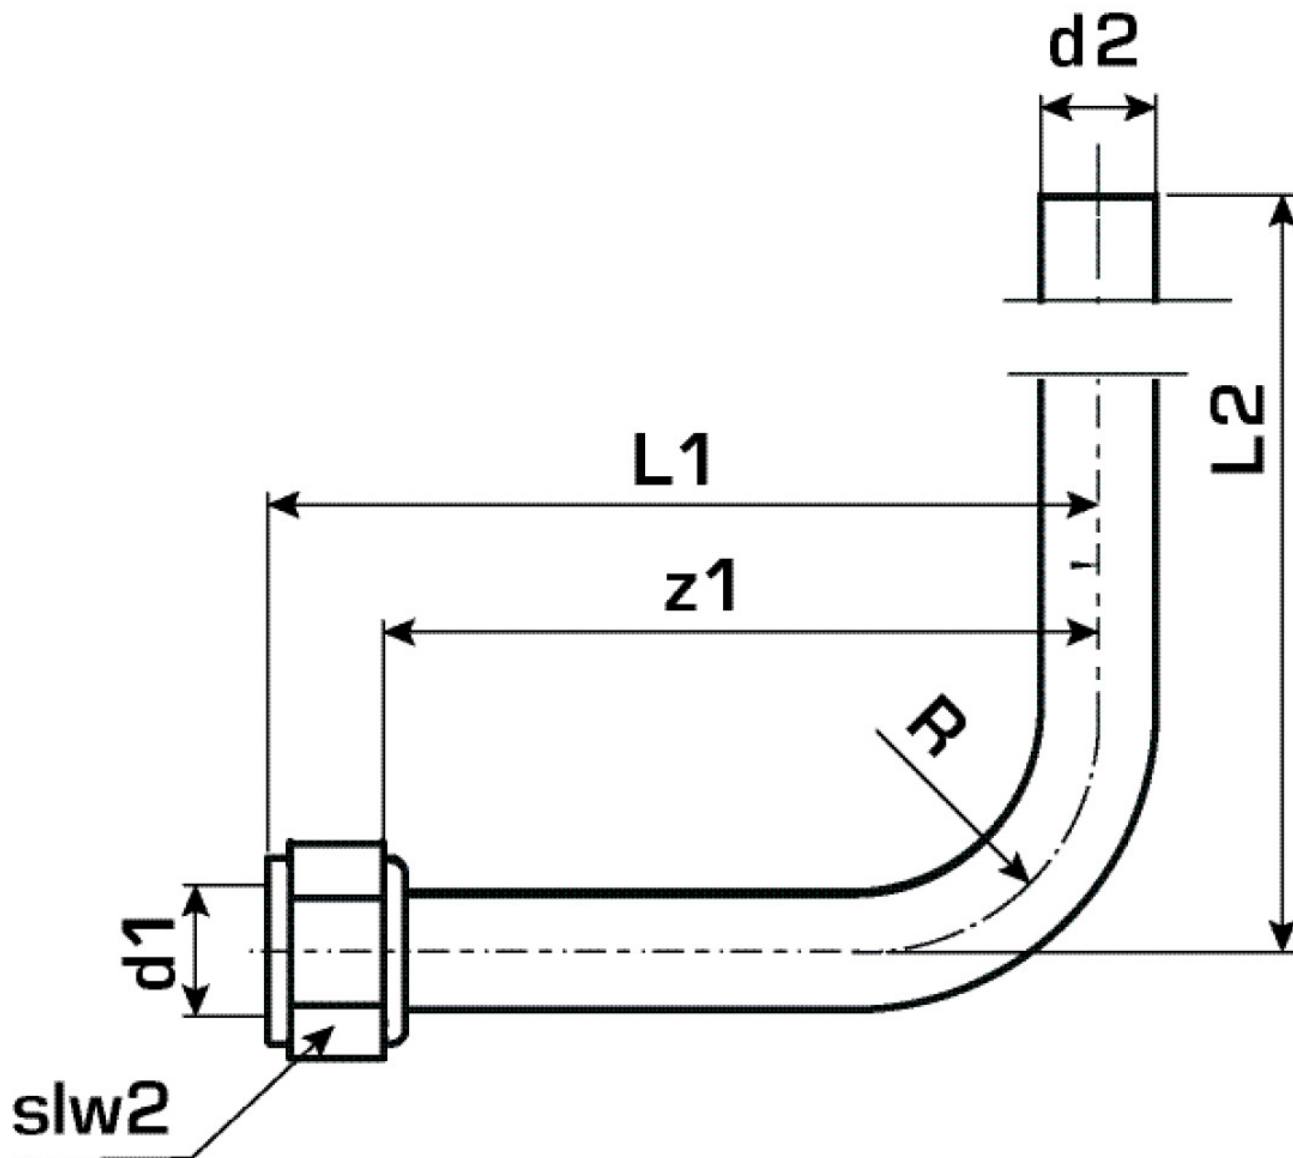

## Article information

**design** Elbow

**angle** 90 °

## Product information

**VPE1** 1,00 KT1

**VPE2** 40,00 KT2

**weight** 0,178 KGM

**text** KELOX SB elbow

**INTRNR** 74122000

**main material group** KELOX

**material group** KELOX metal fittings

**code** KM437

Art. No	label	d1 Inches	d2 mm	L1 mm	L2 mm	z1 mm	z2 mm	slw1 mm
7701610	15x1mm	1/2" (15)	15	108	127	96	127	24