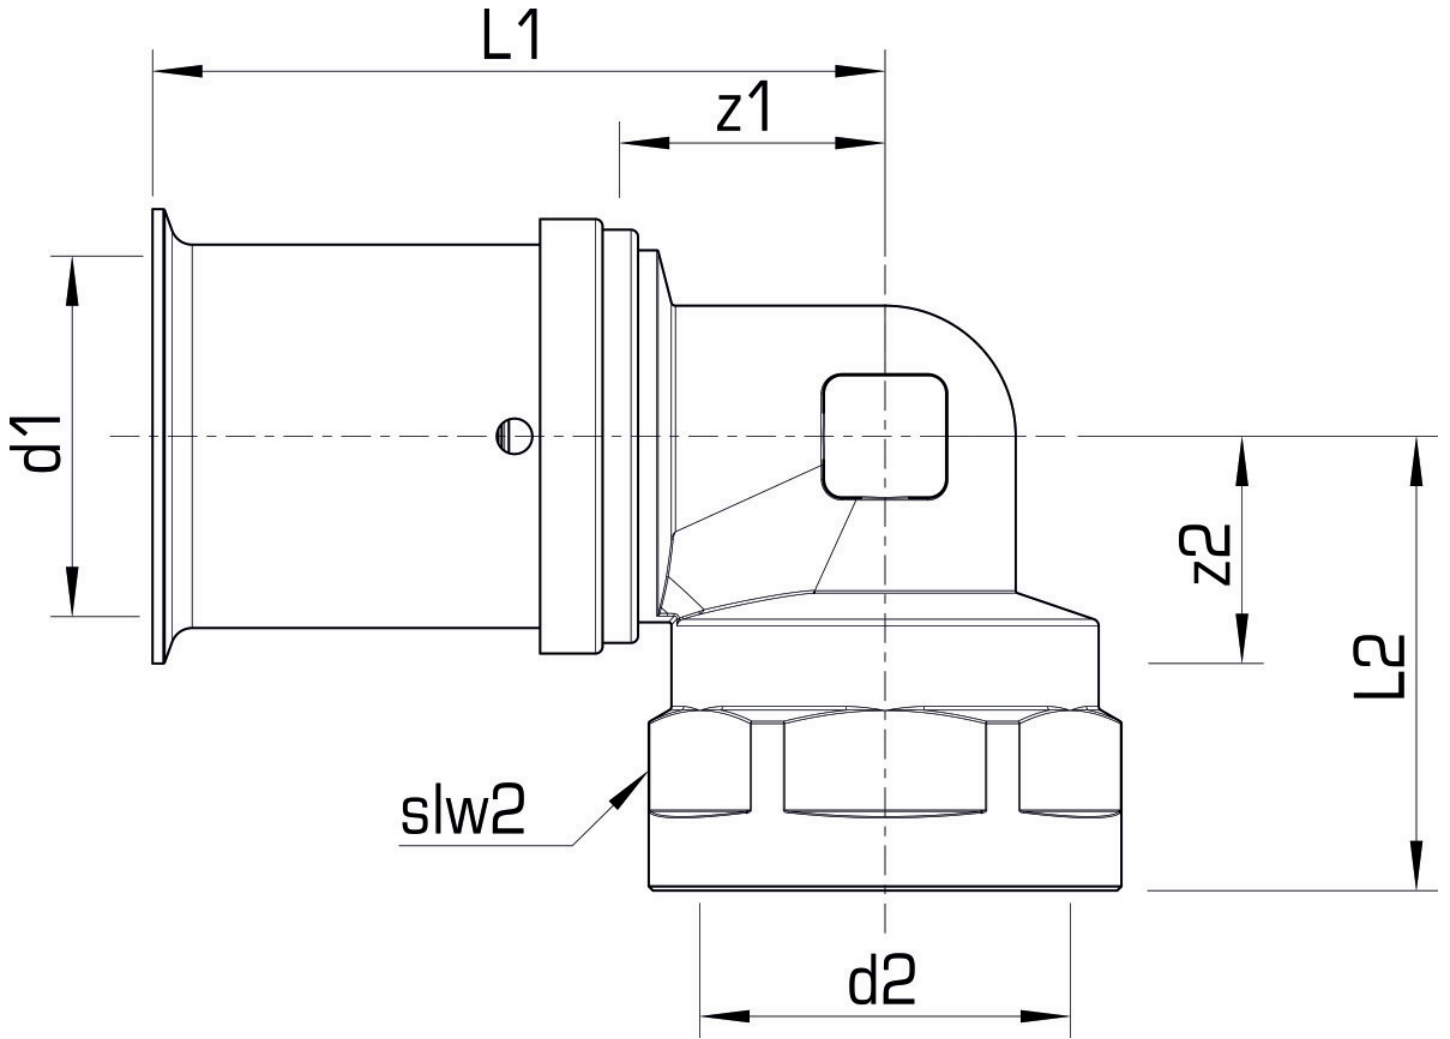

## Article information

port 1	Pressing socket
execution	1-part
design	Knee
angle	90 °
press contour	U

Art. No	label	d2 Inches	d1 mm	L1 mm	L2 mm	z1 mm	z2 mm	slw2 mm
71216F05	32x1"	1"	32	58	39	24	39	38