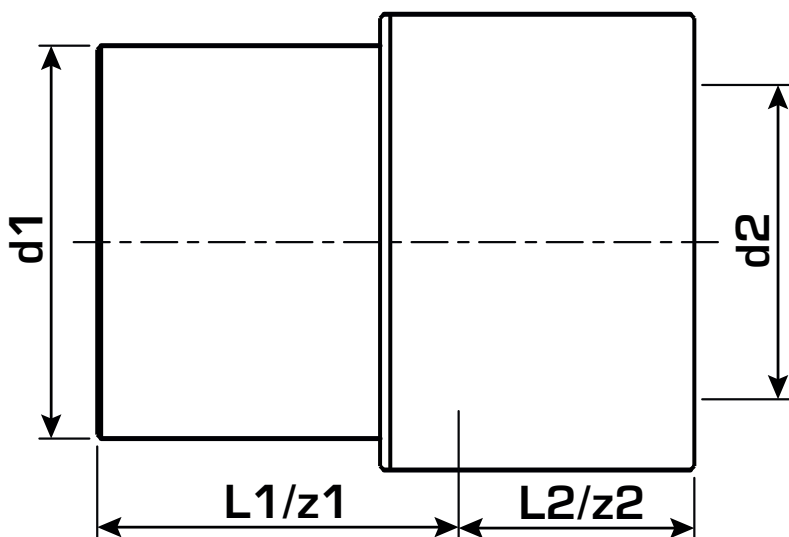

ÖVGW	W 1.213	Material 1	PP
Werkstoffgüte 1	PP-RCT	Material 2	PP
Werkstoffgüte 2	PP-RCT	Verbindung 1	Kunststoffschweißmuffe
Verbindung 2	Kunststoffschweißende		

Erweiterte Produkteigenschaften:

Art.-Nr.	Bezeichnung	Gewicht	VPE1	VPE2	Mengeneinheit
2652001	25/20	0,012 KGM	10	200	STK
2453501	32/20	0,096 KGM	10	120	STK
2653001	32/25	0,025 KGM	10	120	STK
2655001	40/20	0,027 KGM	5	90	STK
2654501	40/25	0,031 KGM	5	90	STK
2654001	40/32	0,048 KGM	5	60	STK
2657001	50/20	0,037 KGM	2	30	STK
2656501	50/25	0,039 KGM	2	30	STK
2656001	50/32	0,09 KGM	2	30	STK
2655501	50/40	0,085 KGM	2	30	STK
2658201	63/25	0,072 KGM	1	16	SA1
2657901	63/32	0,075 KGM	1	16	SA1
2657601	63/40	0,18 KGM	1	16	SA1
2657301	63/50	0,15 KGM	1	16	SA1
2659101	75/50	0,19 KGM	1	14	SA1
2659001	75/63	0,24 KGM	1	14	SA1
2659801	90/63	0,31 KGM	1	6	SA1
2659501	90/75	0,305 KGM	1	6	SA1
2772101	110/63	0,305 KGM	1	5	SA1
2772201	110/75	0,334 KGM	1	5	SA1
2772001	110/90	0,465 KGM	1	5	SA1

KE41 KELEN PP-RCT Reduktion außen/innen

Art.-Nr.	Bezeichnung	d1 mm	d2 mm	z1 mm	z2 mm	L1 mm	L2 mm	DIM1
2652001	25/20	25	20	22	16	22	16	25/20
2453501	32/20	32	20	26	17	26	17	32/20
2653001	32/25	32	25	26	20	26	20	32/25
2655001	40/20	40	20	28	16	28	16	40/20
2654501	40/25	40	25	29	20	29	20	40/25
2654001	40/32	40	32	34	25	34	25	40/32
2657001	50/20	50	20	39	16	39	16	50/20
2656501	50/25	50	25	35	16	35	16	50/25
2656001	50/32	50	32	58	24	58	24	50/32
2655501	50/40	50	40	58	24	58	24	50/40
2658201	63/25	63	25	40	17	40	17	63/25
2657901	63/32	63	32	47	19	47	19	63/32
2657601	63/40	63	40	65	28	65	28	63/40
2657301	63/50	63	50	65	28	65	28	63/50
2659101	75/50	75	50	65	28	65	28	75/50
2659001	75/63	75	63	58	33	58	33	75/63
2659801	90/63	90	63	48	42	48	42	90/63
2659501	90/75	90	75	40	50	40	50	90/75
2772101	110/63	110	63	56	39	56	39	110/63
2772201	110/75	110	75	60	30	60	30	110/75
2772001	110/90	110	90	60	33	60	33	110/90