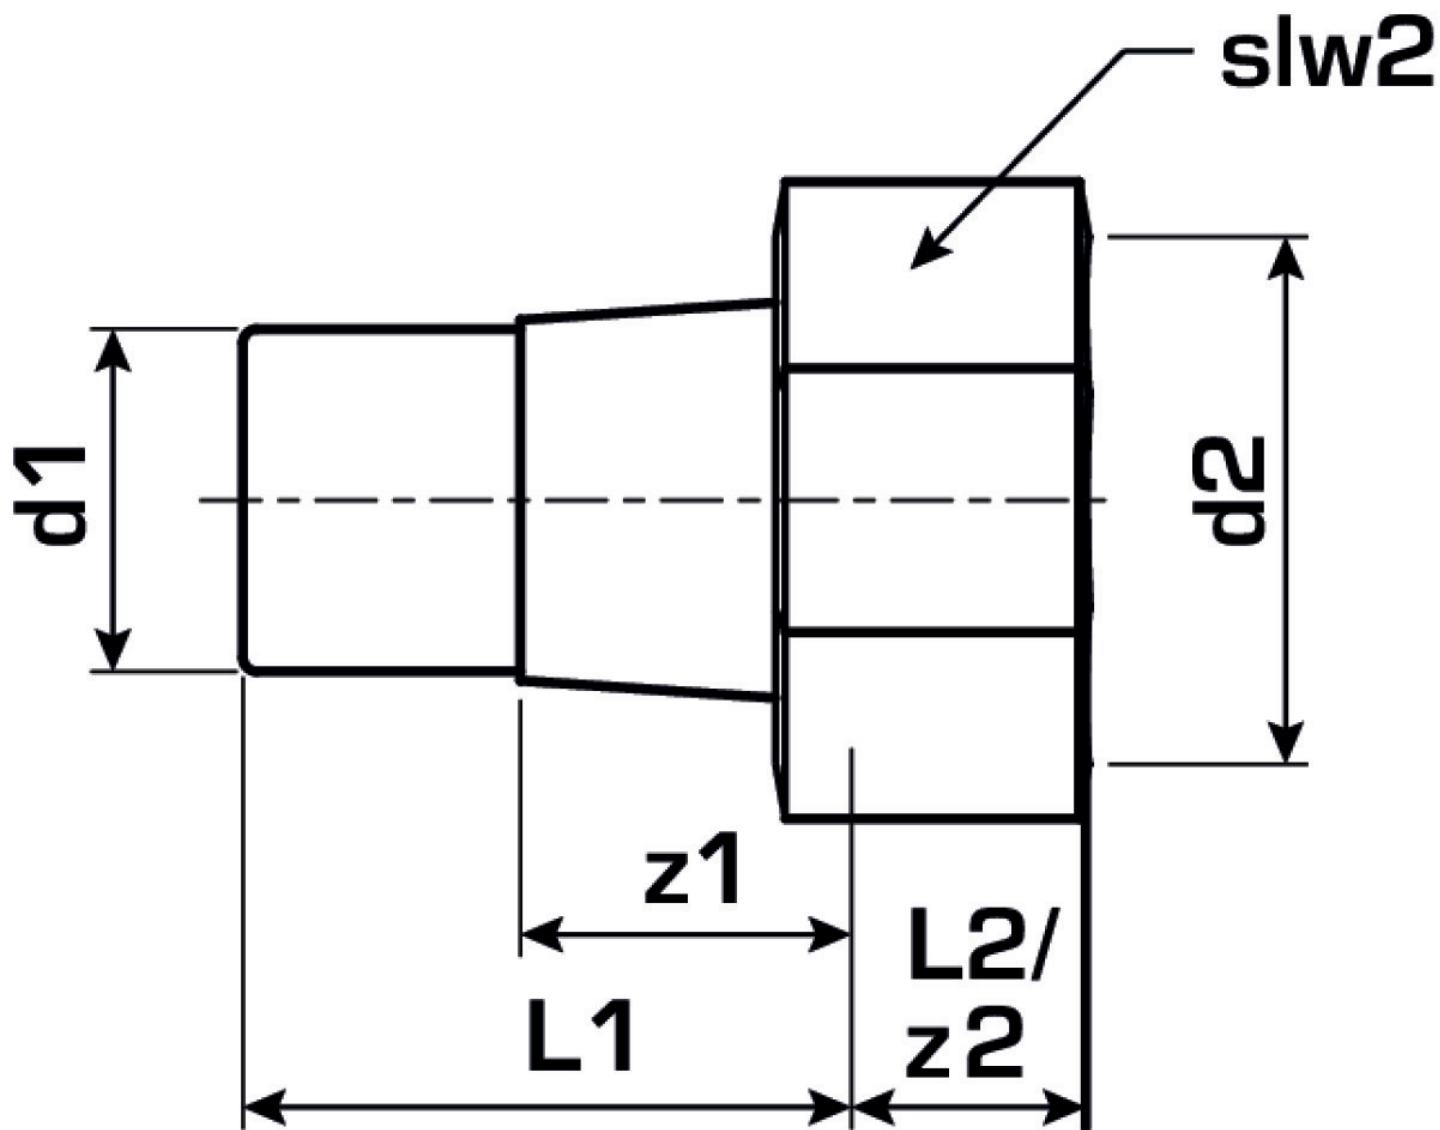

Art. No	label	d1 mm	L1 mm	L2 mm	z1 mm	z2 mm	slw2
2763001	32x6/4"	32	56	11	30	11	52