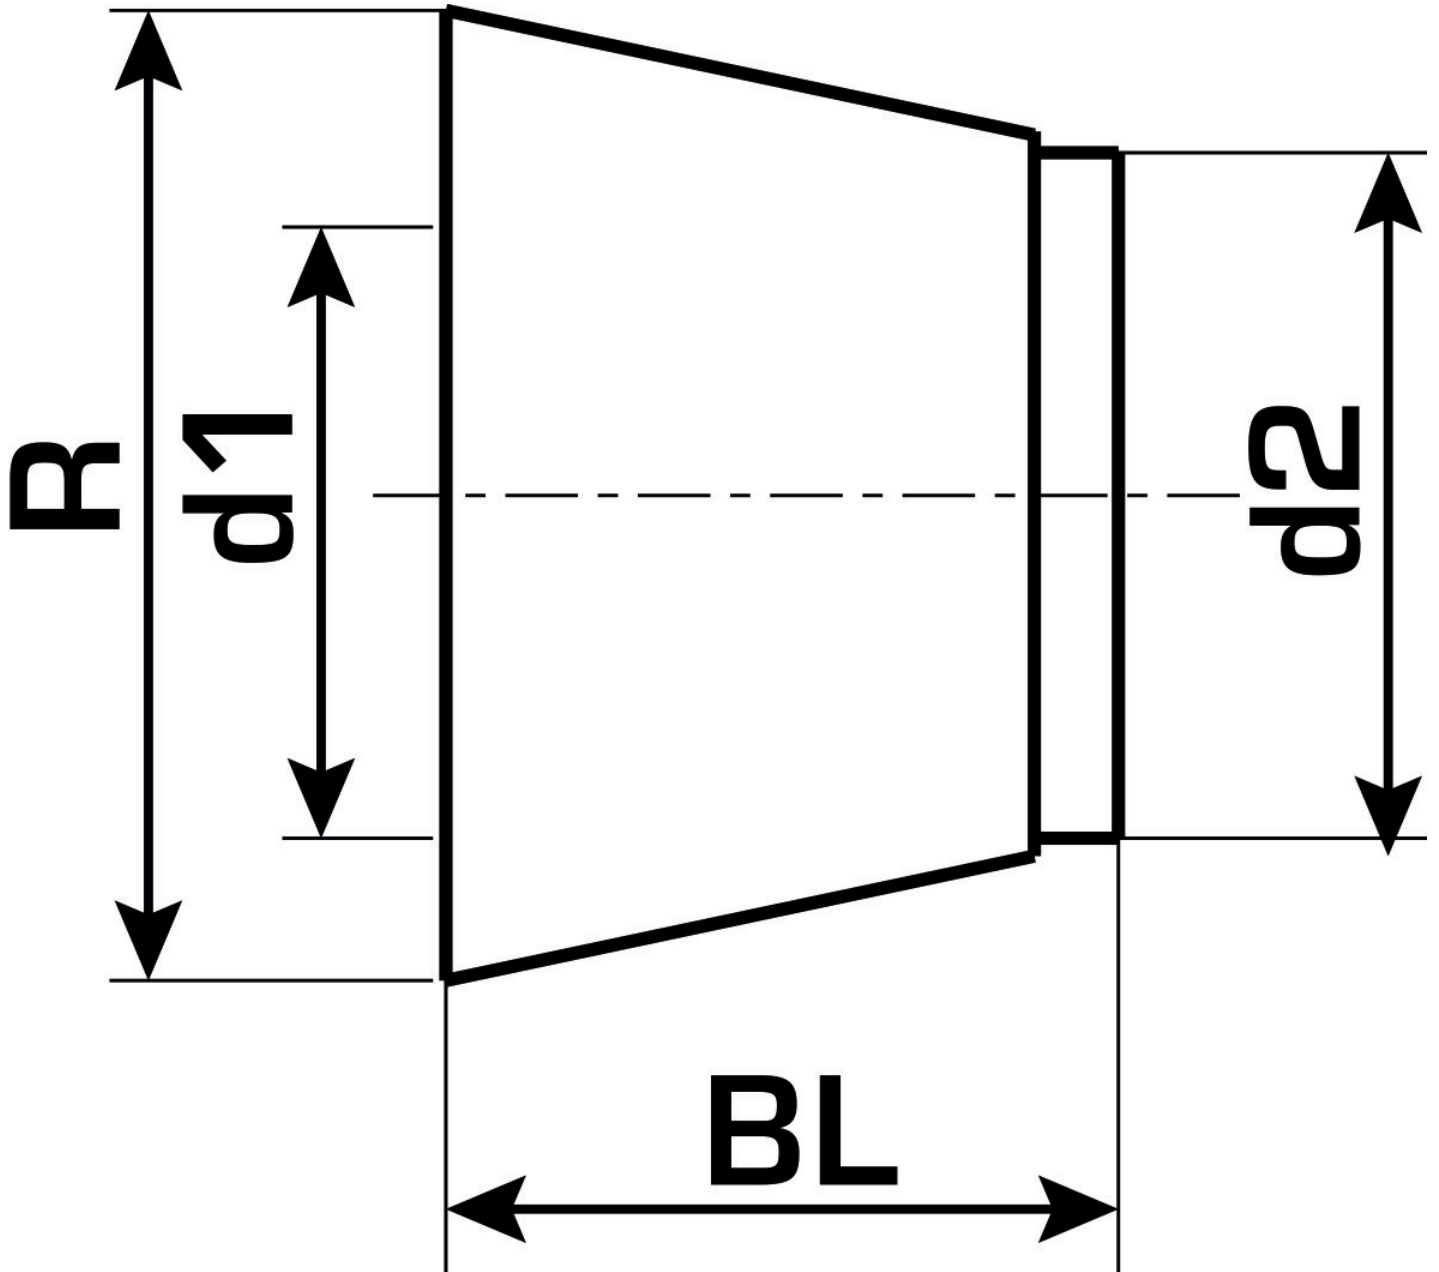

## Product information

**VPE1** 45,00 KT1

**weight** 0,011 KGM

**text** KELIT sound insulation cap

**INTRNR** 39174000

**main material group** KELEN

**material group** KELEN accessories

**code** K85K