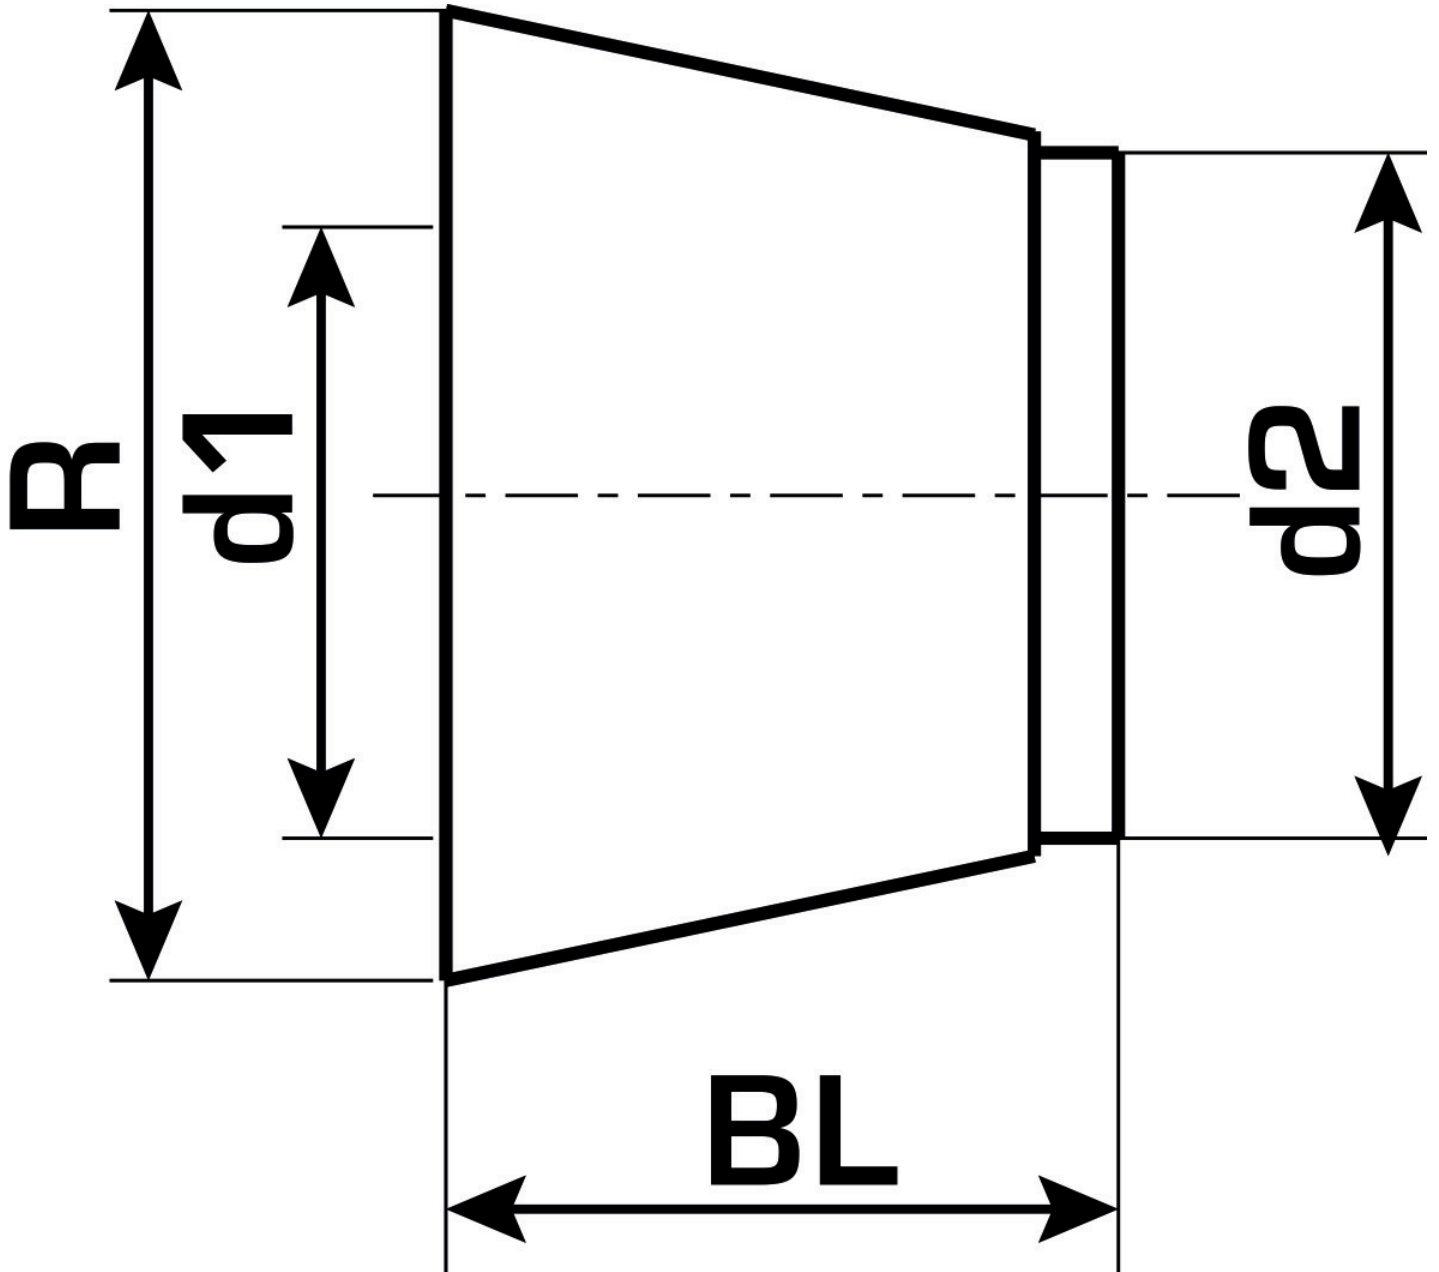

## Product information

**VPE1** 1,00 SA1

**weight** 0,006 KGM

**text** KELIT sound insulation cap

**INTRNR** 39174000

**main material group** KELEN

**material group** KELEN accessories

**code** K85K