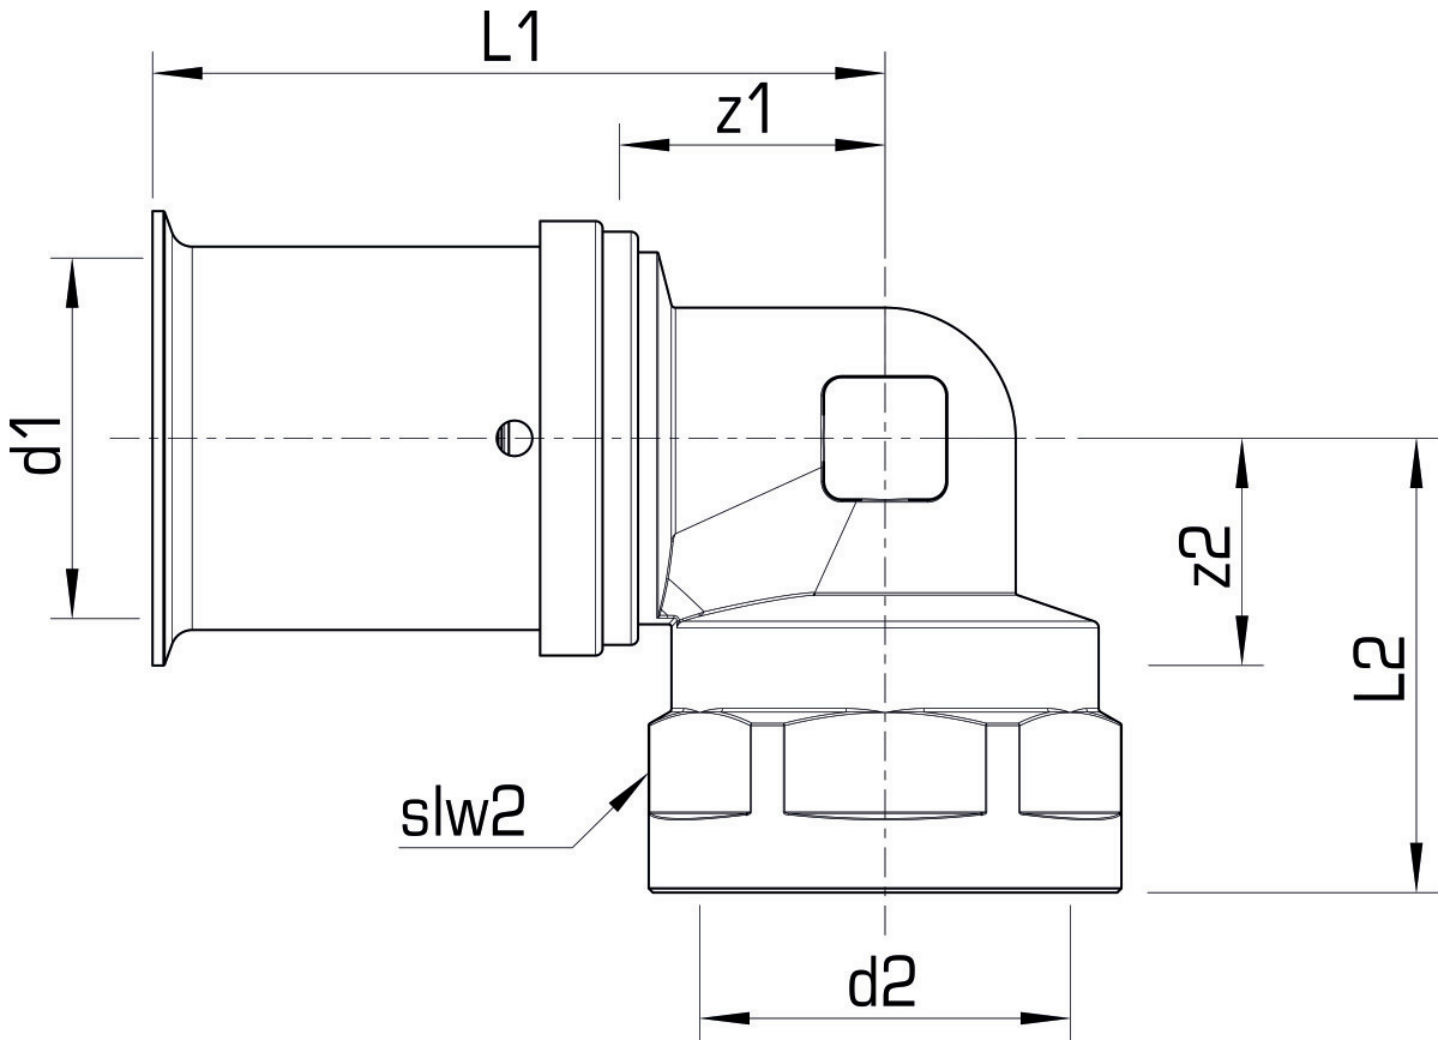

## Article information

port 1	Pressing socket
execution	1-part
design	Knee
angle	90 °
press contour	U

Art. No	label	d2 Inches	d1 mm	L1 mm	L2 mm	z1 mm	z2 mm	slw2 mm
71216E05	25x1"	1"	25	56	31	23	17	40