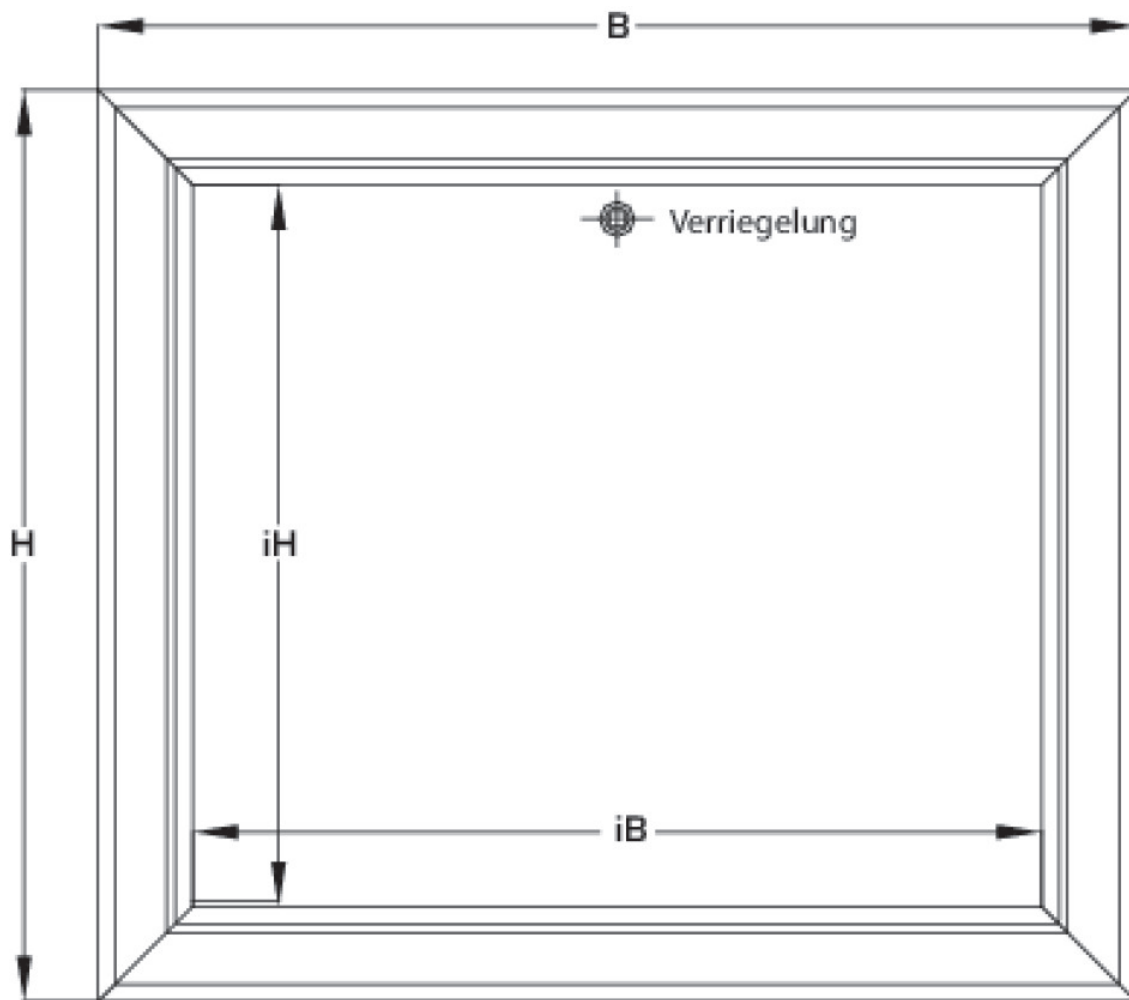

Length: coordinated with cabinet length

Height: 135mm

## Product information

**text**

KELOX UP visible part

Symbolgrafik UP-Sichtteil

Symbolgrafik Sichtblende

Art. No	label
9000550	1-4 L: 530mm

**KE KELIT GmbH**  
A 4020 Linz, Ignaz-Mayer-Straße 17, Austria, Europe  
**PHONE** +43 (0) 50 779 **E-MAIL** office@kekelit.com  
www.kekelit.com