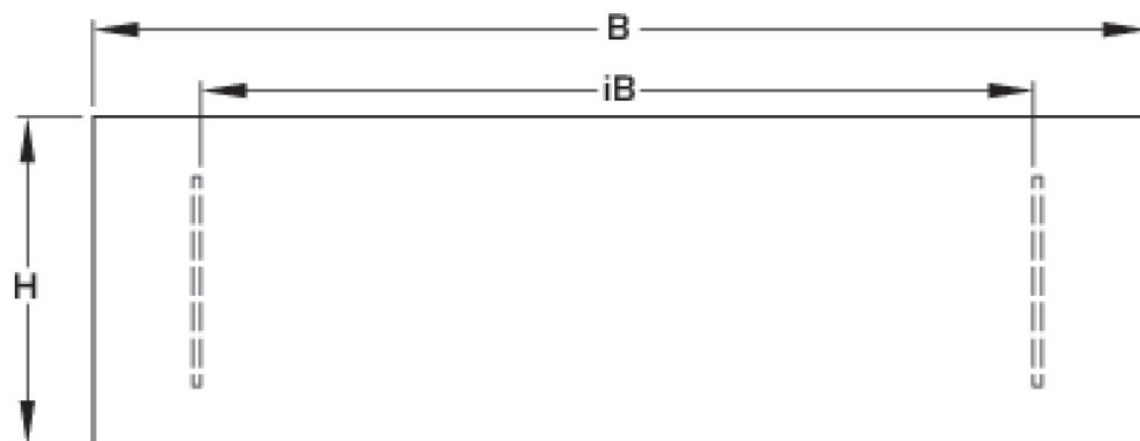

## Article information

**colour**

White

## Product information

**text**

KELOX UP visible part

Symbolgrafik UP-Sichtteil

Symbolgrafik Sichtblende

Art. No	label
9000550	1-4 L: 530mm

**KE KELIT GmbH**  
A 4020 Linz, Ignaz-Mayer-Straße 17, Austria, Europe  
**PHONE** +43 (0) 50 779 **E-MAIL** office@kekelit.com  
www.kekelit.com