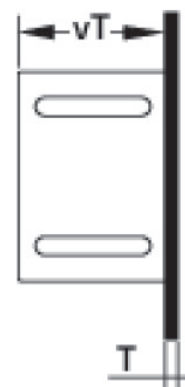

# KELOX<sub>FB</sub>

KELOX UP visible part 1-4 L: 530mm

9000550

## Product information

**text**

KELOX UP visible part

Symbolgrafik UP-Sichtteil

Symbolgrafik Sichtblende

Art. No	label
9000550	1-4 L: 530mm

**KE KELIT GmbH**  
A 4020 Linz, Ignaz-Mayer-Straße 17, Austria, Europe  
**PHONE** +43 (0) 50 779 **E-MAIL** office@kekelit.com  
www.kekelit.com