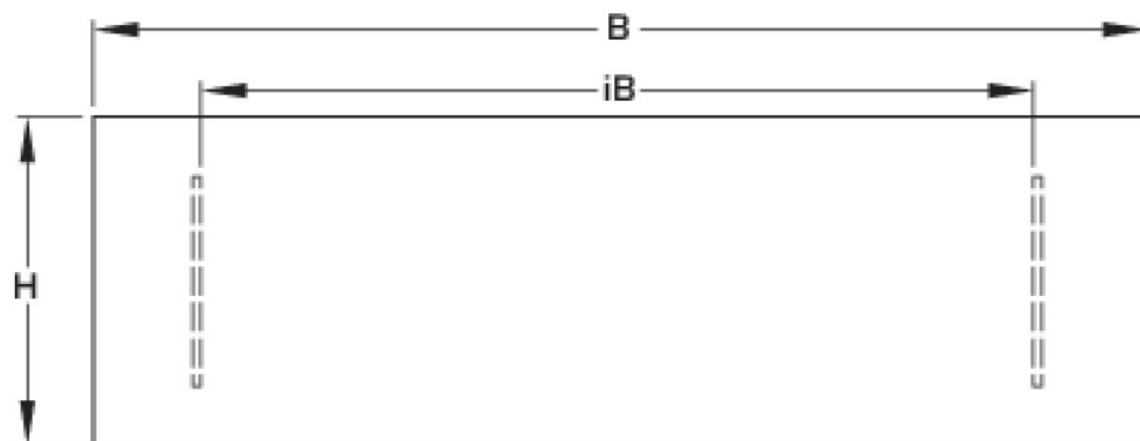

## Article information

**colour**

White

## Product information

**text**

KELOX UP visible part

Symbolgrafik UP-Sichtteil

Symbolgrafik Sichtblende

Art. No	label
9000650	5-8 L: 760mm

**KE KELIT GmbH**  
A 4020 Linz, Ignaz-Mayer-Straße 17, Austria, Europe  
**PHONE** +43 (0) 50 779 **E-MAIL** office@kekelit.com  
www.kekelit.com