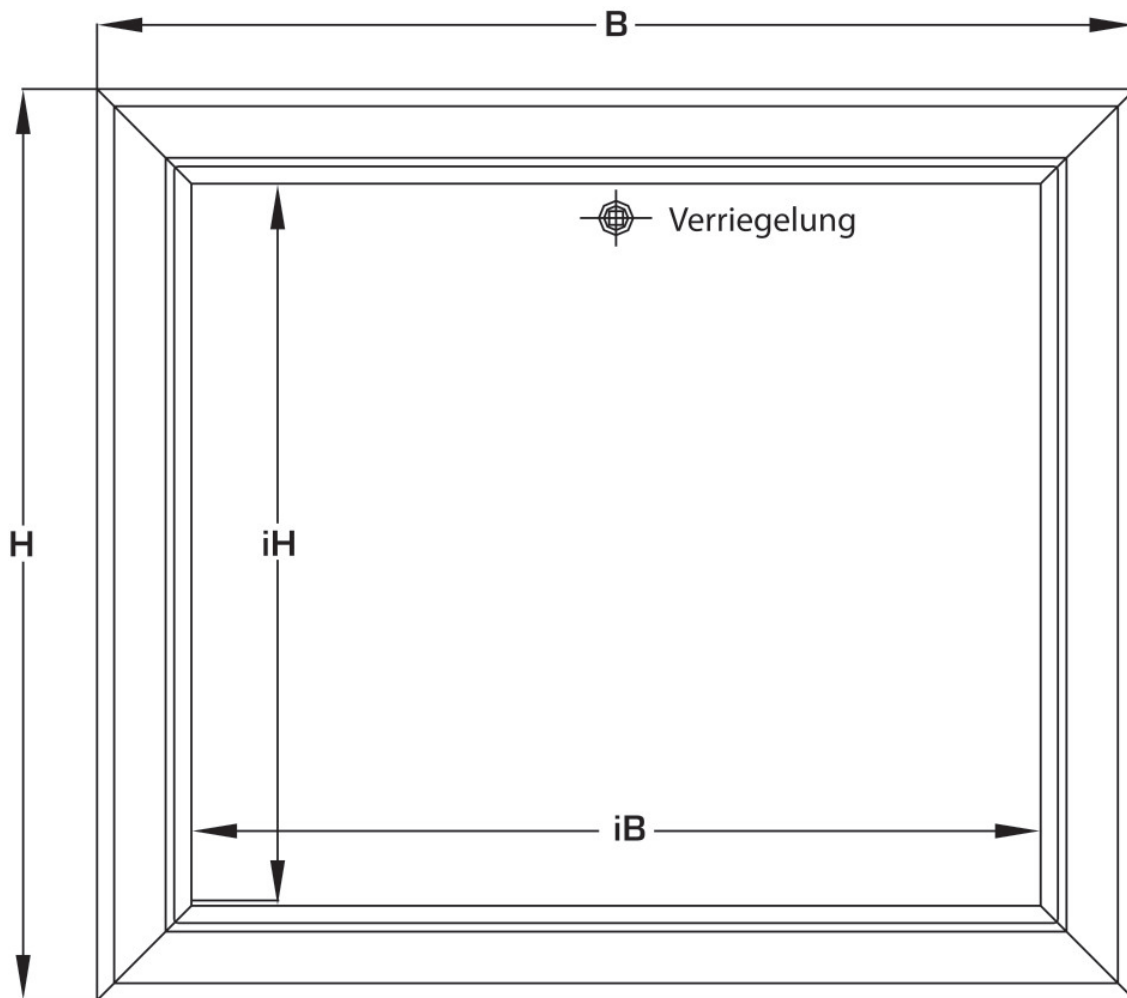

## Product information

**VPE1** 1,00 KT1

**VPE2** 86,00 PAL

**weight** 4,600 KGM

**text** KELOX flush-mounted visible part

**INTRNR** 84818099

**code** KM571

Symbolgrafik UP-Sichtteil