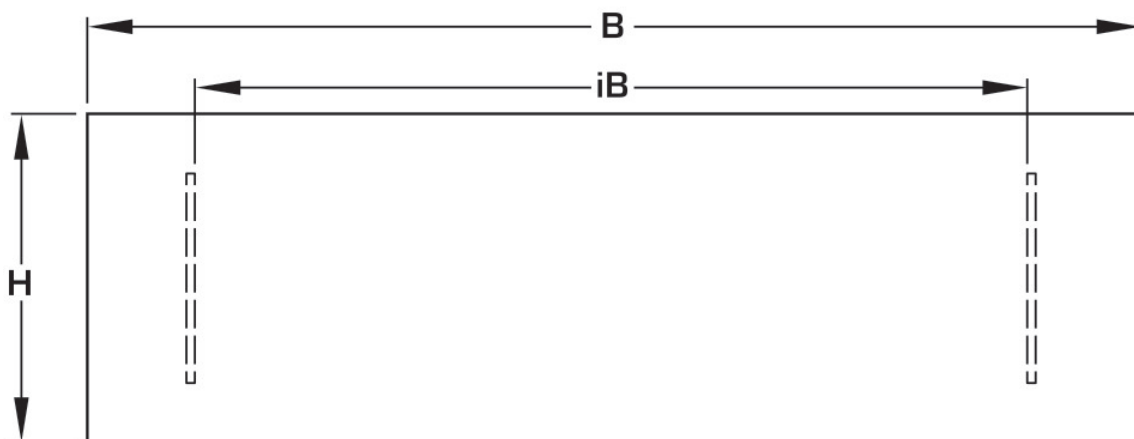

## Product information

**VPE1** 1,00 KT1

**VPE2** 86,00 PAL

**weight** 4,600 KGM

**text** KELOX flush-mounted visible part

**INTRNR** 84818099

**code** KM571

Symbolgrafik UP-Sichtteil