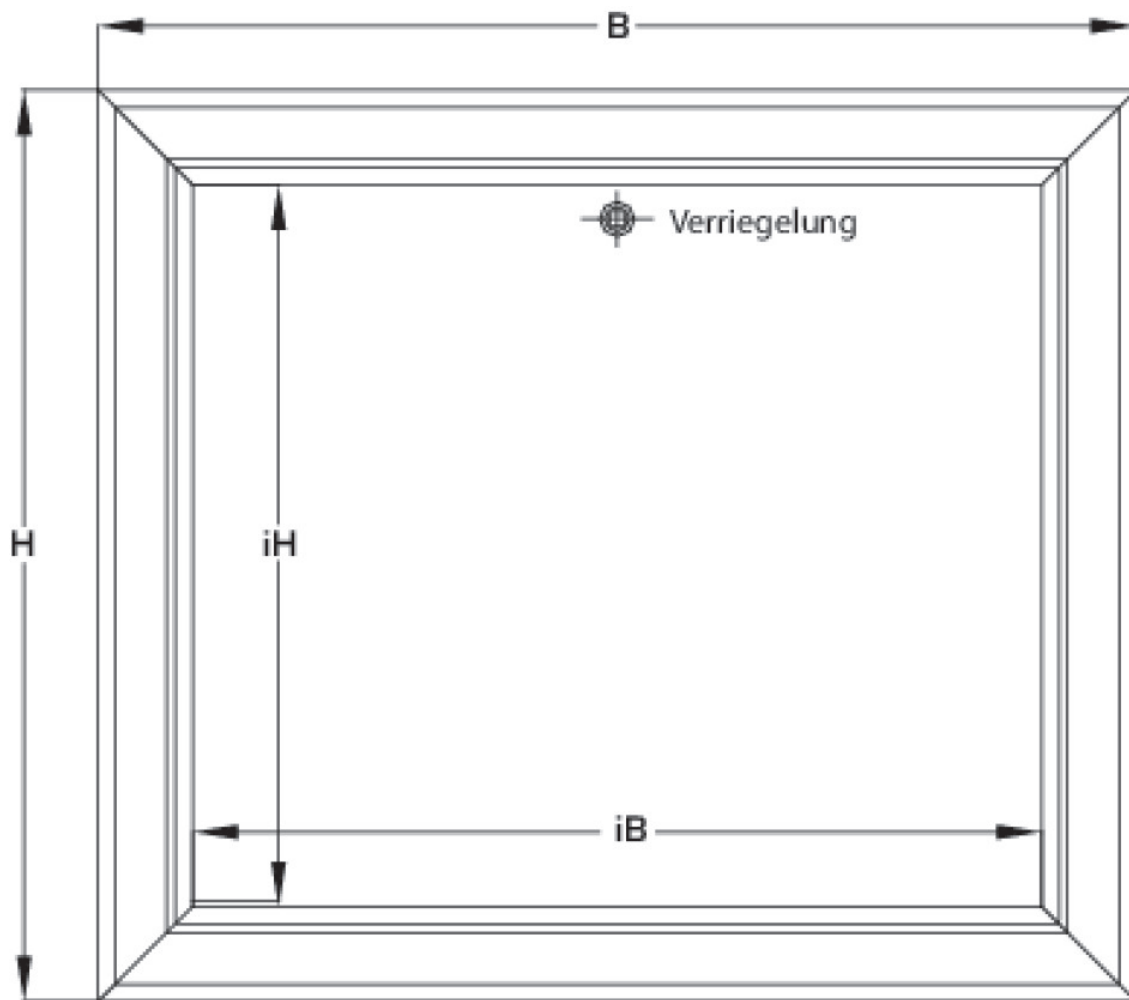

Length: coordinated with cabinet length

Height: 135mm

## Product information

**text**

KELOX UP visible part

Symbolgrafik UP-Sichtteil

Symbolgrafik Sichtblende

Art. No	label
9000650	5-8 L: 760mm

**KE KELIT GmbH**  
A 4020 Linz, Ignaz-Mayer-Straße 17, Austria, Europe  
**PHONE** +43 (0) 50 779 **E-MAIL** office@kekelit.com  
www.kekelit.com