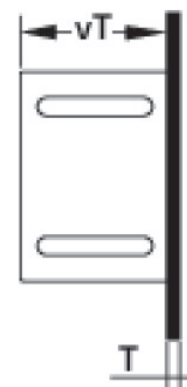

## Product information

**text**

KELOX UP visible part

Symbolgrafik UP-Sichtteil

Symbolgrafik Sichtblende

Art. No	label
9000650	5-8 L: 760mm

**KE KELIT GmbH**  
A 4020 Linz, Ignaz-Mayer-Straße 17, Austria, Europe  
**PHONE** +43 (0) 50 779 **E-MAIL** office@kekelit.com  
www.kekelit.com