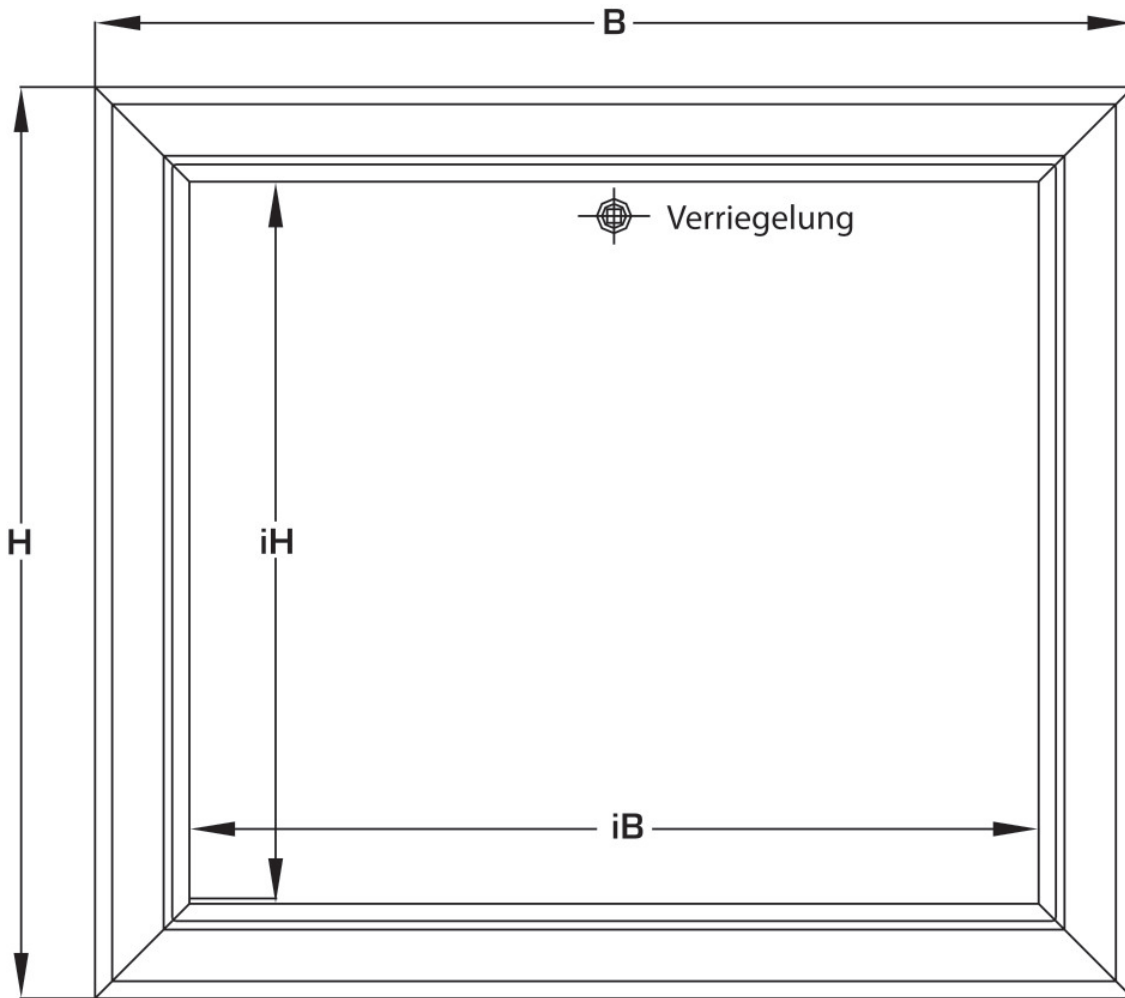

## Product information

**VPE1** 1,00 KT1

**weight** 10,200 KGM

**text** KELOX flush-mounted visible part

**INTRNR** 84818099

**code** KM571

Symbolgrafik UP-Sichtteil

Symbolgrafik Sichtblende