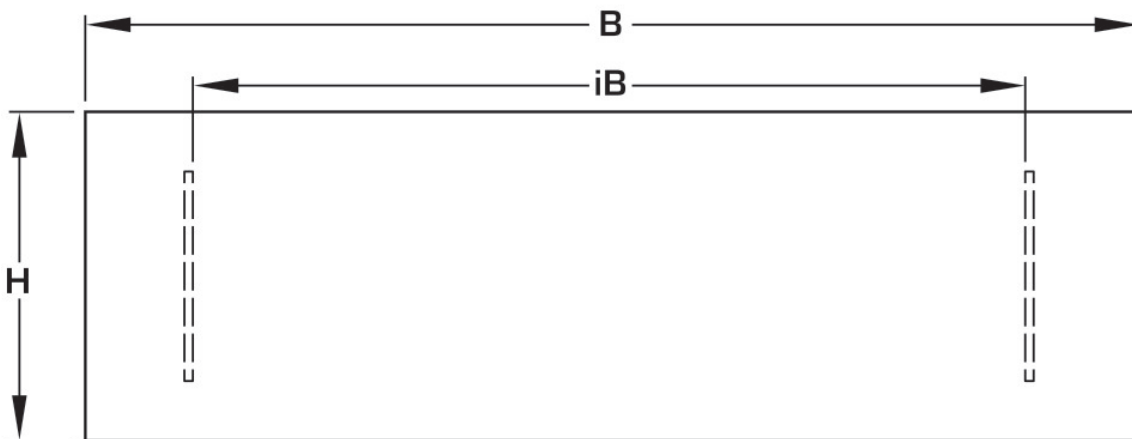

## Product information

**VPE1** 1,00 KT1

**weight** 10,200 KGM

**text** KELOX flush-mounted visible part

**INTRNR** 84818099

**code** KM571

Symbolgrafik UP-Sichtteil

Symbolgrafik Sichtblende