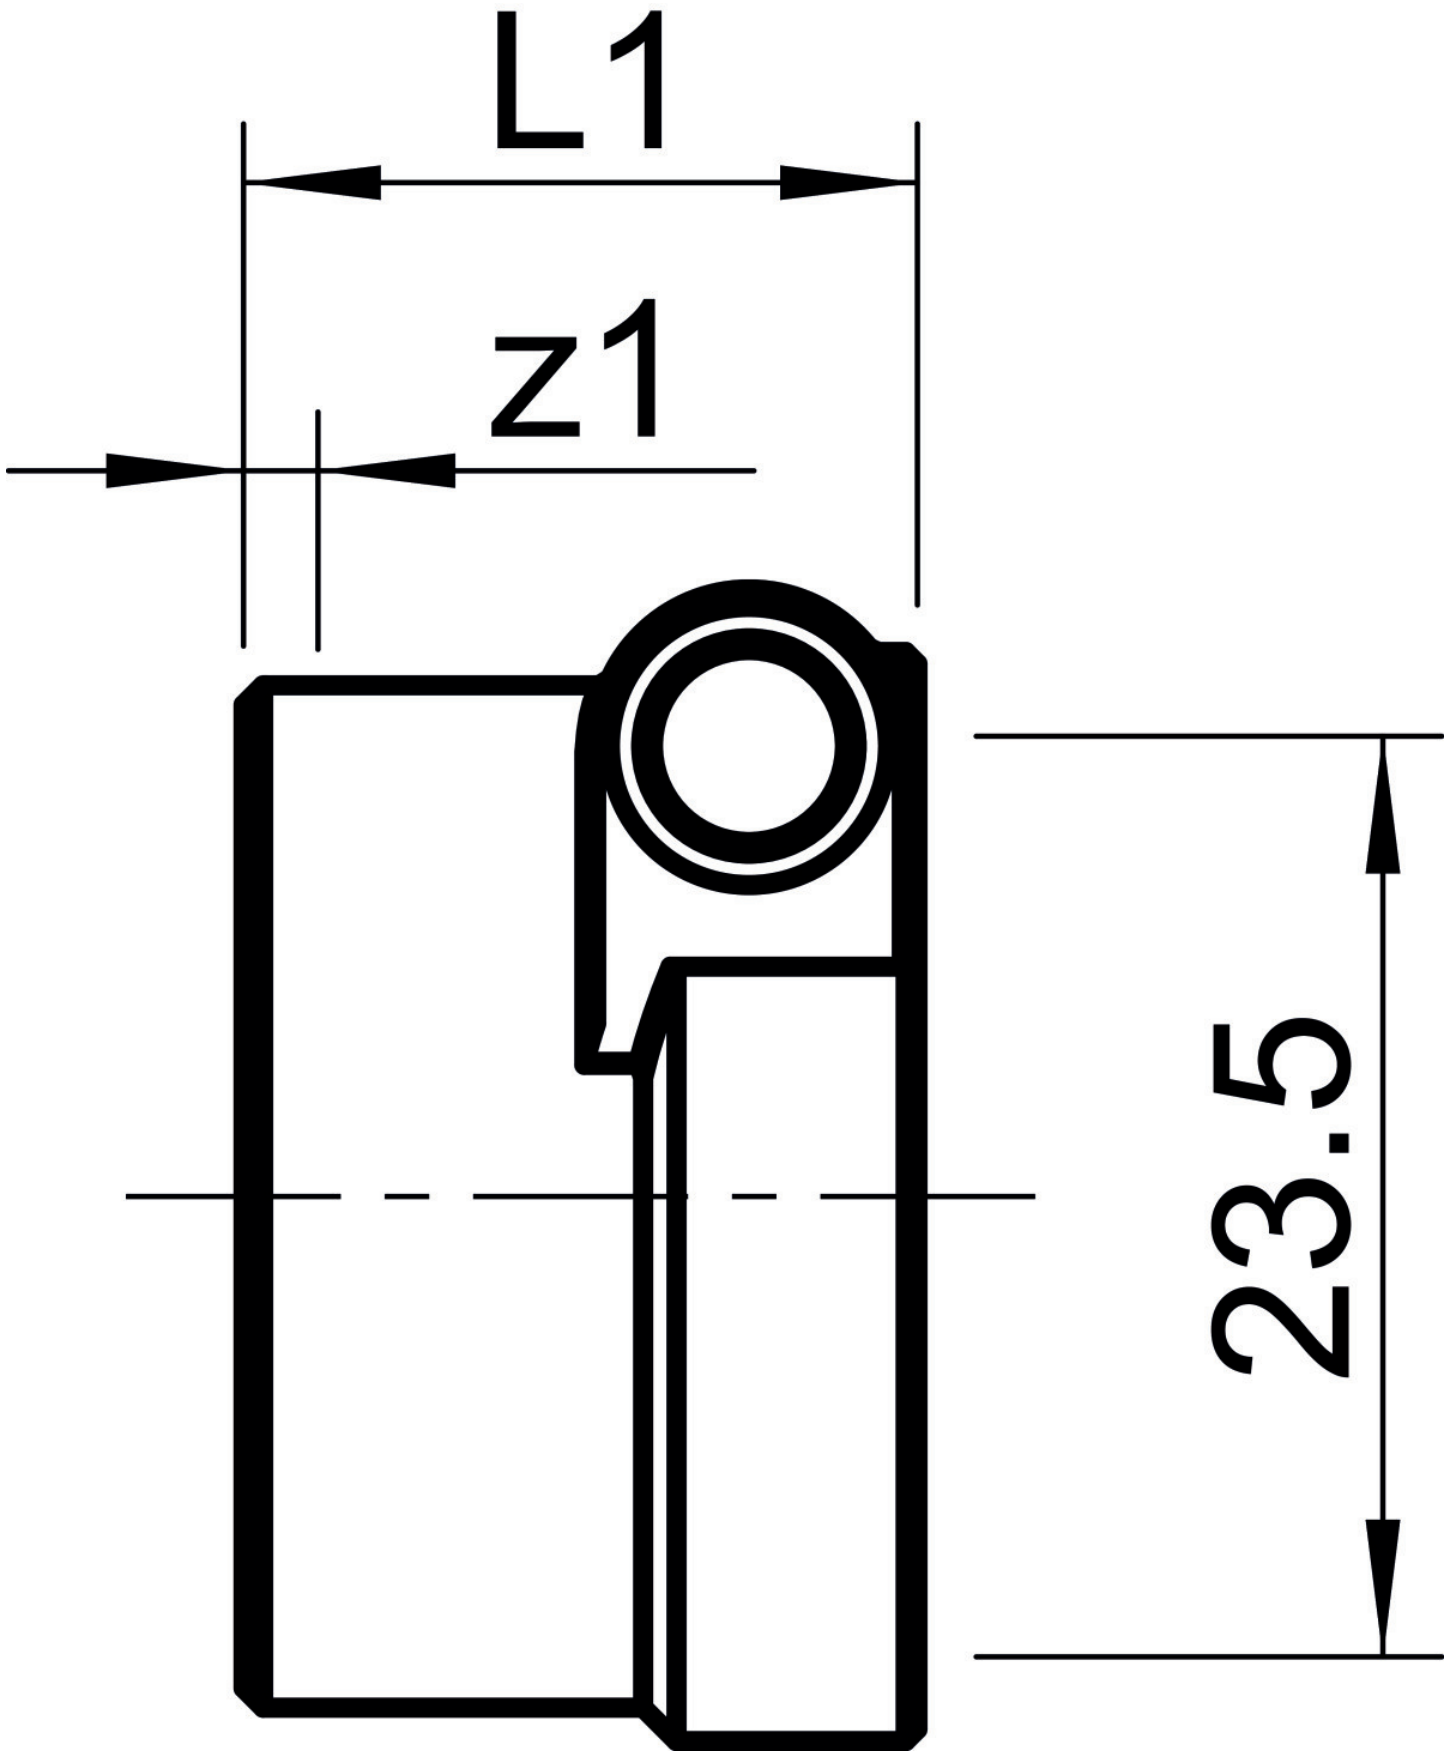

## Product information

VPE1 10,00 SA1

VPE2 180,00 KT1

weight 0,070 KGM

text ?KELOX-PROTEC quick-push cap

INTRNR 74122000

code KMP553

Art. No	label	L1 mm	z1 mm
73178BD0	F/RF	17	2