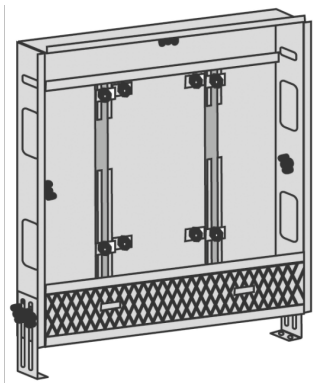

## KM570 KELOX Universal-Verteilerschrank- Korpus Estrichblende 460mm

1001003

### Areas of application

Sendzimerverzinkter Universal-Stahlblechschrank, Anschlussmöglichkeit von unten oder seitlich, höhenverstellbare FüÙe, nachrÙstbar mit einem AP-oder UP-Sichtteil. Anzahl der Verteilerabgãnge auf KM590E und KMP590M KELOX FB Verteiler abgestimmt