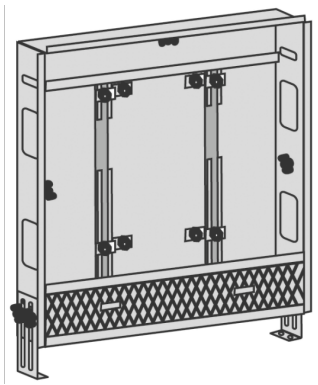

## KM570 KELOX Universal-Verteilerschrank- Korpus Estrichblende 690mm

1001002

### Areas of application

Sendzimerverzinkter Universal-Stahlblechschrank, Anschlussmöglichkeit von unten oder seitlich, höhenverstellbare FüÙe, nachrÙstbar mit einem AP-oder UP-Sichtteil. Anzahl der Verteilerabgãnge auf KM590E und KMP590M KELOX FB Verteiler abgestimmt