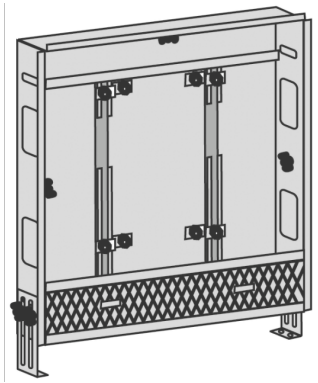

KELOX_{FB}

KM570 KELOX Universal-Verteilerschrank- Korpus Estrichblende 840mm

1001006

Areas of application

Sendzimiervverzinkter Universal-Stahlblechschrank, Anschlussmöglichkeit von unten oder seitlich, höhenverstellbare FüÙe, nachrÙstbar mit einem AP-oder UP-Sichtteil. Anzahl der Verteilerabgãnge auf KM590E und KMP590M KELOX FB Verteiler abgestimmt

Putzblende unterhalb vom Schrank, Breite: max. 120mm

Schranktiefe: 75mm

Einbauhöhe: 600mm ab dem fertigen Fußboden

Specifications

Product information

VPE1	1,00 KT1
weight	0,300 KGM
text	KELOX Universal-Verteilerschrank-Korpus
INTRNR	84818099
code	KM570