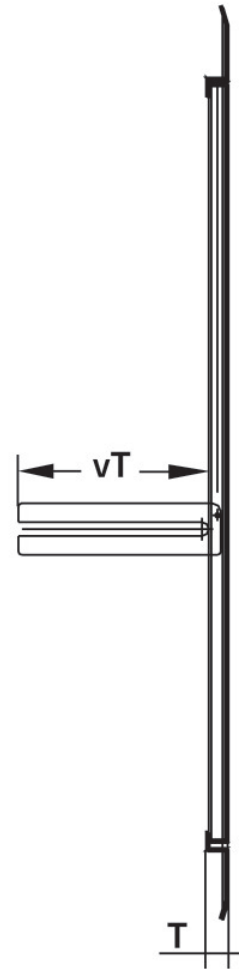

# KELOX<sub>FB</sub>

KM571 KELOX UP-Sichtteil Sondergr. L:  
1110mm

9000751

## Areas of application

Sendzimerverzinkte, absperzbare Fronttüre und Rahmen, pulverbeschichtet, nachrüstbar mit  
Zylinderschloss

Farbe: weiß (RAL 9016)

Höhe: 530mm

## Article information

**colour** 9010

## Product information

**VPE1** 1,00 KT1

**weight** 9,500 KGM

**text** KELOX UP-Sichtteil

**INTRNR** 84818099

**code** KM571

Symbolgrafik UP-Sichtteil

Symbolgrafik Sichtblende