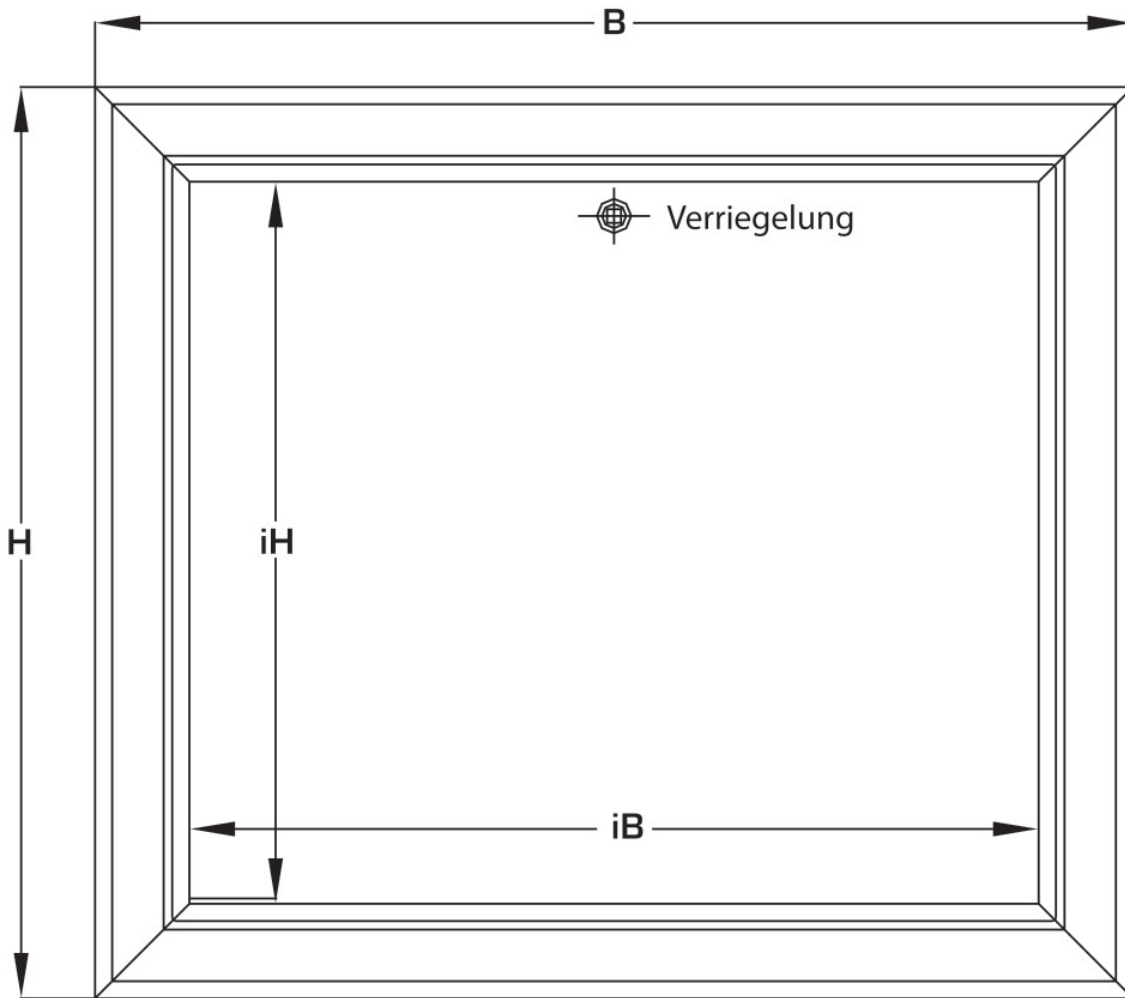

## Areas of application

Sendzimerverzinkte, absperzbare Fronttüre und Rahmen, pulverbeschichtet, nachrüstbar mit  
Zylinderschloss

Farbe: weiß (RAL 9016)

Höhe: 530mm

## Product information

**VPE1** 1,00 KT1

**weight** 9,500 KGM

**text** KELOX UP-Sichtteil

**INTRNR** 84818099

**code** KM571

Symbolgrafik UP-Sichtteil

Symbolgrafik Sichtblende