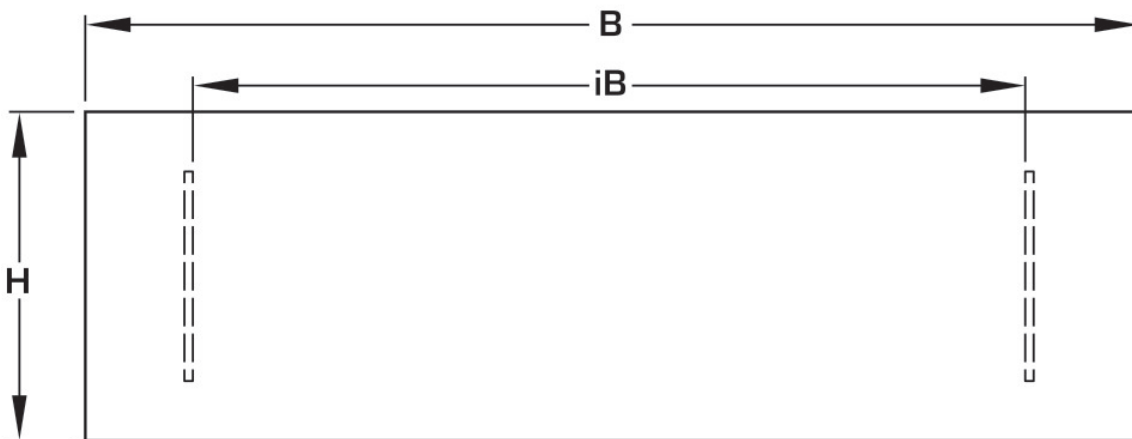

## Product information

**VPE1** 1,00 KT1

**weight** 9,500 KGM

**text** KELOX UP-Sichtteil

**INTRNR** 84818099

**code** KM571

Symbolgrafik UP-Sichtteil

Symbolgrafik Sichtblende