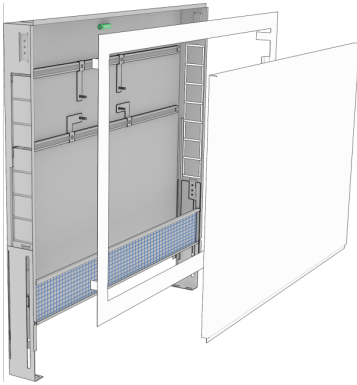

# KELOX<sub>FB</sub>

KM576 KELOX UP Verteilerschrank mit  
Metaldeckel 5-8 L: 750mm SET

90033001

## Areas of application

Verzinkter Universal-Stahlblechschrank (1mm), Anschlussmöglichkeit von unten oder seitlich, höhenverstellbare Füße mit Sonderlänge bis 32cm Bodenaufbau, Putzblende unterhalb vom Schrank, inkl. an der Putzblende vorstehendem Verputznetz und Verputzschutz für die Schrankinnenseite, inkl. Verteilerhalterungen, verzinkte, absperrbare Fronttüre und Rahmen, pulverbeschichtet.

Platz für Anschlussgarnituren KM593E gerade oder 90°. Anzahl der Verteilerabgänge auf KMU590E, KMP590E, KMP590Z und KMP590D FB Verteiler Edelstahl abgestimmt!

Farbe: weiß (RAL 9016)

Schrankschranktiefe: 75mm