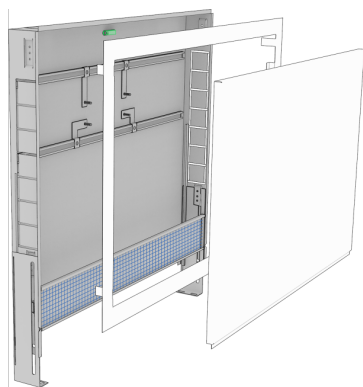

KELOX_{FB}

KM576 KELOX UP Verteilerschrank mit
Metaldeckel 9-12 L: 1070mm SET

90034001

Areas of application

Verzinkter Universal-Stahlblechschrank (1mm), Anschlussmöglichkeit von unten oder seitlich, höhenverstellbare Füße mit Sonderlänge bis 32cm Bodenaufbau, Putzblende unterhalb vom Schrank, inkl. an der Putzblende vorstehendem Verputznetz und Verputzschutz für die Schrankinnenseite, inkl. Verteilerhalterungen, verzinkte, absperrbare Fronttüre und Rahmen, pulverbeschichtet.

Platz für Anschlussgarnituren KM593E gerade oder 90°. Anzahl der Verteilerabgänge auf KMU590E, KMP590E, KMP590Z und KMP590D FB Verteiler Edelstahl abgestimmt!

Farbe: weiß (RAL 9016)

Schrankschranktiefe: 75mm

colour 9016

Product information

VPE1 1,00 KT1

VPE2 20,00 PAL

weight 16,200 KGM

text KELOX UP Verteilerschrank mit Metalldeckel

INTRNR 84818099

code KM576