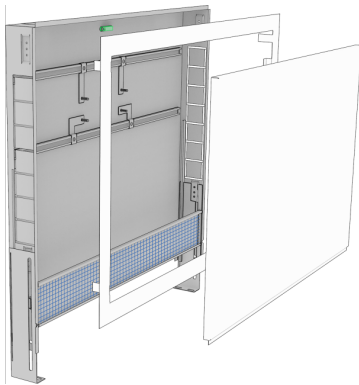

KELOX_{FB}

KM576 KELOX UP Verteilerschrank mit
Metaldeckel 13-15 L: 1350mm SET

90035001

Areas of application

Verzinkter Universal-Stahlblechschrank (1mm), Anschlussmöglichkeit von unten oder seitlich, höhenverstellbare Füße mit Sonderlänge bis 32cm Bodenaufbau, Putzblende unterhalb vom Schrank, inkl. an der Putzblende vorstehendem Verputznetz und Verputzschutz für die Schrankinnenseite, inkl. Verteilerhalterungen, verzinkte, absperrbare Fronttüre und Rahmen, pulverbeschichtet.

Platz für Anschlussgarnituren KM593E gerade oder 90°. Anzahl der Verteilerabgänge auf KMU590E, KMP590E, KMP590Z und KMP590D FB Verteiler Edelstahl abgestimmt!

Farbe: weiß (RAL 9016)

Schrankschranktiefe: 75mm

colour 9016

Product information

VPE1 1,00 KT1

VPE2 20,00 PAL

weight 19,700 KGM

text KELOX UP Verteilerschrank mit Metalldeckel

INTRNR 84818099

code KM576