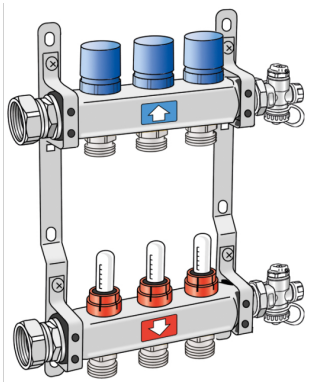

# KELOX<sub>FB</sub>

## KMU590E KELOX-ULTRAX FB Verteiler 15 L: 925mm

7915600

### Areas of application

Edelstahl Vor- und Rücklaufbalken mit Heizkreisabgängen 3/4" Eurokonus AG, mit Entlüftung und Entleerung am Verteilerende, Anschlüsse mit eingeschraubter Überwurfmutter 1" flach dichtend. RL-Ventiloberteile passend für KM596 KELOX-Thermikmotor, VL-Wassermengenhmesser von 0,5-5,0 l/min einstellbar, inkl. schallgedämmten Stahlkonsolen

Einsatzbereich: tmax. 70°C/6 bar

**ACHTUNG: OHNE KM220 Euroverschraubung!**