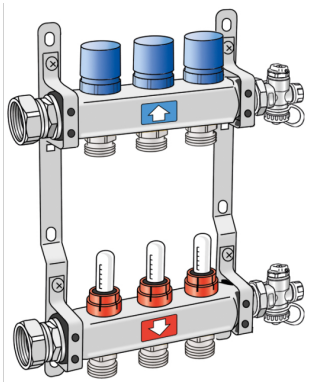

# KELOX<sub>FB</sub>

## KMU590E KELOX-ULTRAX FB Verteiler 16 L: 975mm

7916600

### Areas of application

Edelstahl Vor- und Rücklaufbalken mit Heizkreisabgängen 3/4" Eurokonus AG, mit Entlüftung und Entleerung am Verteilerende, Anschlüsse mit eingeschraubter Überwurfmutter 1" flach dichtend. RL-Ventiloberteile passend für KM596 KELOX-Thermikmotor, VL-Wassermengensmesser von 0,5-5,0 l/min einstellbar, inkl. schallgedämmten Stahlkonsolen

Einsatzbereich: tmax. 70°C/6 bar

**ACHTUNG: OHNE KM220 Euroverschraubung!**