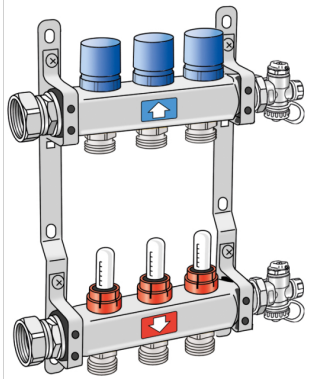

KELOX_{FB}

KMU590E KELOX-ULTRAX FB Verteiler 3 RL- Ersatzbalken L: 275mm

790260003

Areas of application

Edelstahl Vor- und Rücklaufbalken mit Heizkreisabgängen 3/4" Eurokonus AG, mit Entlüftung und Entleerung am Verteilerende, Anschlüsse mit eingeschraubter Überwurfmutter 1" flach dichtend. RL-Ventiloberteile passend für KM596 KELOX-Thermikmotor, VL-Wassermengensmesser von 0,5-5,0 l/min einstellbar, inkl. schallgedämmten Stahlkonsolen

Einsatzbereich: tmax. 70°C/6 bar

ACHTUNG: OHNE KM220 Euroverschraubung!

Specifications

Product information

VPE1	1,00 KT1
weight	1,240 KGM
text	KELOX-ULTRAX FB Verteiler
INTRNR	84818099
code	KMU590E