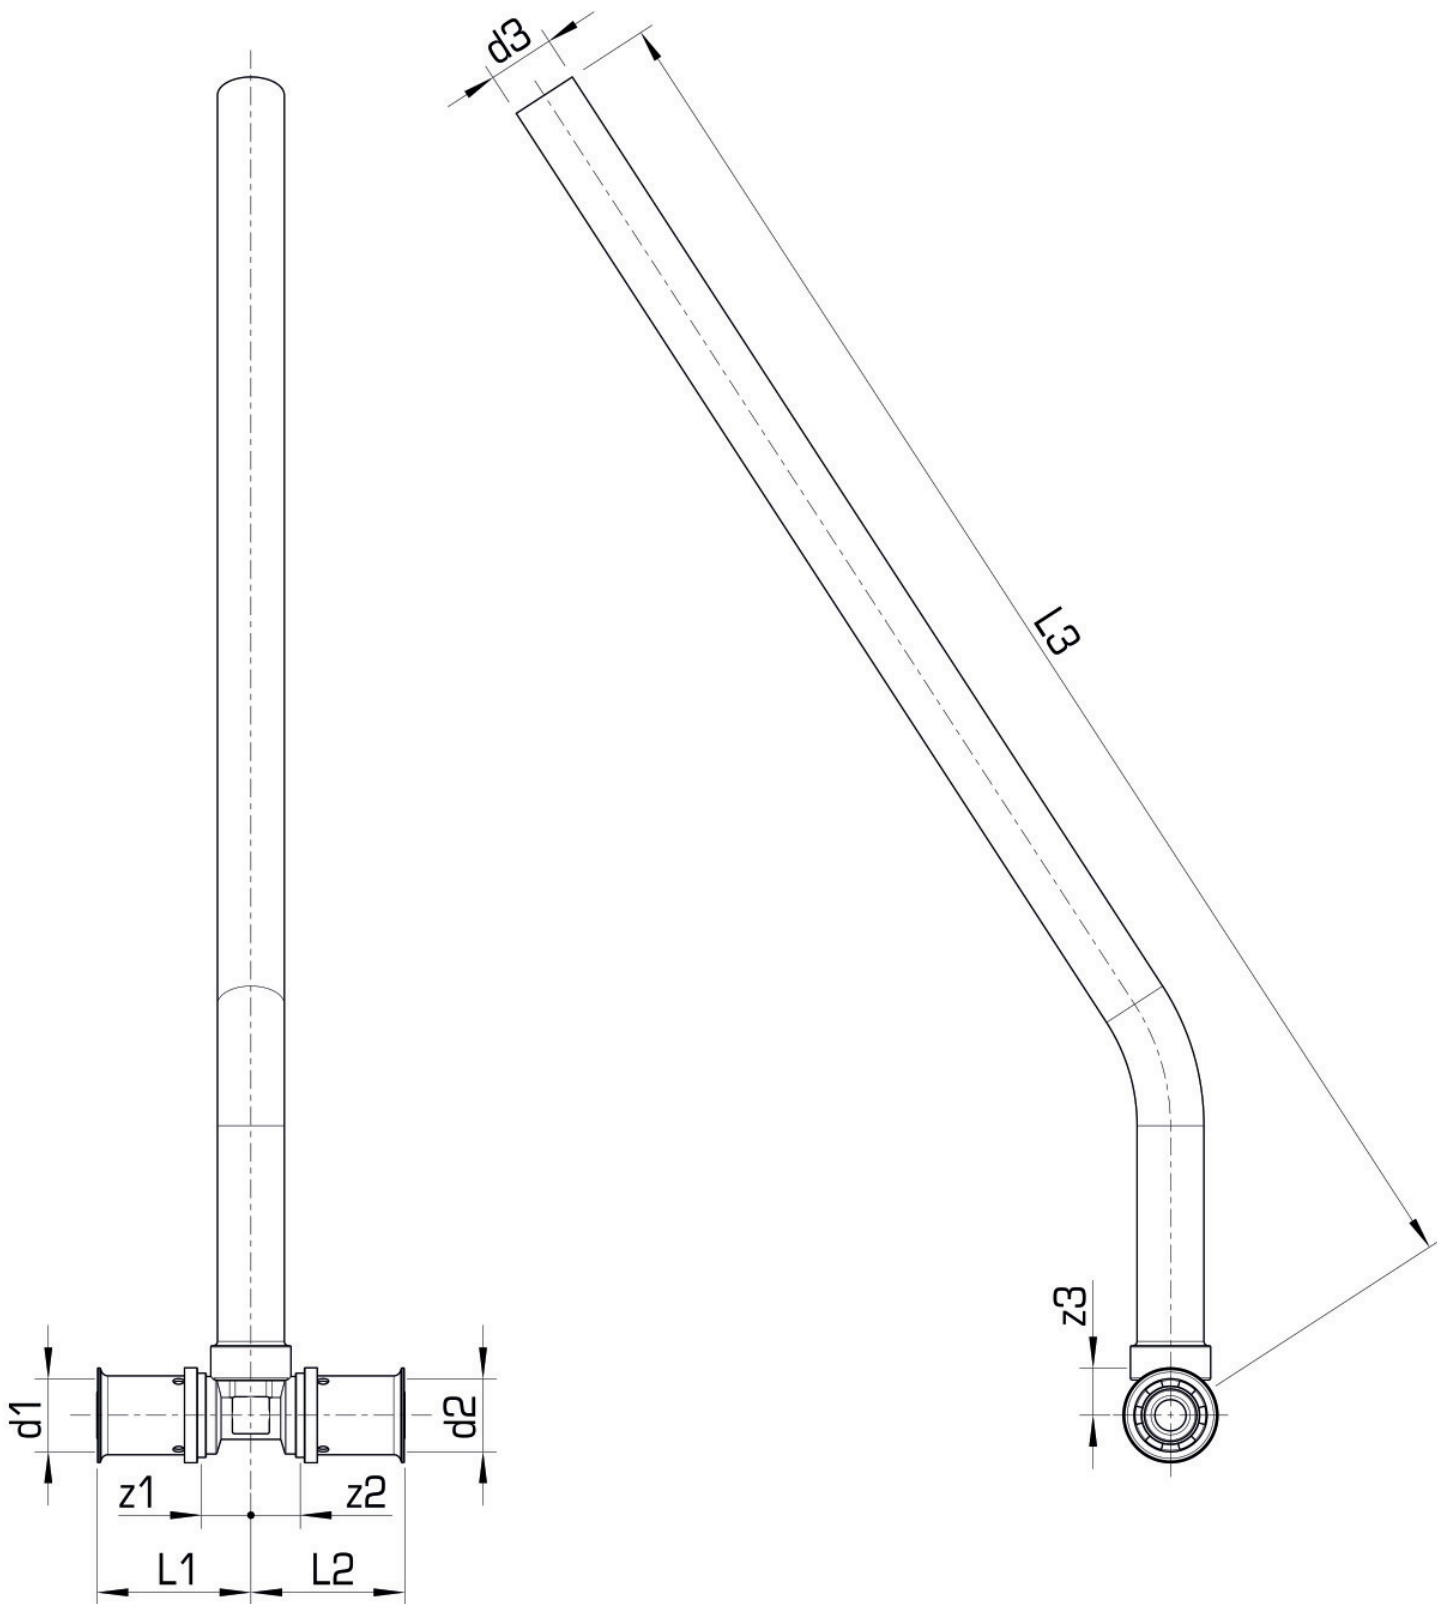

## Article information

|               |                 |
|---------------|-----------------|
| port 1        | Pressing socket |
| port 2        | Zapfen/Rohrende |
| port 3        | Pressing socket |
| execution     | Tee piece       |
| press contour | U               |

| Art. No  | label     | d1 mm | d2 mm | d3 mm | L1 mm | L2 mm | L3 mm | z1 mm | z2 mm | z3 mm |
|----------|-----------|-------|-------|-------|-------|-------|-------|-------|-------|-------|
| 71153DD: | 20x20/33C | 20    | 15    | 15    | 40    | 330   | 40    | 14,5  | 11,5  | 14,5  |