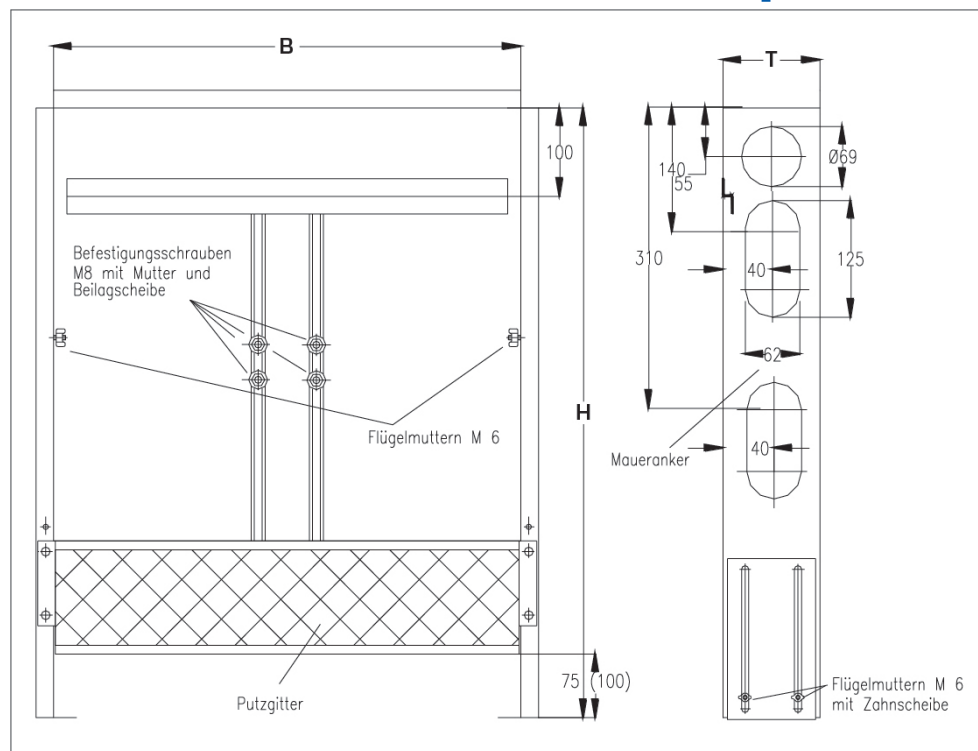

### Produktbeschreibung:

Sendzimiervverzinkter Universal-Stahlblechschrank, Anschlussmöglichkeit von unten oder seitlich, höhenverstellbaren Füßen, Putzblende unterhalb vom Schrank, Breite: 120mm, nachrüstbar mit einem AP-oder UP-Sichtteil.

Anzahl der Verteilerabgänge auf KM590E und KMP590M KELOX FB Verteiler abgestimmt!

Schranktiefe: 75mm

Einbauhöhe: 600mm ab dem fertigen Fußboden

### Erweiterte Produkteigenschaften:

Art.-Nr.	Bezeichnung	Gewicht	VPE1	VPE2	Mengeneinheit
9000500	1-4 L: 460mm	6 KGM	1,00	53,00	PCE
9000600	5-8 L: 690mm	7,8 KGM	1,00	35,00	PCE
9000700	9-12 L: 840mm	9,7 KGM	1,00	31,00	PCE
9000800	Sondergr. L: 1150mm	12,5 KGM	1,00		PCE

## KM570 KELOX Universal-Verteilerschrank-Korpus

Art.-Nr.	B mm	H mm	T mm
9000500	460	690-830	75
9000600	690	690-830	75
9000700	840	690-830	75
9000800	1150	690-830	75

Zubehör	
Art.-Nr.	Bezeichnung
9000550	KM571 KELOX UP-Sichtteil 1-4 L: 530mm
9000650	KM571 KELOX UP-Sichtteil 5-8 L: 760mm
9000750	KM571 KELOX UP-Sichtteil 9-12 L: 910mm
9000850	KM571 KELOX UP-Sichtteil Sond.L: 1220mm
1001003	KM570 Estrichbl.-Vert.Schr.Korp.460
1001002	KM570 Estrichbl.-Vert.Schr.Korp.690
1001006	KM570 Estrichbl.-Vert.Schr.Korp.840
1001005	KM570 Estrichbl.-Vert.Schr.Korp.1150