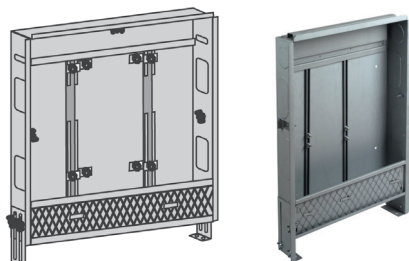

## KM570 KELOX Universal-Verteilerschrank-Korpus

### Produktbeschreibung:

Sendzimiervverzinkter Universal-Stahlblechschrank, Anschlussmöglichkeit von unten oder seitlich, höhenverstellbaren Füßen, Putzblende unterhalb vom Schrank, Breite: 120mm, nachrüstbar mit einem AP-oder UP-Sichtteil.

Anzahl der Verteilerabgänge auf KM590E und KMP590M KELOX FB Verteiler abgestimmt!

Schranktiefe: 75mm

Einbauhöhe: 600mm ab dem fertigen Fußboden

## KM570 KELOX Universal-Verteilerschrank-Korpus

Art.-Nr.	B mm	H mm	T mm
9000500	460	690-830	75
9000600	690	690-830	75
9000700	840	690-830	75
9000800	1150	690-830	75

Zubehör	
Art.-Nr.	Bezeichnung
9000550	KM571 KELOX UP-Sichtteil 1-4 L: 530mm
9000650	KM571 KELOX UP-Sichtteil 5-8 L: 760mm
9000750	KM571 KELOX UP-Sichtteil 9-12 L: 910mm
9000850	KM571 KELOX UP-Sichtteil Sond.L: 1220mm
1001003	KM570 Estrichbl.-Vert.Schr.Korp.460
1001002	KM570 Estrichbl.-Vert.Schr.Korp.690
1001006	KM570 Estrichbl.-Vert.Schr.Korp.840
1001005	KM570 Estrichbl.-Vert.Schr.Korp.1150