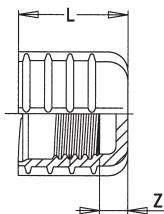

KWU553 KELOX-WINDOW-U Verteilerkappe

Produktbeschreibung:

Verteilerkappe, aus Windox-PPSU, zum händischen Aufschrauben und Verschließen der WINDOX-U-Verteiler KWU550

Produkteigenschaften:

Kompatibel	KWU550
-------------------	--------

Erweiterte Produkteigenschaften:

Art.-Nr.	Bezeichnung	Gewicht	VPE1	VPE2	Mengeneinheit
72784E00	Verteilerkappe	0,009 KGM	10	50	STK

Art.-Nr.	Bezeichnung	L mm	Z mm
72784E00	Verteilerkappe	28	7