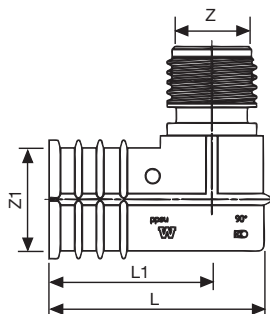

### Produktbeschreibung:

Verlängerungswinkel 90°, aus Window-PPSU, zum händischen Aufschrauben, als zusätzliche Abgang und zum Verschließen der WINDOW-U-Verteiler KWU550  
KEINE Flüssigdichtmittel verwenden!

### Erweiterte Produkteigenschaften:

Art.-Nr.	Bezeichnung	Gewicht	VPE1	VPE2	Mengeinheit
72785E04	3/4"	0,028 KGM	5	40	STK

Art.-Nr.	Bezeichnung	L mm	L1 mm	Z mm	Z1 mm
72785E04	3/4"	58	42	21	25