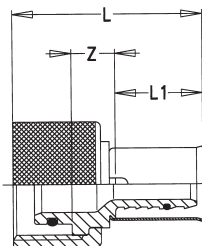

KWU552 KELOX-WINDOW-U Anschlussadapter

Produktbeschreibung:

Press - Anschlussadapter oder Blindkappe 3/4" IG, aus Windox-PPSU, für WINDOX-U-Verteiler KWU550, „unverpresst undicht“

Produkteigenschaften:

Kompatibilität	KWU550; KWU554
-----------------------	----------------

Erweiterte Produkteigenschaften:

Art.-Nr.	Bezeichnung	Gewicht	VPE1	VPE2	Mengeneinheit
72782B04	16	0,03 KGM	10	100	STK
72782D04	20	0,035 KGM	10	100	STK
72782Z04	Kappe	0,091 KGM	10	50	STK

Art.-Nr.	Bezeichnung	L mm	L1 mm	Z mm
72782B04	16	46	21	11
72782D04	20	52	27	11
72782Z04	Kappe	18		9