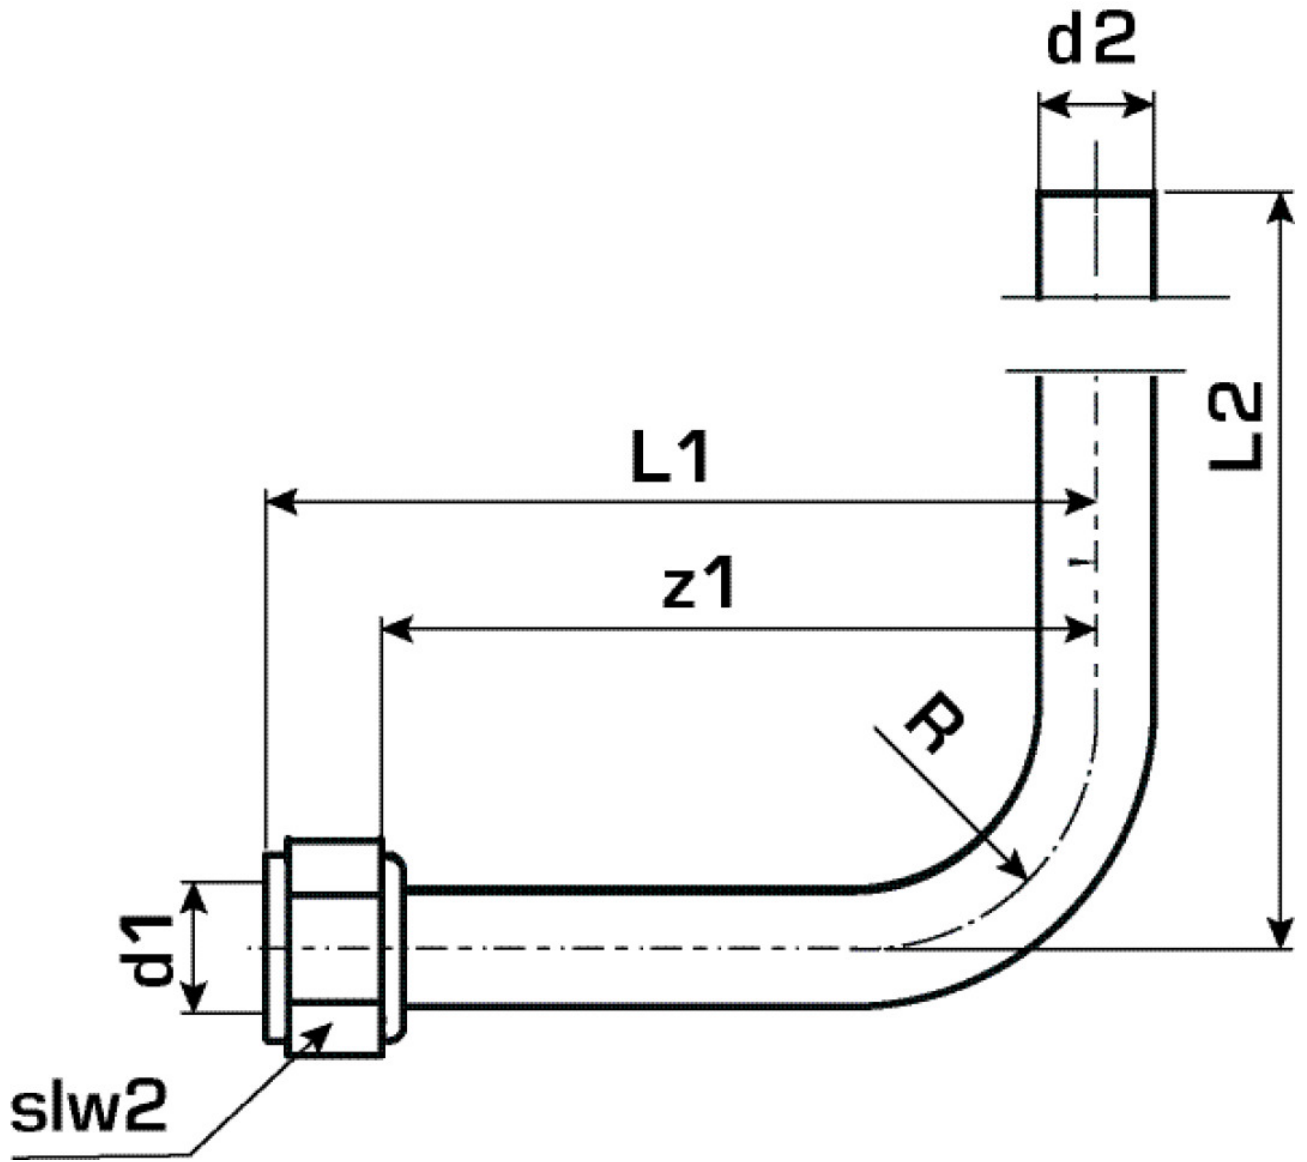

## Article information

**design** Elbow

**angle** 90 °

## Product information

**VPE1** 1,00 KT1

**VPE2** 40,00 KT2

**weight** 0,178 KGM

**text** KELOX SB elbow

**INTRNR** 74122000

**main material group** KELOX

**material group** KELOX metal fittings

**code** KM437

Art. No	label	d1 Inches	d2 mm	L1 mm	L2 mm	z1 mm	z2 mm	slw1 mm
7701610	15x1mm	1/2" (15)	15	108	127	96	127	24