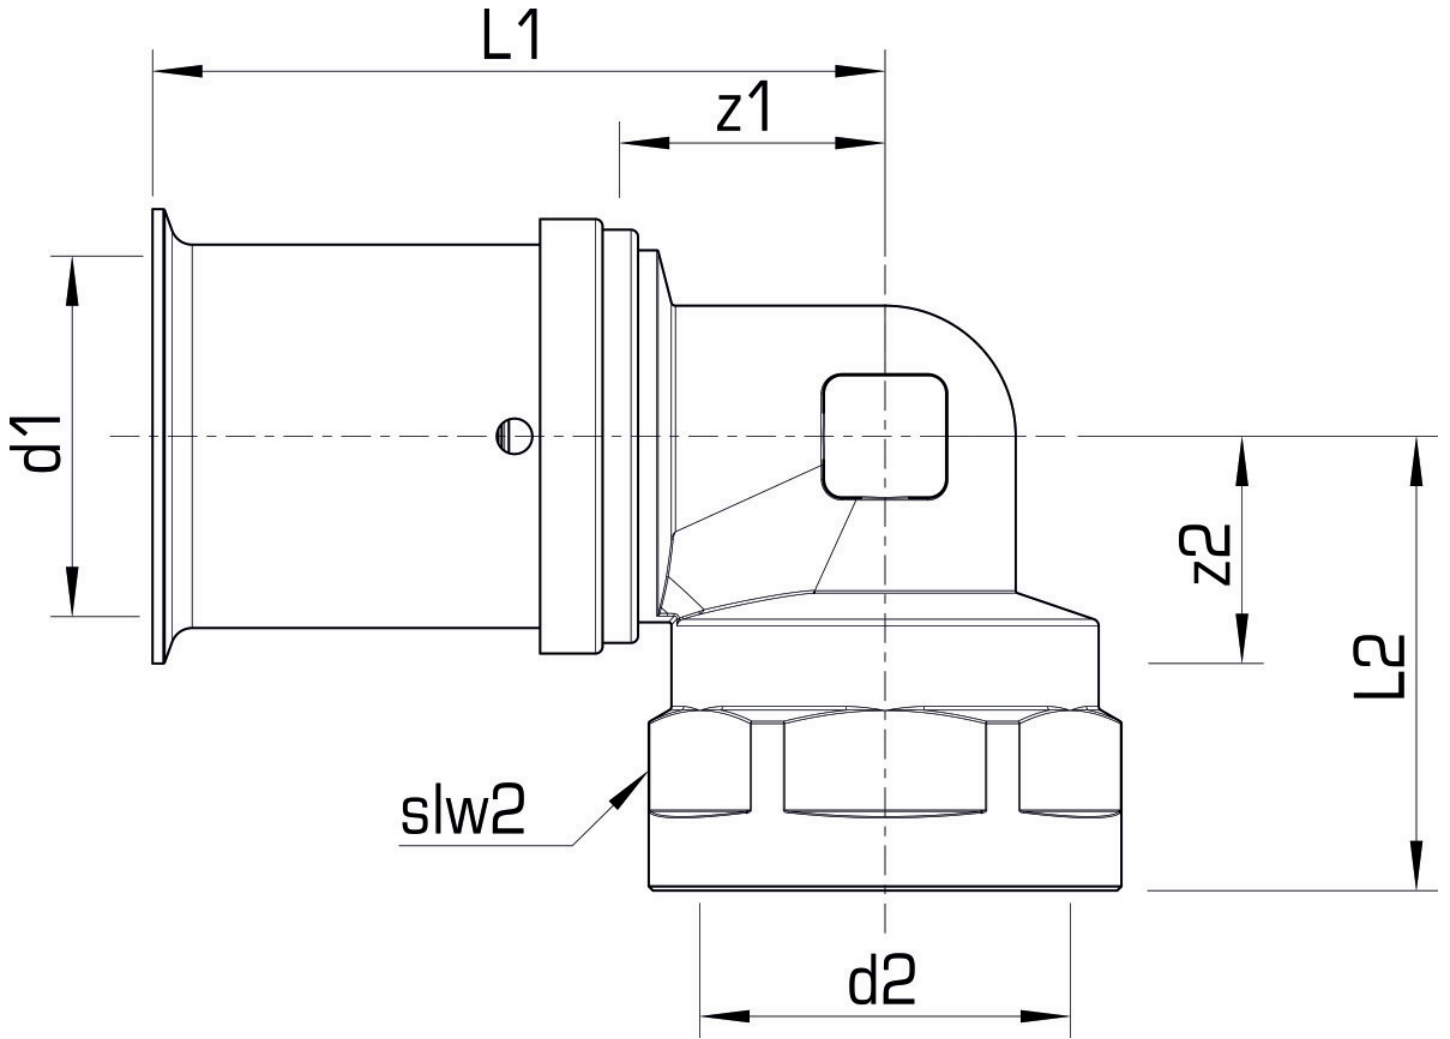

## Article information

port 1	Pressing socket
execution	1-part
design	Knee
angle	90 °
press contour	U

Art. No	label	d2 Inches	d1 mm	L1 mm	L2 mm	z1 mm	z2 mm	slw2 mm
71216E04	25x3/4"	3/4" (20)	25	68	32	35	32,5	30