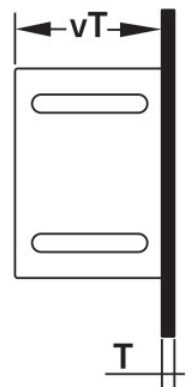

## Product information

<b>VPE1</b>	1,00 KT1
<b>weight</b>	0,030 KGM
<b>text</b>	KELOX flush-mounted visible part
<b>INTRNR</b>	83014011
<b>code</b>	KM571

Symbolgrafik UP-Sichtteil

Symbolgrafik Sichtblende