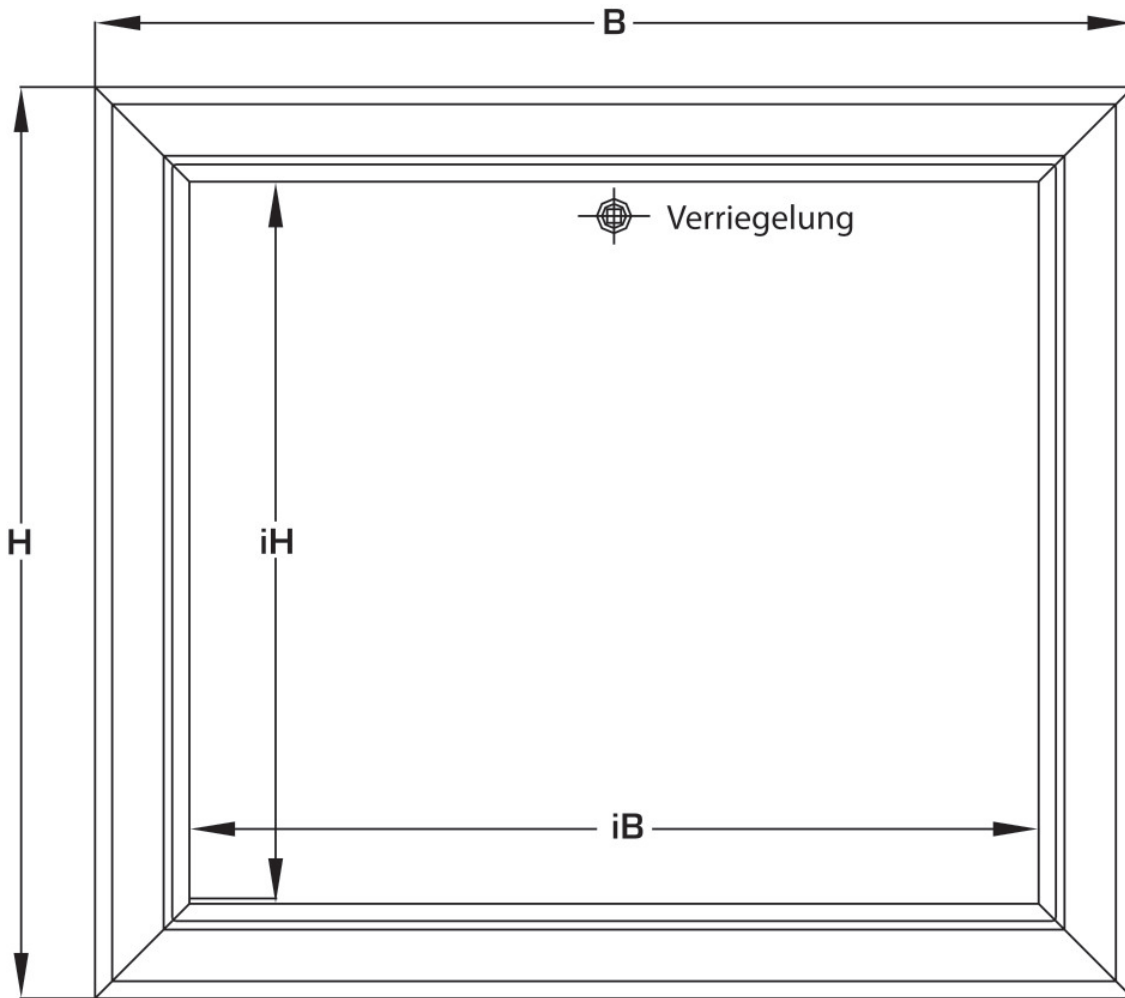

## Product information

**VPE1** 1,00 KT1

**weight** 9,500 KGM

**text** KELOX flush-mounted visible part

**INTRNR** 84818099

**code** KM571

Symbolgrafik UP-Sichtteil

Symbolgrafik Sichtblende