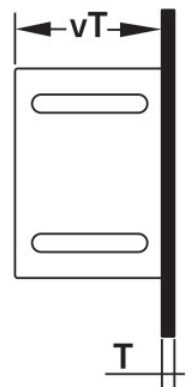

## Product information

**VPE1** 1,00 KT1

**weight** 9,500 KGM

**text** KELOX flush-mounted visible part

**INTRNR** 84818099

**code** KM571

Symbolgrafik UP-Sichtteil

Symbolgrafik Sichtblende

| Art. No | label                  | t mm |
|---------|------------------------|------|
| 9000751 | Special size L: 1110mm | 20   |

**KE KELIT GmbH**

A 4020 Linz, Ignaz-Mayer-Straße 17, Austria, Europe

**PHONE** +43 (0) 50 779 **E-MAIL** [office@kekelit.com](mailto:office@kekelit.com)