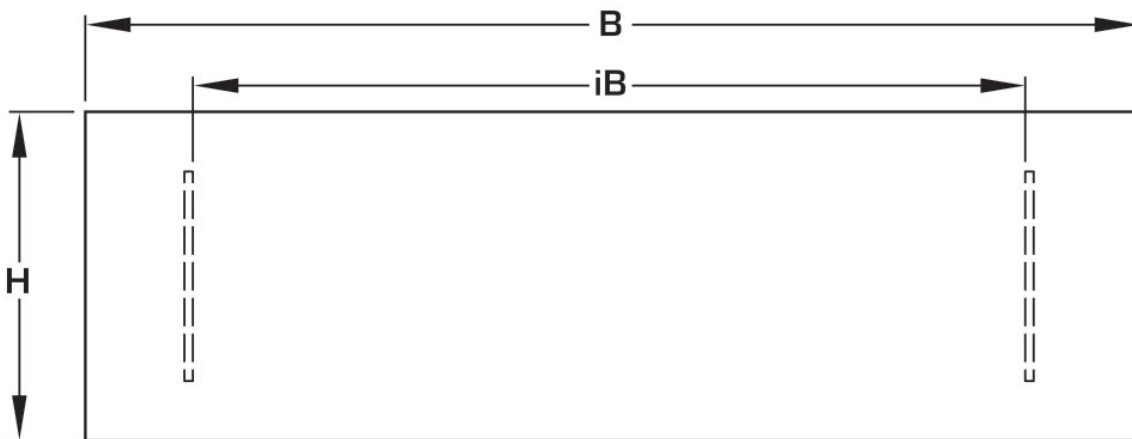

## Product information

**VPE1** 1,00 KT1

**weight** 9,500 KGM

**text** KELOX flush-mounted visible part

**INTRNR** 84818099

**code** KM571

Symbolgrafik UP-Sichtteil

Symbolgrafik Sichtblende