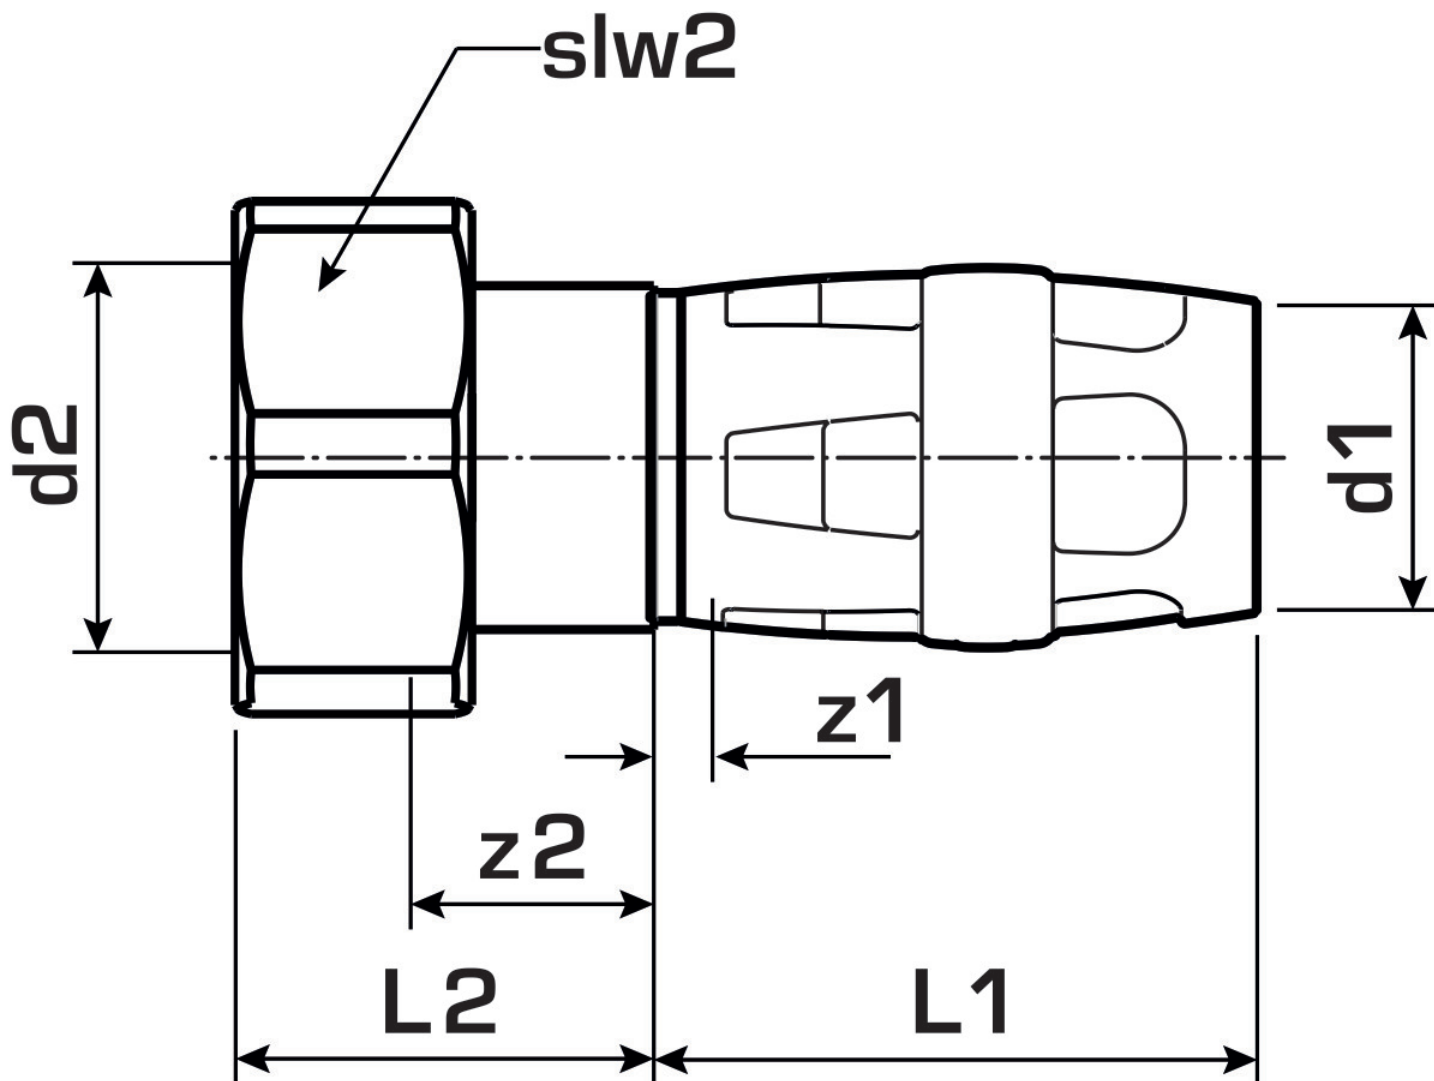

## Article information

port 1	Plug-in
port 2	Female thread cylindrical BSPT-Rp (ISO 7-1)
design	Straight

Art. No	label	d2	d1 mm	L1 mm	L2 mm	z1 mm	z2 mm	slw1	slw2 mm
730203E04	25x3/4"	1"	25	42,5	29	3,5	18	38	30