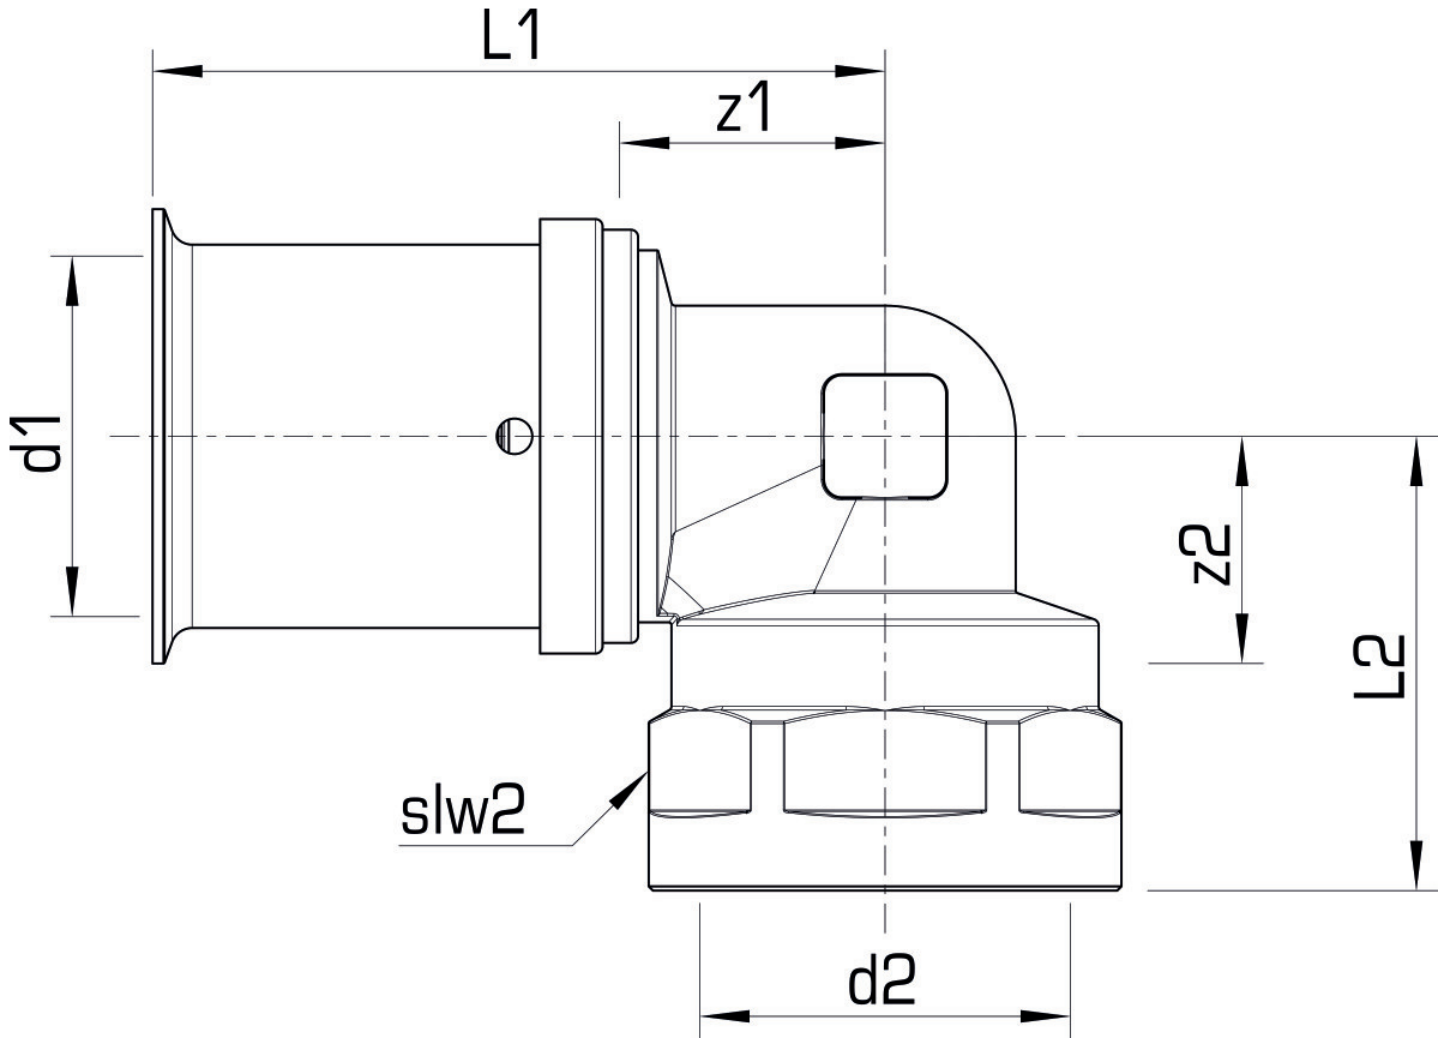

## Article information

port 1	Pressing socket
execution	1-part
design	Knee
angle	90 °
press contour	U

Art. No	label	d2 Inches	d1 mm	L1 mm	L2 mm	z1 mm	z2 mm	slw2 mm
71216D04	20x3/4"	3/4" (20)	20	61	29	35,5	31	30