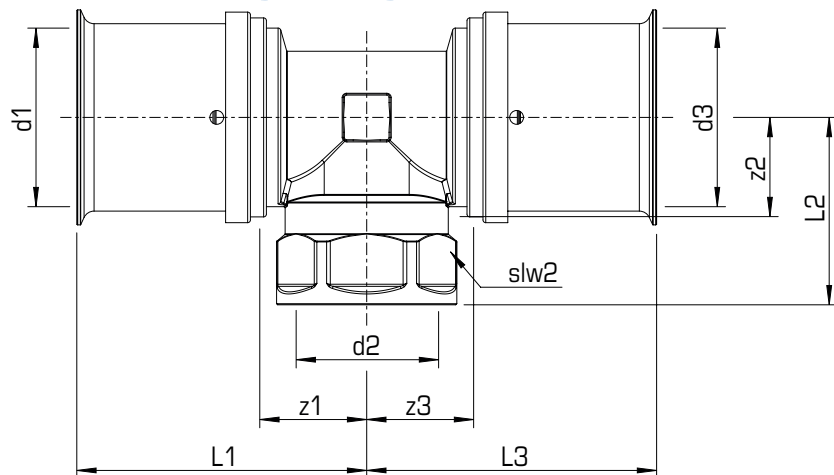

KEINE Gewinderöhre und Temperegussfittings eindrehen!

Produkteigenschaften:

ÖVGW	W 1.235	DVGW	DW-8501CM0535
Material 1	Messing	Material 2	Messing
Material 3	Messing	Oberfläche 1	verzinkt
Anschluss 1	Pressmuffe	Oberfläche 2	verzinkt
Anschluss 2	Innengewinde konisch (NPT)	Oberfläche 3	verzinkt
Anschluss 3	Pressmuffe	Max. Arbeitsdruck bei 20 °C	16 bar
Maximale Mitteltemperatur (kontinuierlich)	70 °C	Minimale Mediumtemperatur (kontinuierlich)	-20 °C
Press-Kontur	U	Dichtung	EPDM
ÜA-Reg.Nr.	R-15.2.3-21-17154		

Erweiterte Produkteigenschaften:

Art.-Nr.	Bezeichnung	Gewicht	VPE1	VPE2	Mengeneinheit
71240B02	16x1/2"	0,103 KGM	10	100	STK
71240D02	20x1/2"	0,135 KGM	10	100	STK
71240D04	20x3/4"	0,175 KGM	10	100	STK
71240E02	25x1/2"	0,211 KGM	4	48	STK
71240E04	25x3/4"	0,231 KGM	4	44	STK
71240F02	32x1/2"	0,288 KGM	4	40	STK
71240F04	32x3/4"	0,291 KGM	4	40	STK
71240G04	40x3/4"	0,479 KGM	1	8	STK
71240G05	40x1"	0,479 KGM	1	8	STK
71240H05	50x1"	0,639 KGM	1	6	STK
71240J05	63x1"	1,446 KGM	1	2	STK
71240J05	75x1"	1,567 KGM	1	2	STK

KMU447 KELOX-ULTRAX T-Stück mit Abgang IG

Art.-Nr.	Bezeichnung	d1 mm	d2 Zoll	d3 mm	L1 mm	z1 mm	L2 mm	z2 mm	L3 mm	z3 mm	slw2 mm
71240B02	16x1/2"	16	1/2 Zoll (15)	16	39	16,5	25,5	11	39	16,5	24
71240D02	20x1/2"	20	1/2 Zoll (15)	20	42	16	26	13	42	16	24
71240D04	20x3/4"	20	3/4 Zoll (20)	20	44	18	22	7	44	18	30
71240E02	25x1/2"	25	1/2 Zoll (15)	25	50	17	30	16	50	17	24
71240E04	25x3/4"	25	3/4 Zoll (20)	25	51	18	31	16	51	18	30
71240F02	32x1/2"	32	1/2 Zoll (15)	32	48	15	25	14	48	15	24
71240F04	32x3/4"	32	3/4 Zoll (20)	32	53	20	34	20	53	20	30
71240G04	40x3/4"	40	3/4 Zoll (20)	40	71	30	42	27	71	30	30
71240G05	40x1"	40	1 Zoll (25)	40	71	30	38	21	71	30	41
71240H05	50x1"	50	1 Zoll (25)	50	72	32	41,5	23	72	32	41
71240I05	63x1"	63	1 Zoll (25)	63	96	33	49	31	96	33	41
71240J05	75x1"	75	1 Zoll (25)	75	97	33	48	31	97	33	41