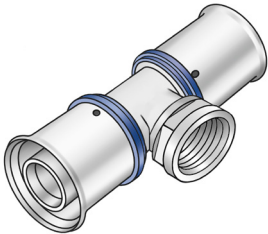

KMU447 KELOX-ULTRAX T-Stück mit Abgang IG

Symbolgrafik

Produktbeschreibung:

Press-T-Stück mit Abgang IG, aus Messing porenfrei metallisiert, inkl. Stützhülsen mit O-Ringen und Edelstahl-Presshülsen, „unverpresst undicht“

KEINE Gewinderöhre und Temperegussfittings eindrehen!

Produkteigenschaften:

ÖVGW	W 1.235	DVGW	DW-8501CM0535
Material 1	Messing	Material 2	Messing
Material 3	Messing	Oberfläche 1	verzinkt
Anschluss 1	Pressmuffe	Oberfläche 2	verzinkt
Anschluss 2	Innengewinde konisch (NPT)	Oberfläche 3	verzinkt
Anschluss 3	Pressmuffe	Max. Arbeitsdruck bei 20 °C	16 bar
Maximale Mitteltemperatur (kontinuierlich)	70 °C	Minimale Mediumtemperatur (kontinuierlich)	-20 °C
Press-Kontur	U	Dichtung	EPDM
ÜA-Reg.Nr.	R-15.2.3-21-17154		

KMU447 KELOX-ULTRAX T-Stück mit Abgang IG

Art.-Nr.	Bezeichnung	d1 mm	d2 Zoll	d3 mm	L1 mm	z1 mm	L2 mm	z2 mm	L3 mm	z3 mm	slw2 mm
71240B02	16x1/2"	16	1/2 Zoll (15)	16	39	16,5	25,5	11	39	16,5	24
71240D02	20x1/2"	20	1/2 Zoll (15)	20	42	16	26	13	42	16	24
71240D04	20x3/4"	20	3/4 Zoll (20)	20	44	18	22	7	44	18	30
71240E02	25x1/2"	25	1/2 Zoll (15)	25	50	17	30	16	50	17	24
71240E04	25x3/4"	25	3/4 Zoll (20)	25	51	18	31	16	51	18	30
71240F02	32x1/2"	32	1/2 Zoll (15)	32	48	15	25	14	48	15	24
71240F04	32x3/4"	32	3/4 Zoll (20)	32	53	20	34	20	53	20	30
71240G04	40x3/4"	40	3/4 Zoll (20)	40	71	30	42	27	71	30	30
71240G05	40x1"	40	1 Zoll (25)	40	71	30	38	21	71	30	41
71240H05	50x1"	50	1 Zoll (25)	50	72	32	41,5	23	72	32	41
71240I05	63x1"	63	1 Zoll (25)	63	96	33	49	31	96	33	41
71240J05	75x1"	75	1 Zoll (25)	75	97	33	48	31	97	33	41