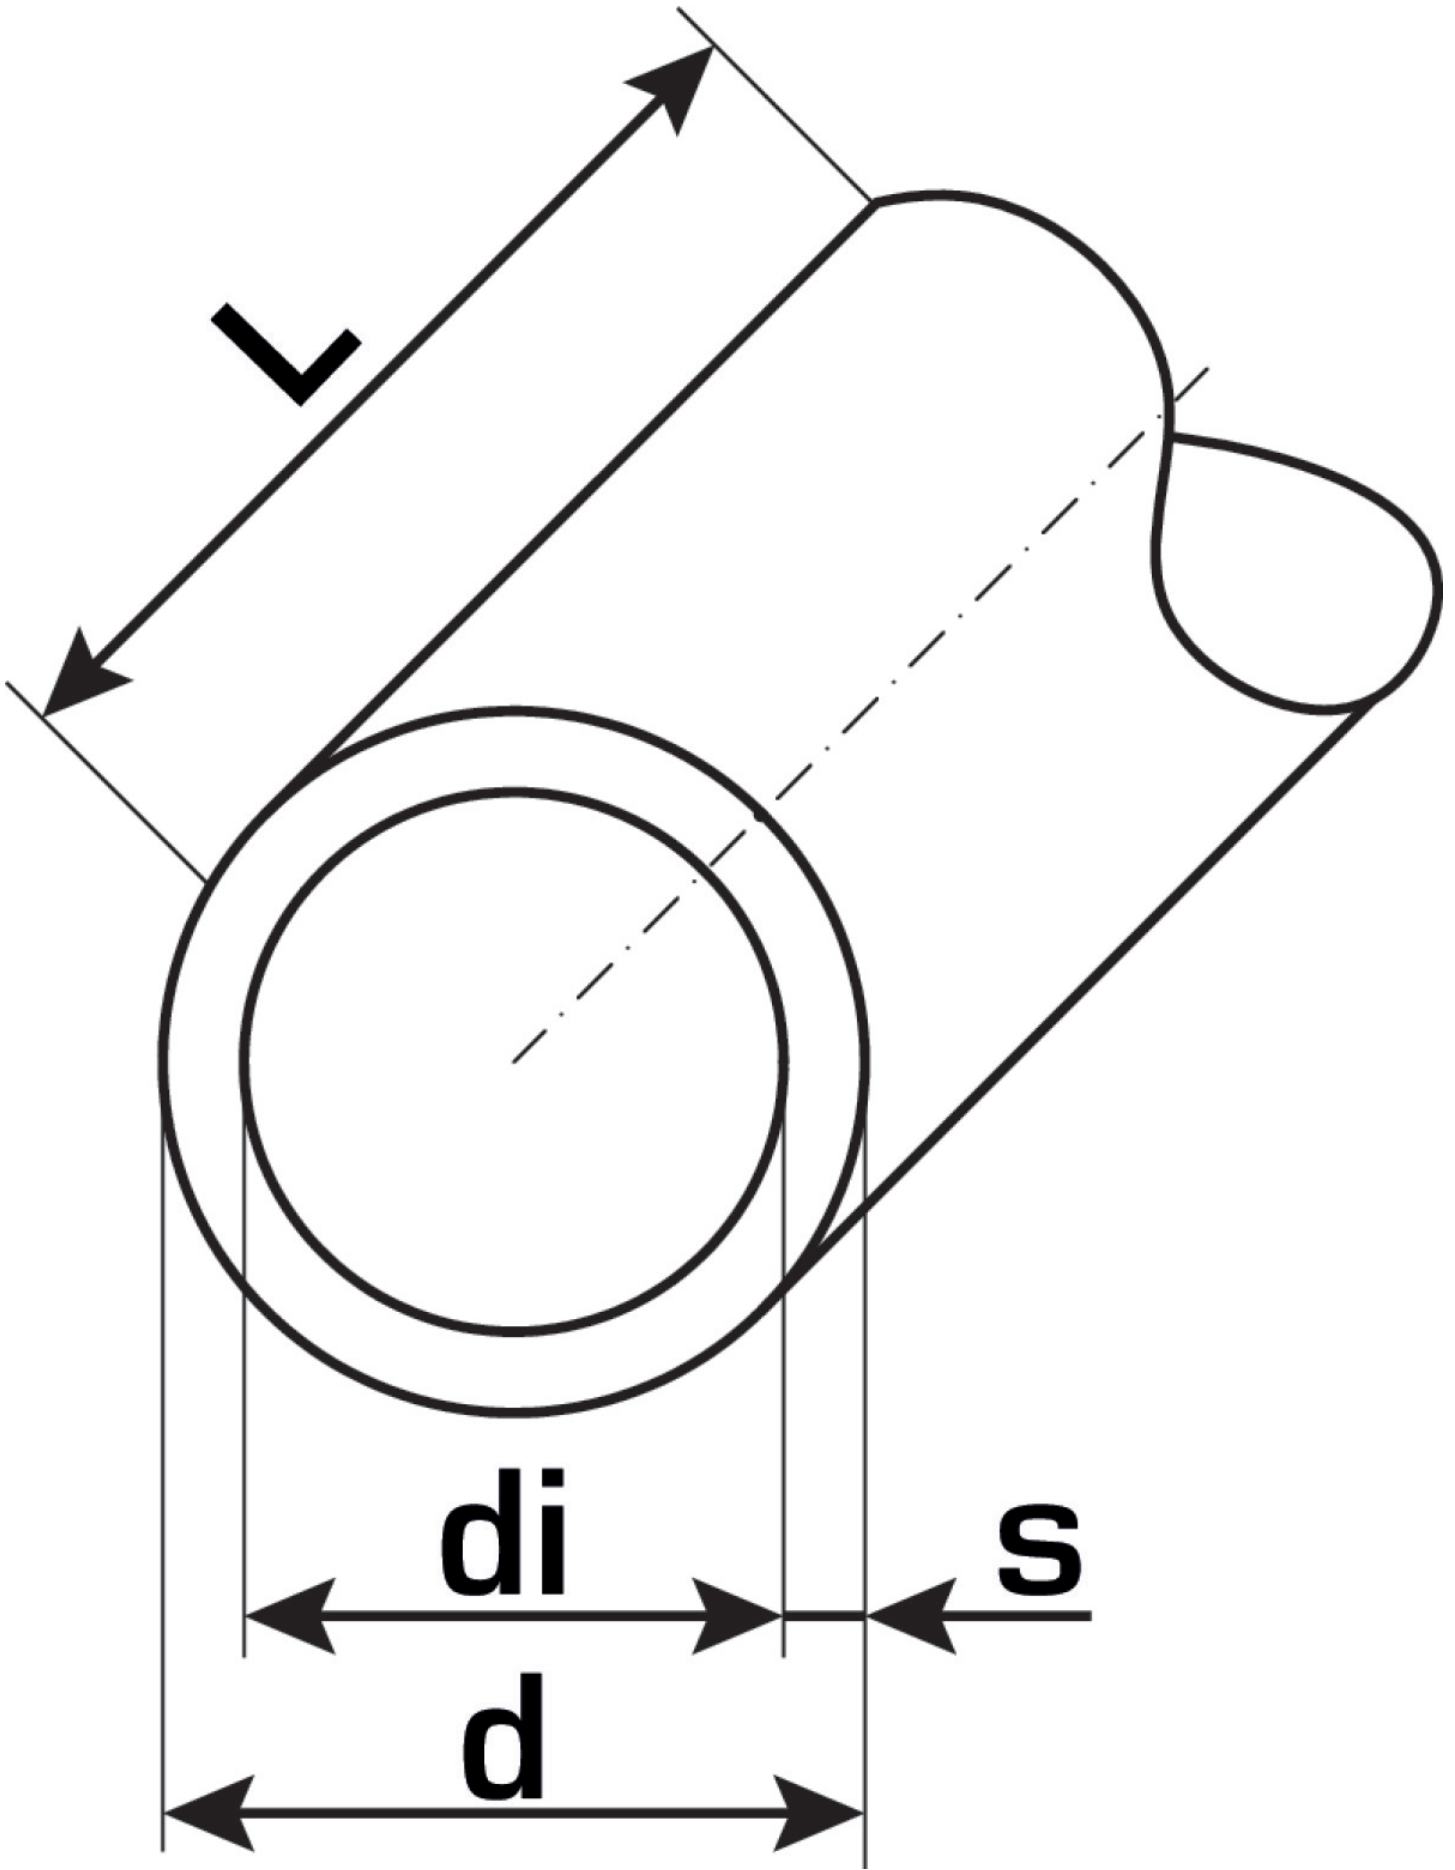

KELEN

KE00 KELEN PP-RCT Rohr - PN20 110x18,3

1511001

Felhasználási terület

Engedélyek:

KE KELIT GmbH

A 4020 Linz, Ignaz-Mayer-Straße 17, Austria, Europe

PHONE +43 (0) 50 779 E-MAIL office@kekelit.com

www.kekelit.com

Specifikáció

Termékinformációk

Csatlakozás 1	Rohrende
Csatlakozás 2	Rohrende
Farbe	grau

Műszaki tulajdonságok

Cs? tömege	5,01 kg/m
Cs? bels? térfogata	4,23 l/m
PN	PN 20
Cs? Lambda	0,24 W/(m.K)
Cs?fal érdessége	0,007 mm
Tágulási együttható	0,14 mm/(m.K)

Termékinformációk

DIM2	73,4
VPE1	4 BND
L	4 m
Tömeg	5,01 KGM
Szöveg	KELEN PP-RCT Rohr - PN20
BELS?	39172290
Áruf?csoport	KELEN
Áruf?csoport	KELEN csövek
Kód	KE00

Cikkszám	Rajz	d1 mm	Cs? bels? térfogata l/m	s mm
1511001	110x18,3	110	4,23	18,3