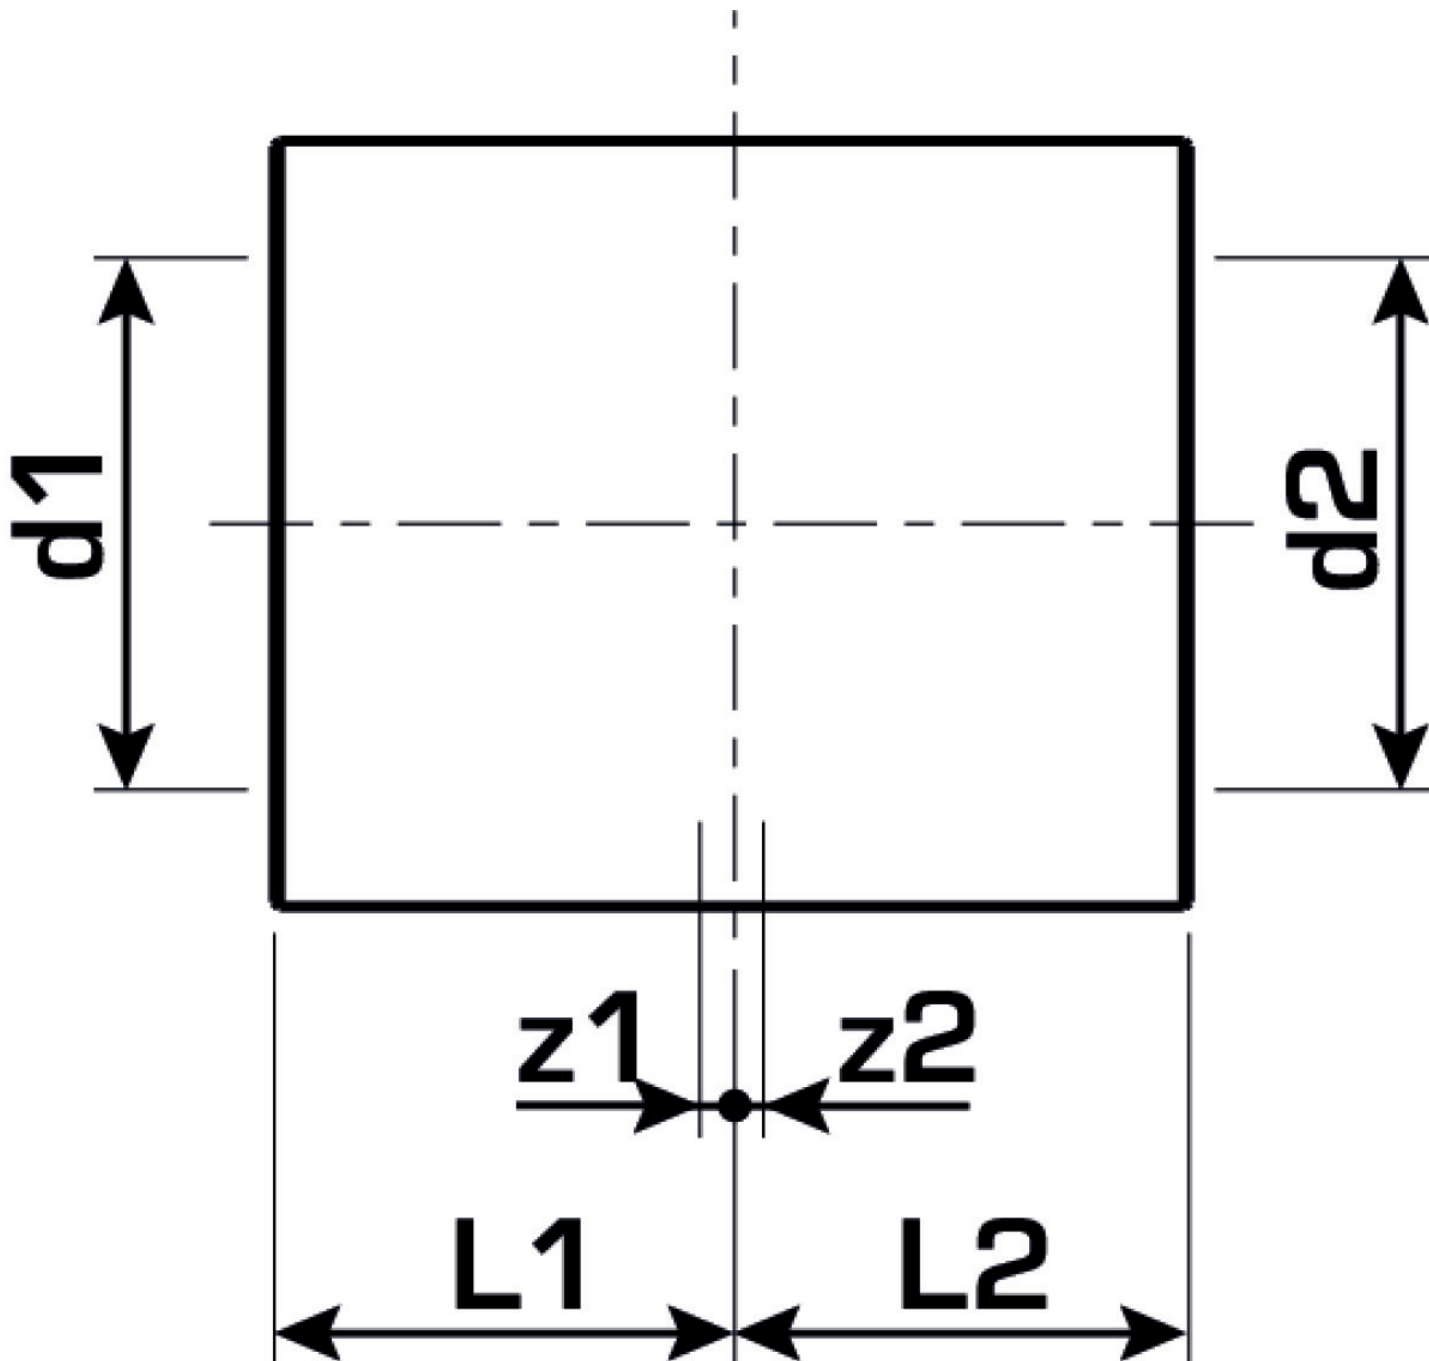

KELEN

KE10 KELEN PP-RCT Muffe 20

2521501

Felhasználási terület

Engedélyek:

Specifikáció

Termékinformációk

Csatlakozás 1	Kunststoffschweißmuffe
Csatlakozás 2	Kunststoffschweißmuffe
Kivitel	1-teilig
Forma	gerade

Termékinformációk

VPE1	10 SA1
VPE2	200 KT1
VPE3	1200 KT2
VPE4	19200 PAL
Tömeg	0,012 KGM
Szöveg	KELEN PP-RCT Muffe
BELS?	39174000
Áruf?csoport	KELEN
Áruf?csoport	KELEN m?anyag idomok
Kód	KE10

Cikkszám	Rajz	d1 mm	d2 mm	L1 mm	L2 mm	z1 mm	z2 mm
2521501	20	20	20	16.5	16.5	1.5	1.5