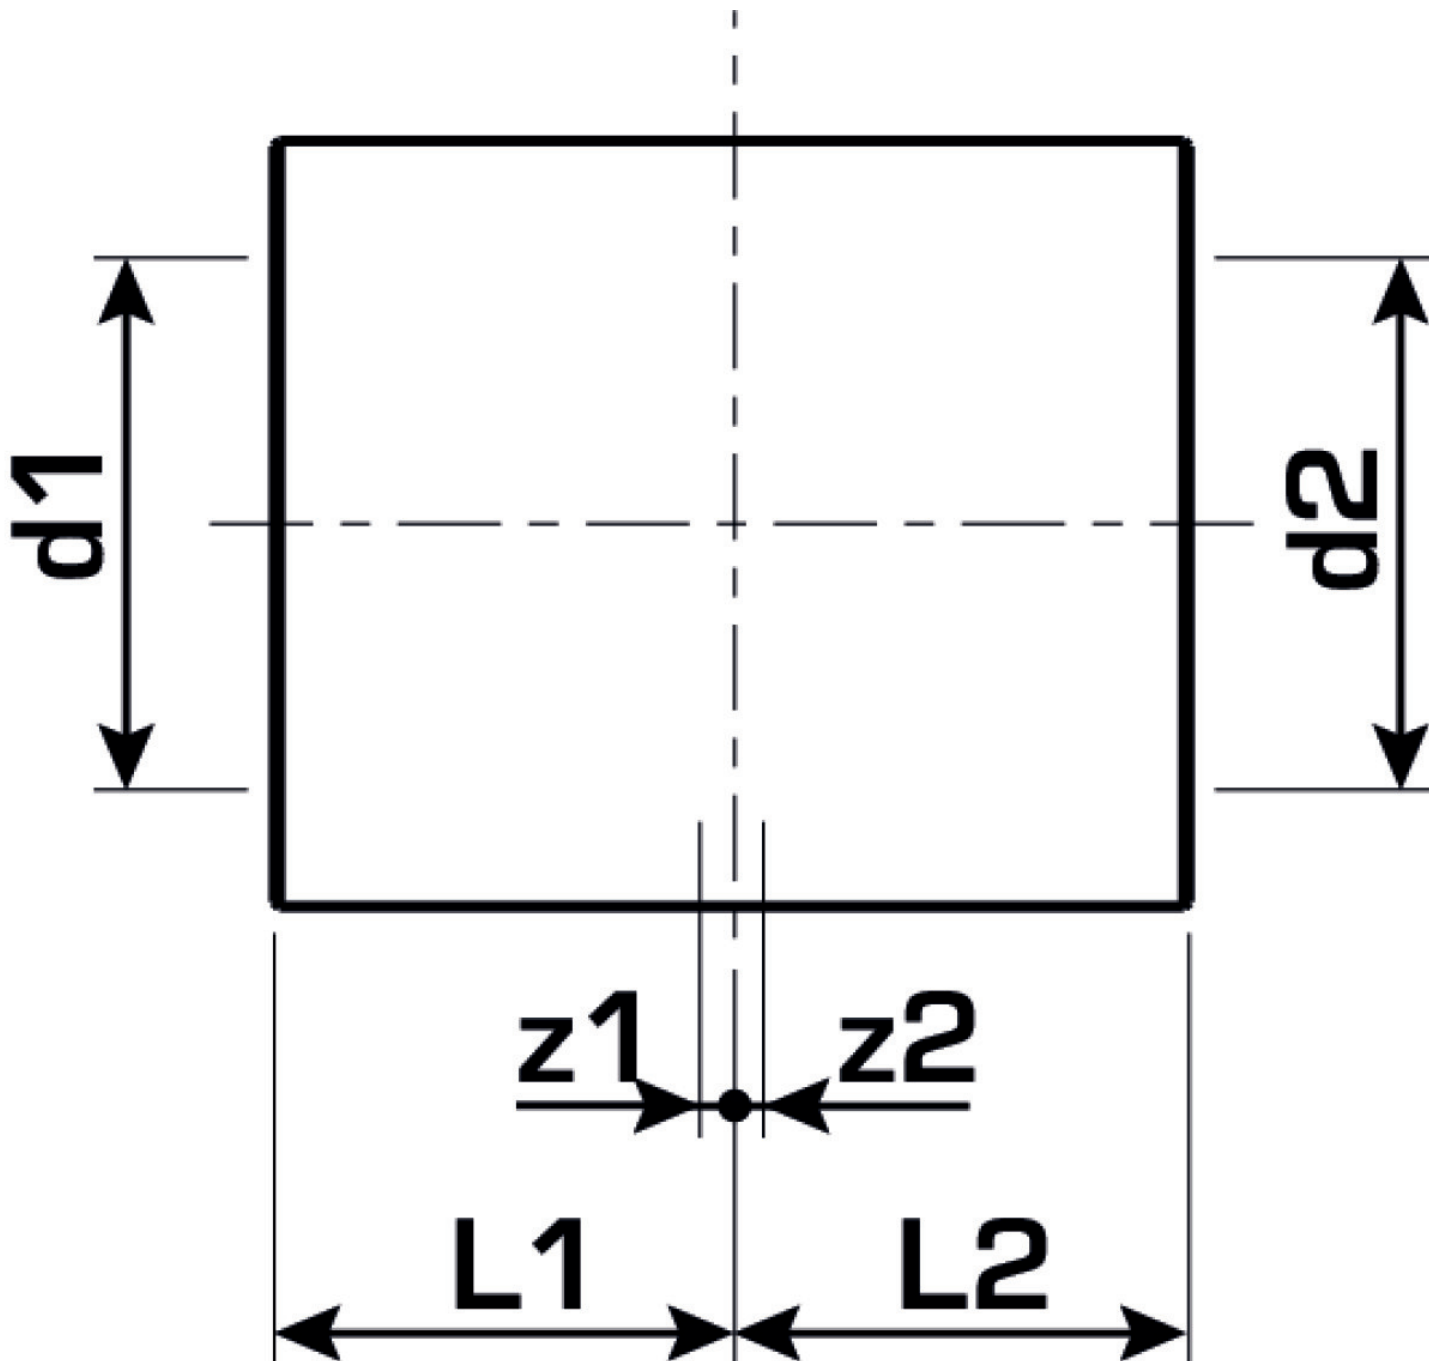

Cikkszám	Rajz	d1 mm	d2 mm	L1 mm	L2 mm	z1 mm	z2 mm
2522501	32	32	32	21.5	21.5	1.5	1.5