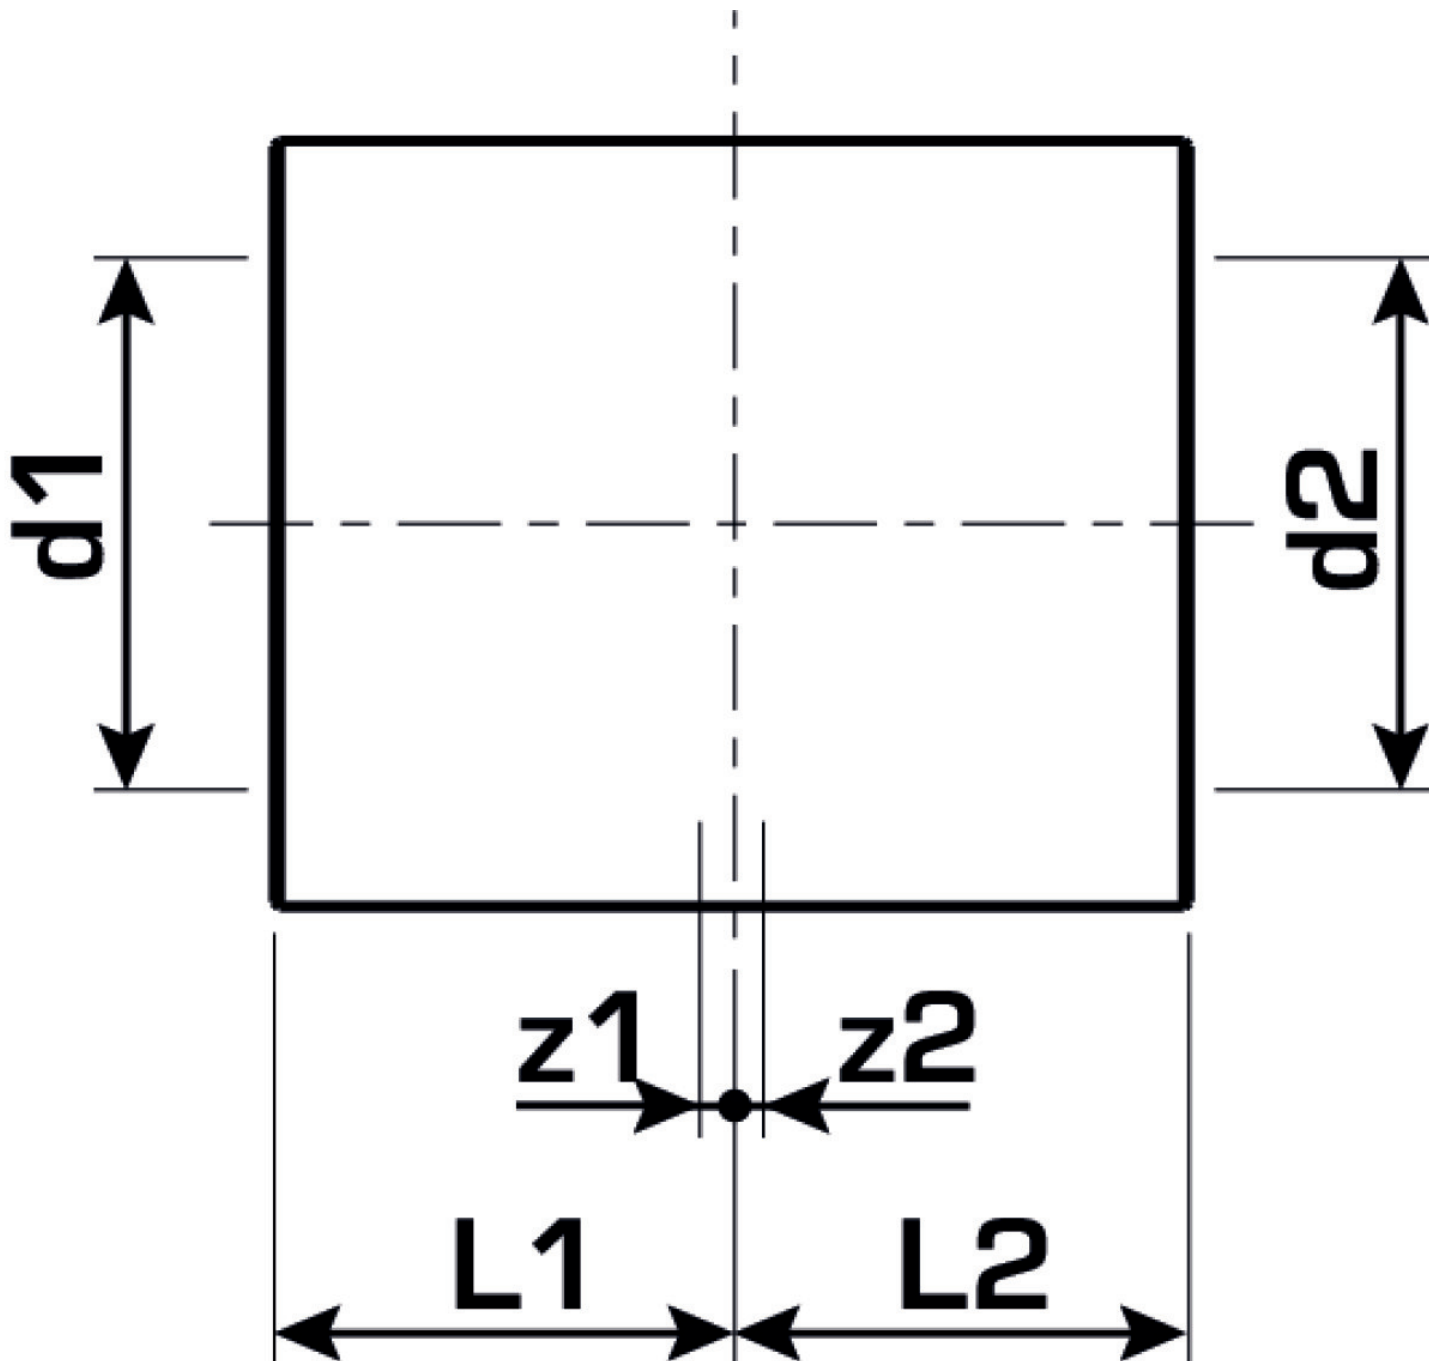

KELEN

KE10 KELEN PP-RCT Muffe 40

2523001

Felhasználási terület

Engedélyek:

Specifikáció

Termékinformációk

Csatlakozás 1	Kunststoffschweißmuffe
Csatlakozás 2	Kunststoffschweißmuffe
Kivitel	1-teilig
Forma	gerade

Termékinformációk

VPE1	5 SA1
VPE2	40 KT1
VPE3	240 KT2
VPE4	3840 PAL
Tömeg	0,049 KGM
Szöveg	KELEN PP-RCT Muffe
BELS?	39174000
Áruf?csoport	KELEN
Áruf?csoport	KELEN m?anyag idomok
Kód	KE10

Cikkszám	Rajz	d1 mm	d2 mm	L1 mm	L2 mm	z1 mm	z2 mm
2523001	40	40	40	26.5	26.5	2.5	2.5