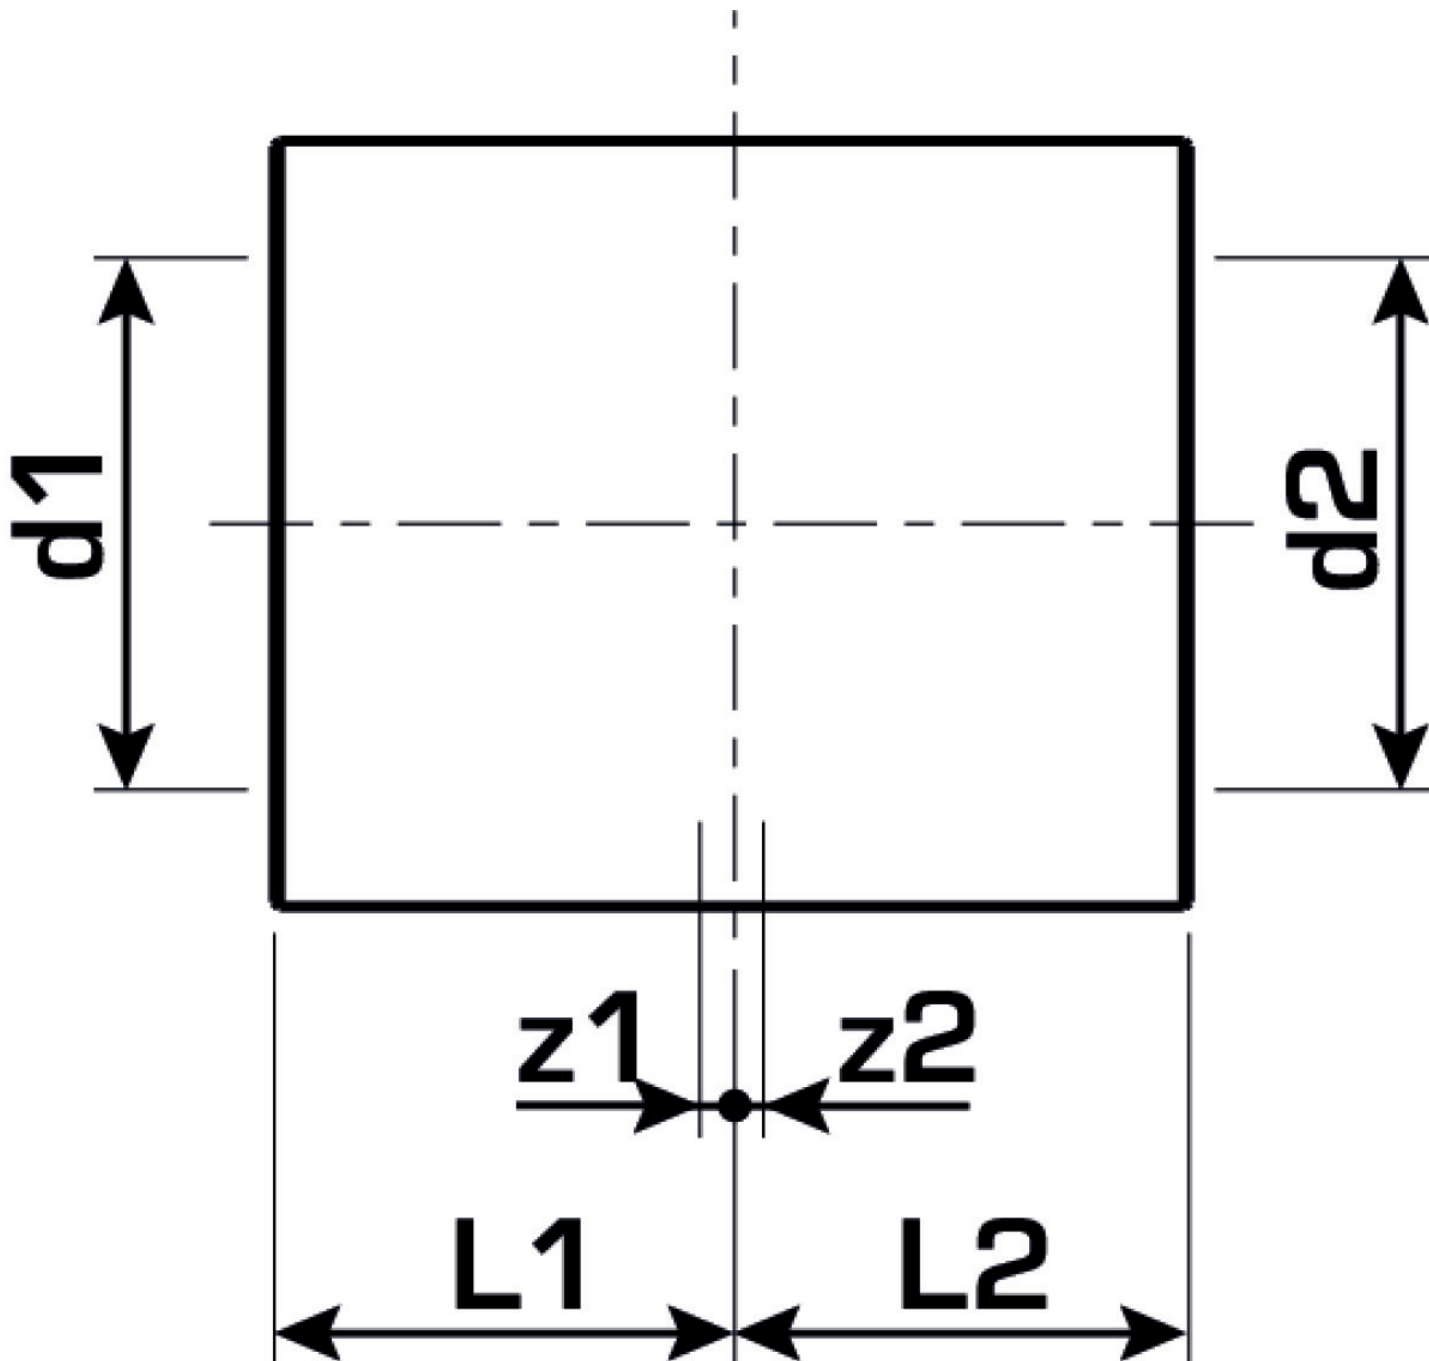

KELEN

KE10 KELEN PP-RCT Muffe 50

2523501

Felhasználási terület

Engedélyek:

Specifikáció

Termékinformációk

Csatlakozás 1	Kunststoffschweißmuffe
Csatlakozás 2	Kunststoffschweißmuffe
Kivitel	1-teilig
Forma	gerade

Termékinformációk

VPE1	2 SA1
VPE2	20 KT1
VPE3	120 KT2
VPE4	1920 PAL
Tömeg	0,085 KGM
Szöveg	KELEN PP-RCT Muffe
BELS?	39174000
Áruf?csoport	KELEN
Áruf?csoport	KELEN m?anyag idomok
Kód	KE10

Cikkszám	Rajz	d1 mm	d2 mm	L1 mm	L2 mm	z1 mm	z2 mm
2523501	50	50	50	30	30	3	3