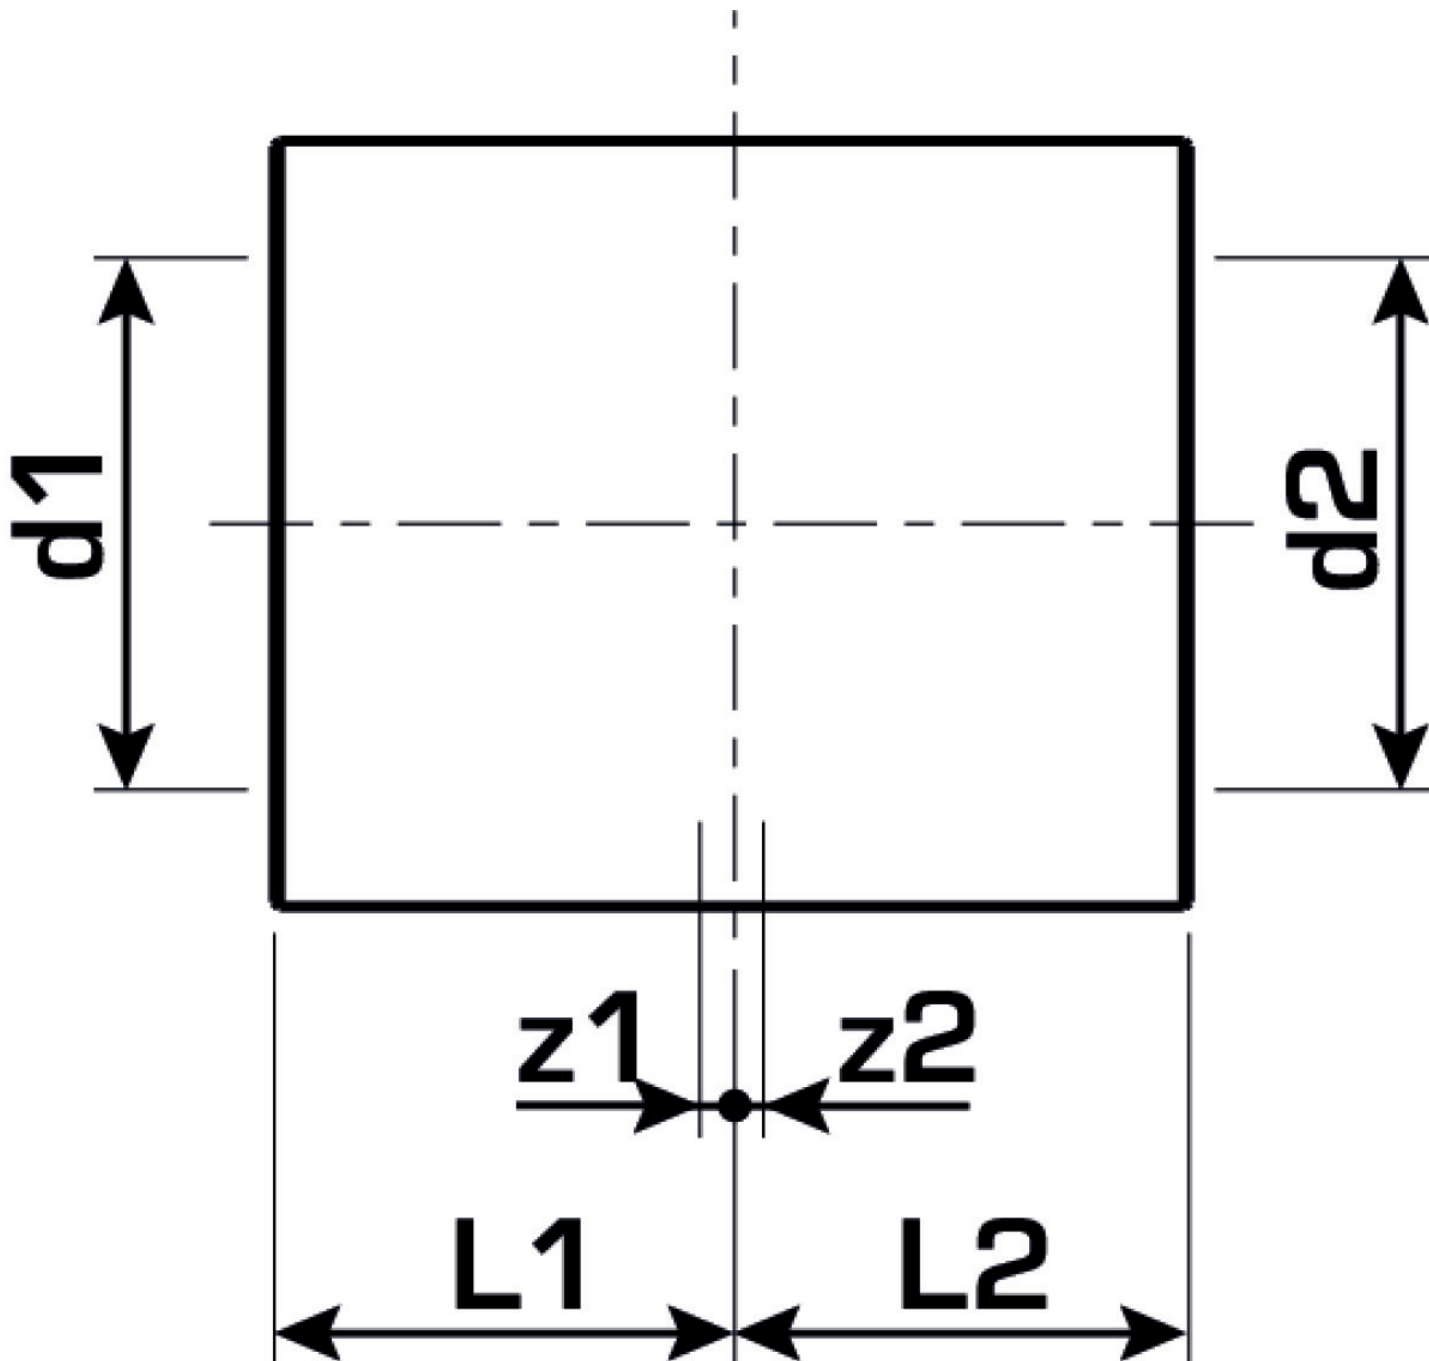

Cikkszám	Rajz	d1 mm	d2 mm	L1 mm	L2 mm	z1 mm	z2 mm
2524501	75	75	75	32.5	32.5	2.5	2.5