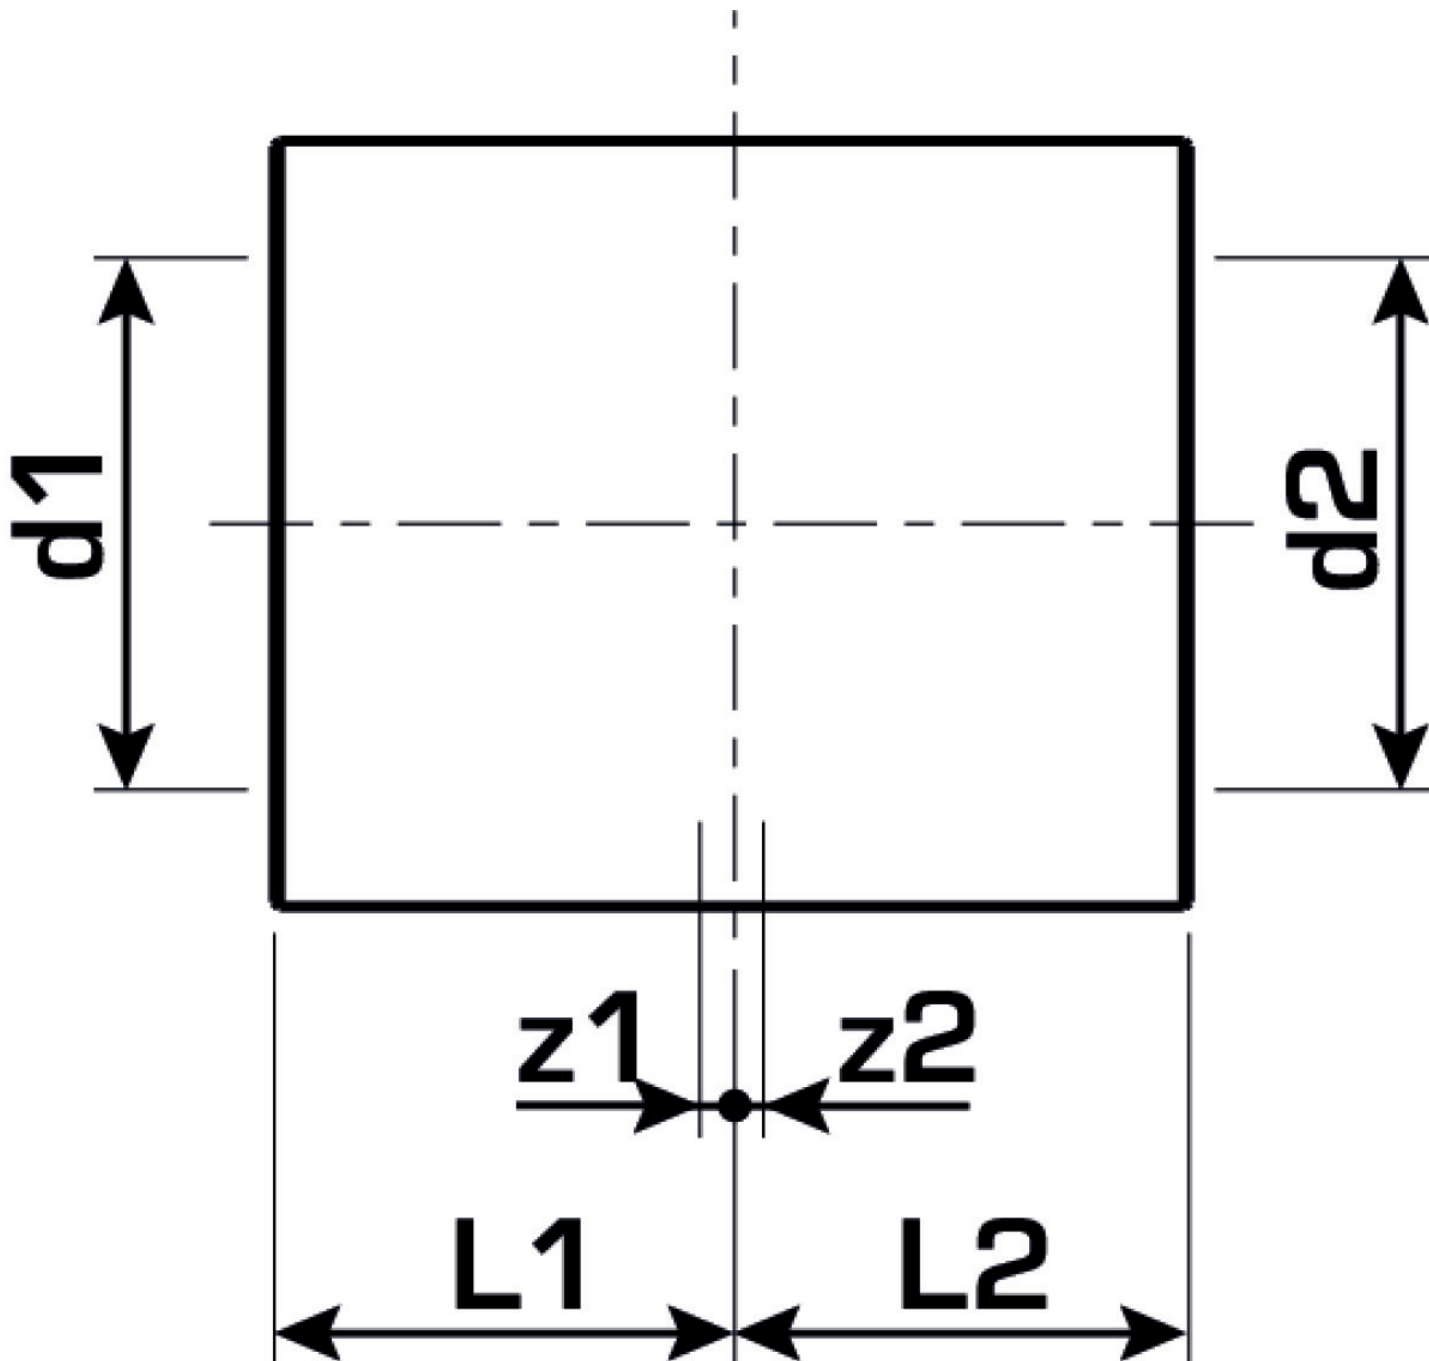

KELEN

KE10 KELEN PP-RCT Muffe 90

2525001

Felhasználási terület

Engedélyek:

Specifikáció

Termékinformációk

Csatlakozás 1	Kunststoffschweißmuffe
Csatlakozás 2	Kunststoffschweißmuffe
Kivitel	1-teilig
Forma	gerade

Termékinformációk

VPE1	1 SA1
VPE2	6 KT1
VPE3	36 KT2
VPE4	576 PAL
Tömeg	0,324 KGM
Szöveg	KELEN PP-RCT Muffe
BELS?	39174000
Áruf?csoport	KELEN
Áruf?csoport	KELEN m?anyag idomok
Kód	KE10

Cikkszám	Rajz	d1 mm	d2 mm	L1 mm	L2 mm	z1 mm	z2 mm
2525001	90	90	90	33	33	4	4